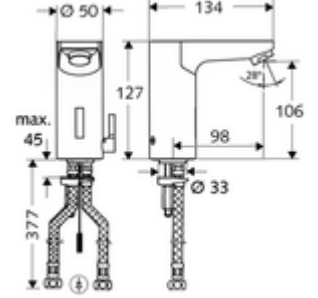

ürün numarası: 00 206 06 99

HD-M - Yüksek basınç karma su

Kızılötesi sensör kumandalı. Özel güç kaynağı. SCHELL su yönetim sistemi SWS ile ağ kurmak için uygun. SCHELL Single Control SSC üzerinden parametrelenebilir.

- Kızılötesi sensör tek delikli armatür
 - Termostat
 - Kızılötesi sensör elektronik, programlanabilir
 - 6V ön filtreli selenoid valf
 - Akış regülatörü
 - Bağlantı kablosu 250 mm, 3 kutuplu konnektörlü, koruma sınıfı IP 65
- 2 esnek bağlantı hortumu Clean-Fix S G 3/8 IG x 380 mm, entegre çekvalf (Çekvalf, EN 1717: EB) ve ön filtre ile
- Lavabo montajı için sabitleme malzemesi
- Einstellmöglichkeiten über SWS SSC
 - Sensör kapsama alanı (kısa / orta / uzun)
 - Yakın refleks üzerinden programlama (Kapalı / Açık)
 - Maks. çalışma süresi (1 - 360 s)
 - Artçı çalışma süresi (0,6 - 60 s)
 - Durgunluk deşarjı (Kapalı / 5 - 600 s, son deşarjdan sonra her 1 - 240 h / her 1- 240 h)
 - Termal dezenfeksiyon için sürekli deşarj, haşlanma korumalı (Kapalı / 15 s - 600 s)
 - Sürekli akış (Kapalı / 15 - 600 s)
 - Enerji tasarruf modu (Kapalı / son kullanımdan sonra 1 - 254 h)
 - Temizlik durdur (Kapalı / 60 - 360 s)
- Einstellmöglichkeiten über Nahreflex
 - Sensör kapsama alanı (kısa / orta / uzun)
 - Durgunluk deşarjı (Kapalı / 30 s, son deşarjdan sonra her 24 h / her 24 h)
 - Termal dezenfeksiyon için sürekli deşarj, haşlanma korumalı (Kapalı / 300 s / 120 s)
 - Temizlik durdur (Kapalı / 60 s)
- Durchfluss: Durchfluss druckunabhängig, max.: 5 l/min
- Fließdruck: 1,0 - 5,0 bar
- Max. Ruhedruck: 8 bar
- Maks. işletim sıcaklığı: 70 °C (80 °C termal dezenfeksiyon için)
- Werkstoff: Mahfaza Pirinç, içme suyu yönetmeliğine uygun
- Oberfläche: Krom
- Bağlantı: 2x G 3/8 IG
- : P-IX 19116/IZ, Belgaqua
- Durchflussklasse: Z
- Gewicht: 1,88 kg/Adet
- Verpackungseinheit: 1