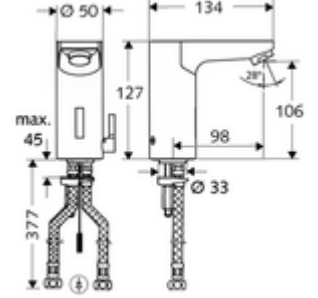

ürün numarası: 00 206 06 99

HD-M - Yüksek basınç karma su

Kızılötesi sensör kumandalı. Özel güç kaynağı. SCHELL su yönetim sistemi SWS ile ağ kurmak için uygun. SCHELL Single Control SSC üzerinden parametrelenebilir.

- Kızılötesi sensör tek delikli armatür
 - Termostat
 - Kızılötesi sensör elektronik, programlanabilir
 - 6V ön filtreli selenoid valf
 - Akış regülatörü
 - Bağlantı kablosu 250 mm, 3 kutuplu konnektörlü, koruma sınıfı IP 65
 - 2 esnek bağlantı hortumu Clean-Fix S G 3/8 IG x 380 mm, entegre çekvalf (Çekvalf, EN 1717: EB) ve ön filtre ile
 - Lavabo montajı için sabitleme malzemesi
-
- Einstellmöglichkeiten über SWS SSC
 - Sensör kapsama alanı (kısa / orta / uzun)
 - Yakın refleks üzerinden programlama (Kapalı / Açık)
 - Maks. çalışma süresi (1 - 360 s)
 - Artçı çalışma süresi (0,6 - 60 s)
 - Durgunluk deşarjı (Kapalı / 5 - 600 s, son deşarjdan sonra her 1 - 240 h / her 1- 240 h)
 - Termal dezenfeksiyon için sürekli deşarj, haşlanma korumalı (Kapalı / 15 s - 600 s)
 - Sürekli akış (Kapalı / 15 - 600 s)
 - Enerji tasarruf modu (Kapalı / son kullanımdan sonra 1 - 254 h)
 - Temizlik durdur (Kapalı / 60 - 360 s)
 - Einstellmöglichkeiten über Nahreflex
 - Sensör kapsama alanı (kısa / orta / uzun)
 - Durgunluk deşarjı (Kapalı / 30 s, son deşarjdan sonra her 24 h / her 24 h)
 - Termal dezenfeksiyon için sürekli deşarj, haşlanma korumalı (Kapalı / 300 s / 120 s)
 - Temizlik durdur (Kapalı / 60 s)
 - Durchfluss: Durchfluss druckunabhängig, max.: 5 l/min
 - Fließdruck: 1,0 - 5,0 bar
 - Max. Ruhedruck: 8 bar
 - Maks. işletim sıcaklığı: 70 °C (80 °C termal dezenfeksiyon için)
 - Werkstoff: Mahfaza Pirinç, içme suyu yönetmeliğine uygun
 - Oberfläche: Krom
 - Bağlantı: 2x G 3/8 IG
 - : P-IX 19116/IZ, Belgaqua
 - Durchflussklasse: Z
-
- Gewicht: 1,88 kg/Adet
 - Verpackungseinheit: 1