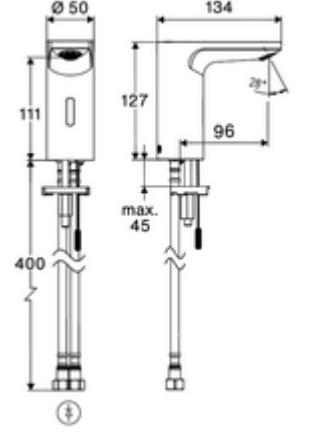

- Time-of-Flight-Sensor tek delikli armatür
  - Sıcak su sınırlamalı sıcaklık kontrolörü
  - 6V ön filtreli eksensel selenoid valf
- 2 esnek bağlantı hortumu Clean-Fix S G 3/8 IG x 410 mm, entegre çekvalf (Çekvalf, EN 1717: EB) ve ön filtre ile
- Lavabo montajı için sabitleme malzemesi
- Einstellmöglichkeiten über SCHELL App
  - Önceden ayarlanmış çalışma modları üzerinden hızlı parametrelendirme (elektrik tasarrufu / su tasarrufu / konfor)
  - Uzman modunda özelleştirilmiş ayarlar (sensör menzili, sensör ölçüm aralığı, kişi algılama, maks. çalışma süresi, ilave çalışma süresi)
  - Termal dezenfeksiyon için sürekli yıkama, uygulama üzerinden tetikleme (3 - 10 dakika)
  - Sürekli akış uygulama üzerinden tetikleme (15 - 600 sn)
  - Temizlik durdurma, uygulama veya Nahreflex üzerinden tetikleme (Kapalı / 60 - 360 sn)
- Durchfluss: Durchfluss druckunabhängig, max.: 5 l/min
- Fließdruck: 1,0 - 5,0 bar
- Max. Ruhedruck: 8 bar
- Maks. işletim sıcaklığı: 70 °C (80 °C termal dezenfeksiyon için)
- Werkstoff: Mahfaza Pirinç
- Oberfläche: Krom
- Bağlantı: 2x G 3/8 IG
- : PA-IX 10332/IO, DVGW talep edilen
- Durchflussklasse: O
- Verpackungseinheit: 1