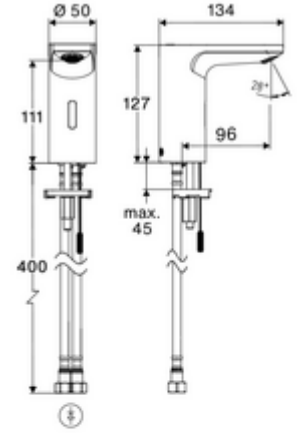

ürün numarası: 00 279 06 99

HD-M - Yüksek basınç karma su

Yenilikçi ToF teknolojisine sahip temassız, sensör kumandalı armatür. Aynalar, uyarı yelekleri gibi yansıtıcı malzemelere karşı duyarsızdır. Entegre Bluetooth® arayüzlü. SCHELL uygulaması üzerinden parametrelendirilebilir. SCHELL su yönetim sistemi SWS ile ağ kurmak için uygun. Şebeke işletimi (fiş adaptörü).

- Time-of-Flight-Sensor tek delikli armatür
 - Sıcak su sınırlamalı sıcaklık kontrolörü
 - 6V ön filtreli eksensel selenoid valf
- Fiş adaptörü 9 VDC, 100 - 240 VAC, 50 - 60 Hz
- 2 esnek bağlantı hortumu Clean-Fix S G 3/8 IG x 410 mm, entegre çekvalf (Çekvalf, EN 1717: EB) ve ön filtre ile
- Lavabo montajı için sabitleme malzemesi
- Einstellmöglichkeiten über SCHELL App
 - Önceden ayarlanmış çalışma modları üzerinden hızlı parametrelendirme (elektrik tasarrufu / su tasarrufu / konfor)
 - Uzman modunda özelleştirilmiş ayarlar (sensör menzili, sensör ölçüm aralığı, kişi algılama, maks. çalışma süresi, ilave çalışma süresi)
 - Termal dezenfeksiyon için sürekli yıkama, uygulama üzerinden tetikleme (3 - 10 dakika)
 - Sürekli akış uygulama üzerinden tetikleme (15 - 600 sn)
 - Temizlik durdurma, uygulama veya Nahreflex üzerinden tetikleme (Kapalı / 60 - 360 sn)
- Durchfluss: Durchfluss druckunabhängig, max.: 5 l/min
- Fließdruck: 1,0 - 5,0 bar
- Max. Ruhedruck: 8 bar
- Maks. işletim sıcaklığı: 70 °C (80 °C termal dezenfeksiyon için)
- Werkstoff: Mahfaza Pirinç
- Oberfläche: Krom
- Bağlantı: 2x G 3/8 IG
- : PA-IX 10332/IO, DVGW talep edilen
- Durchflussklasse: O
- Gewicht: 1,50 kg/Adet
- Verpackungseinheit: 1