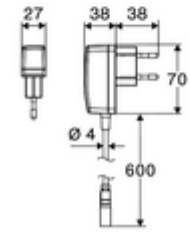

ürün numarası: 00 279 06 99

HD-M - Yüksek basınç karma su

Yenilikçi ToF teknolojisine sahip temassız, sensör kumandalı armatür. Aynalar, uyarı yelekleri gibi yansıtıcı malzemelere karşı duyarsızdır. Entegre Bluetooth® arayüzlü. SCHELL uygulaması üzerinden parametrelendirilebilir. SCHELL su yönetim sistemi SWS ile ağ kurmak için uygun. Şebeke işletimi (fiş adaptörü).

- Time-of-Flight-Sensor tek delikli armatür
 - Sıcak su sınırlamalı sıcaklık kontrolörü
 - 6V ön filtreli eksensel selenoid valf
- Fiş adaptörü 9 VDC, 100 - 240 VAC, 50 - 60 Hz
- 2 esnek bağlantı hortumu Clean-Fix S G 3/8 IG x 410 mm, entegre çekvalf (Çekvalf, EN 1717: EB) ve ön filtre ile
- Lavabo montajı için sabitleme malzemesi
- Einstellmöglichkeiten über SCHELL App
 - Önceden ayarlanmış çalışma modları üzerinden hızlı parametrelendirme (elektrik tasarrufu / su tasarrufu / konfor)
 - Uzman modunda özelleştirilmiş ayarlar (sensör menzili, sensör ölçüm aralığı, kişi algılama, maks. çalışma süresi, ilave çalışma süresi)
 - Termal dezenfeksiyon için sürekli yıkama, uygulama üzerinden tetikleme (3 - 10 dakika)
 - Sürekli akış uygulama üzerinden tetikleme (15 - 600 sn)
 - Temizlik durdurma, uygulama veya Nahreflex üzerinden tetikleme (Kapalı / 60 - 360 sn)
- Durchfluss: Durchfluss druckunabhängig, max.: 5 l/min
- Fließdruck: 1,0 - 5,0 bar
- Max. Ruhedruck: 8 bar
- Maks. işletim sıcaklığı: 70 °C (80 °C termal dezenfeksiyon için)
- Werkstoff: Mahfaza Pirinç
- Oberfläche: Krom
- Bağlantı: 2x G 3/8 IG
- : PA-IX 10332/IO, DVGW talep edilen
- Durchflussklasse: O
- Gewicht: 1,50 kg/Adet
- Verpackungseinheit: 1