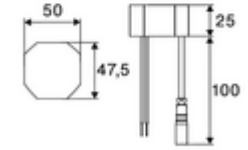

- Time-of-Flight-Sensor tek delikli armatür
 - Sıcak su sınırlamalı sıcaklık kontrolörü
 - 6V ön filtreli eksensel selenoid valf
- Sıva altı adaptör 9 VDC, 100 - 240 VAC, 50 - 60 Hz
- 2 esnek bağlantı hortumu Clean-Fix S G 3/8 IG x 410 mm, entegre çekvalf (Çekvalf, EN 1717: EB) ve ön filtre ile
- Lavabo montajı için sabitleme malzemesi
- Einstellmöglichkeiten über SCHELL App
 - Önceden ayarlanmış çalışma modları üzerinden hızlı parametrelendirme (elektrik tasarrufu / su tasarrufu / konfor)
 - Uzman modunda özelleştirilmiş ayarlar (sensör menzili, sensör ölçüm aralığı, kişi algılama, maks. çalışma süresi, ilave çalışma süresi)
 - Termal dezenfeksiyon için sürekli yıkama, uygulama üzerinden tetikleme (3 - 10 dakika)
 - Sürekli akış uygulama üzerinden tetikleme (15 - 600 sn)
 - Temizlik durdurma, uygulama veya Nahreflex üzerinden tetikleme (Kapalı / 60 - 360 sn)
- Durchfluss: Durchfluss druckunabhängig, max.: 5 l/min
- Fließdruck: 1,0 - 5,0 bar
- Max. Ruhedruck: 8 bar
- Maks. işletim sıcaklığı: 70 °C (80 °C termal dezenfeksiyon için)
- Werkstoff: Mahfaza Pirinç
- Oberfläche: Krom
- Bağlantı: 2x G 3/8 IG
- : PA-IX 10332/IO, DVGW talep edilen
- Durchflussklasse: O
- Gewicht: 1,52 kg/Adet
- Verpackungseinheit: 1