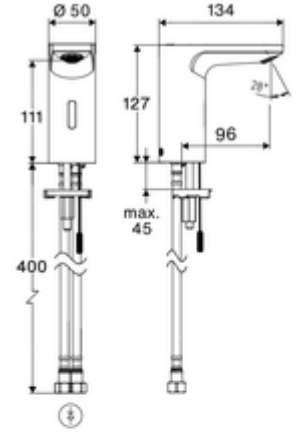

ürün numarası: 00 280 06 99

HD-M - Yüksek basınç karma su

Yenilikçi ToF teknolojisine sahip temassız, sensör kumandalı armatür. Aynalar, uyarı yelekleri gibi yansıtıcı malzemelere karşı duyarsızdır. Entegre Bluetooth® arayüzlü. SCHELL uygulaması üzerinden parametrelendirilebilir. SCHELL su yönetim sistemi SWS ile ağ kurmak için uygun. Şebeke işletimi (sıva altı adaptör).

- Time-of-Flight-Sensor tek delikli armatür
 - Sıcak su sınırlamalı sıcaklık kontrolörü
 - 6V ön filtreli eksensel selenoid valf
- Sıva altı adaptör 9 VDC, 100 - 240 VAC, 50 - 60 Hz
- 2 esnek bağlantı hortumu Clean-Fix S G 3/8 IG x 410 mm, entegre çekvalf (Çekvalf, EN 1717: EB) ve ön filtre ile
- Lavabo montajı için sabitleme malzemesi
- Einstellmöglichkeiten über SCHELL App
 - Önceden ayarlanmış çalışma modları üzerinden hızlı parametrelendirme (elektrik tasarrufu / su tasarrufu / konfor)
 - Uzman modunda özelleştirilmiş ayarlar (sensör menzili, sensör ölçüm aralığı, kişi algılama, maks. çalışma süresi, ilave çalışma süresi)
 - Termal dezenfeksiyon için sürekli yıkama, uygulama üzerinden tetikleme (3 - 10 dakika)
 - Sürekli akış uygulama üzerinden tetikleme (15 - 600 sn)
 - Temizlik durdurma, uygulama veya Nahreflex üzerinden tetikleme (Kapalı / 60 - 360 sn)
- Durchfluss: Durchfluss druckunabhängig, max.: 5 l/min
- Fließdruck: 1,0 - 5,0 bar
- Max. Ruhedruck: 8 bar
- Maks. işletim sıcaklığı: 70 °C (80 °C termal dezenfeksiyon için)
- Werkstoff: Mahfaza Pirinç
- Oberfläche: Krom
- Bağlantı: 2x G 3/8 IG
- : PA-IX 10332/IO, DVGW talep edilen
- Durchflussklasse: O
- Gewicht: 1,52 kg/Adet
- Verpackungseinheit: 1