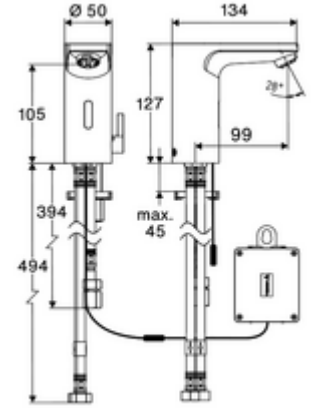

ürün numarası: 00 294 06 99

ND-M - Alçak basınç karışım suyu

Yenilikçi ToF teknolojisine sahip temassız, sensör kumandalı armatür. Aynalar, uyarı yelekleri gibi yansıtıcı malzemelere karşı duyarsızdır. Entegre Bluetooth® arayüzlü. SCHELL uygulaması üzerinden parametrelendirilebilir. SCHELL su yönetim sistemi SWS ile ağ kurmak için uygun. Pille işletim. Açık boylerler için.

- Time-of-Flight-Sensor tek delikli armatür
 - Sıcak su sınırlamalı sıcaklık kontrolörü
 - 6V ön filtreli eksensel selenoid valf
 - Akış regülatörü
 - Pil bölümü 6 V, koruma sınıfı IP 65
 - 4x AA alkali pil 1,5 V
 - Debi sınırlayıcı ön filtre
 - 3 esnek bağlantı hortumu Clean-Fix S G 3/8 IG x 380 / 500 mm
 - Lavabo montajı için sabitleme malzemesi
-
- Einstellmöglichkeiten über SCHELL App
 - Önceden ayarlanmış çalışma modları üzerinden hızlı parametrelendirme (elektrik tasarrufu / su tasarrufu / konfor)
 - Uzman modunda özelleştirilmiş ayarlar (sensör menzili, sensör ölçüm aralığı, kişi algılama, maks. çalışma süresi, ilave çalışma süresi)
 - Termal dezenfeksiyon için sürekli yıkama, uygulama üzerinden tetikleme (3 - 10 dakika)
 - Sürekli akış uygulama üzerinden tetikleme (15 - 600 sn)
 - Temizlik durdurma, uygulama veya Nahreflex üzerinden tetikleme (Kapalı / 60 - 360 sn)
 - Durchfluss: Durchfluss druckunabhängig, max.: 5 l/min
 - Fließdruck: 1,0 - 5,0 bar
 - Max. Ruhedruck: 8 bar
 - Maks. işletim sıcaklığı: 70 °C (80 °C termal dezenfeksiyon için)
 - Werkstoff: Mahfaza Pirinç
 - Oberfläche: Krom
 - Bağlantı: 3x G 3/8 IG
 - : PA-IX 10333/IO
 - Durchflussklasse: O
-
- Verpackungseinheit: 1