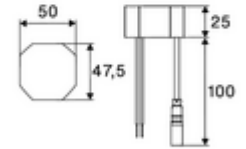

- Time-of-Flight-Sensor tek delikli armatür
 - Sıcak su sınırlamalı sıcaklık kontrolörü
 - 6V ön filtreli eksensel selenoid valf
 - Akış regülatörü
- Sıva altı adaptör 9 VDC, 100 - 240 VAC, 50 - 60 Hz
- Debi sınırlayıcı ön filtre
- 3 esnek bağlantı hortumu Clean-Fix S G 3/8 IG x 380 / 500 mm
- Lavabo montajı için sabitleme malzemesi
- Einstellmöglichkeiten über SCHELL App
 - Önceden ayarlanmış çalışma modları üzerinden hızlı parametrelendirme (elektrik tasarrufu / su tasarrufu / konfor)
 - Uzman modunda özelleştirilmiş ayarlar (sensör menzili, sensör ölçüm aralığı, kişi algılama, maks. çalışma süresi, ilave çalışma süresi)
 - Termal dezenfeksiyon için sürekli yıkama, uygulama üzerinden tetikleme (3 - 10 dakika)
 - Sürekli akış uygulama üzerinden tetikleme (15 - 600 sn)
 - Temizlik durdurma, uygulama veya Nahreflex üzerinden tetikleme (Kapalı / 60 - 360 sn)
- Durchfluss: Durchfluss druckunabhängig, max.: 5 l/min
- Fließdruck: 1,0 - 5,0 bar
- Max. Ruhedruck: 8 bar
- Maks. işletim sıcaklığı: 70 °C (80 °C termal dezenfeksiyon için)
- Werkstoff: Mahfaza Pirinç
- Oberfläche: Krom
- Bağlantı: 3x G 3/8 IG
- : PA-IX 10333/IO
- Durchflussklasse: O