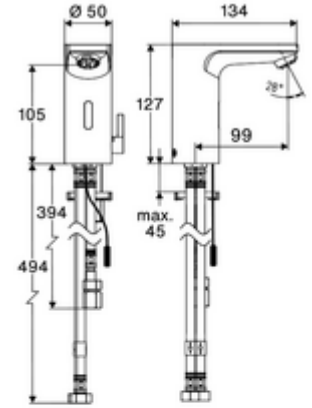

ürün numarası: 00 296 06 99

ND-M - Alçak basınç karışım suyu

Yenilikçi ToF teknolojisine sahip temassız, sensör kumandalı armatür. Aynalar, uyarı yelekleri gibi yansıtıcı malzemelere karşı duyarsızdır. Entegre Bluetooth® arayüzlü. SCHELL uygulaması üzerinden parametrelendirilebilir. SCHELL su yönetim sistemi SWS ile ağ kurmak için uygun. Şebeke işletimi. Açık boylerler için.

- Time-of-Flight-Sensor tek delikli armatür
 - Sıcak su sınırlamalı sıcaklık kontrolörü
 - 6V ön filtreli eksensel selenoid valf
 - Akış regülatörü
- Sıva altı adaptör 9 VDC, 100 - 240 VAC, 50 - 60 Hz
- Debi sınırlayıcı ön filtre
- 3 esnek bağlantı hortumu Clean-Fix S G 3/8 IG x 380 / 500 mm
- Lavabo montajı için sabitleme malzemesi
- Einstellmöglichkeiten über SCHELL App
 - Önceden ayarlanmış çalışma modları üzerinden hızlı parametrelendirme (elektrik tasarrufu / su tasarrufu / konfor)
 - Uzman modunda özelleştirilmiş ayarlar (sensör menzili, sensör ölçüm aralığı, kişi algılama, maks. çalışma süresi, ilave çalışma süresi)
 - Termal dezenfeksiyon için sürekli yıkama, uygulama üzerinden tetikleme (3 - 10 dakika)
 - Sürekli akış uygulama üzerinden tetikleme (15 - 600 sn)
 - Temizlik durdurma, uygulama veya Nahreflex üzerinden tetikleme (Kapalı / 60 - 360 sn)
- Durchfluss: Durchfluss druckunabhängig, max.: 5 l/min
- Fließdruck: 1,0 - 5,0 bar
- Max. Ruhedruck: 8 bar
- Maks. işletim sıcaklığı: 70 °C (80 °C termal dezenfeksiyon için)
- Werkstoff: Mahfaza Pirinç
- Oberfläche: Krom
- Bağlantı: 3x G 3/8 IG
- : PA-IX 10333/IO
- Durchflussklasse: O