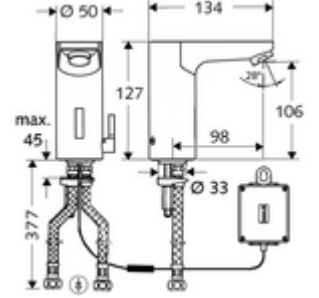

ürün numarası: 01 229 06 99

HD-M - Yüksek basınç karma su

Kızılötesi sensör kumandalı. Pille işletim. SCHELL su yönetim sistemi SWS ile ağ kurmak için uygun. SCHELL Single Control SSC üzerinden parametrelenebilir.

- Kızılötesi sensör tek delikli armatür
 - Termostat
 - Kızılötesi sensör elektronik, programlanabilir
 - 6V ön filtreli selenoid valf
 - Akış regülatörü
 - Bağlantı kablosu 250 mm, 3 kutuplu konnektörlü, koruma sınıfı IP 65
- Pil bölmesi 6 V, koruma sınıfı IP 65
- 4x AA alkali pil 1,5 V
- 2 esnek bağlantı hortumu Clean-Fix S G 3/8 IG x 380 mm, entegre çekvalf (Çekvalf, EN 1717: EB) ve ön filtre ile
- Lavabo montajı için sabitleme malzemesi

- Einstellmöglichkeiten über SWS SSC
 - Sensör kapsama alanı (kısa / orta / uzun)
 - Yakın refleks üzerinden programlama (Kapalı / Açık)
 - Maks. çalışma süresi (1 - 360 s)
 - Artçı çalışma süresi (0,6 - 60 s)
 - Durgunluk deşarjı (Kapalı / 5 - 600 s, son deşarjdan sonra her 1 - 240 h / her 1- 240 h)
 - Termal dezenfeksiyon için sürekli deşarj, haşlanma korumalı (Kapalı / 15 s - 600 s)
 - Sürekli akış (Kapalı / 15 - 600 s)
 - Enerji tasarruf modu (Kapalı / son kullanımdan sonra 1 - 254 h)
 - Temizlik durdur (Kapalı / 60 - 360 s)
- Einstellmöglichkeiten über Nahreflex
 - Sensör kapsama alanı (kısa / orta / uzun)
 - Durgunluk deşarjı (Kapalı / 30 s, son deşarjdan sonra her 24 h / her 24 h)
 - Termal dezenfeksiyon için sürekli deşarj, haşlanma korumalı (Kapalı / 300 s / 120 s)
 - Temizlik durdur (Kapalı / 60 s)
- Durchfluss: Durchfluss druckunabhängig, max.: 5 l/min
- Fließdruck: 1,0 - 5,0 bar
- Max. Ruhedruck: 8 bar
- Maks. işletim sıcaklığı: 70 °C (80 °C termal dezenfeksiyon için)
- Werkstoff: Mahfaza Pirinç, içme suyu yönetmeliğine uygun
- Oberfläche: Krom
- Bağlantı: 2x G 3/8 IG
- : P-IX 19116/IZ, Belgaqua, WRAS talep edilen
- Durchflussklasse: Z