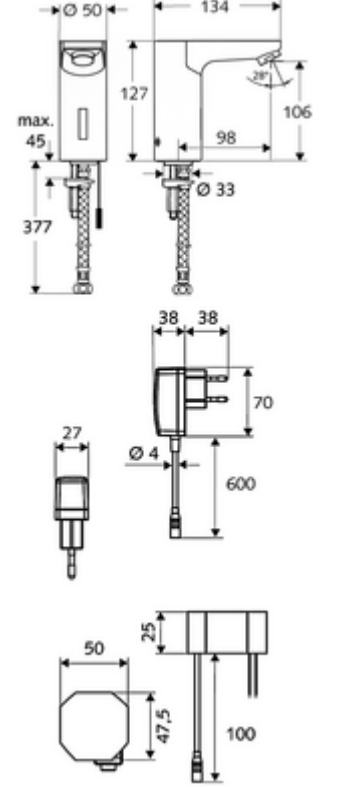

ürün numarası: 01 231 06 99

HD-K - Yüksek basınç / karıştırılmış su

Kızılötesi sensör kumandalı. Şebeke işletimi (fiş adaptörü). SCHELL su yönetim sistemi SWS ile ağ kurmak için uygun. SCHELL Single Control SSC üzerinden parametrelenebilir.

- Kızılötesi sensör tek delikli armatür
 - Kızılötesi sensör elektronik, programlanabilir
 - 6V ön filtreli selenoid valf
 - Akış regülatörü
- Fiş adaptörü 9 VDC, 100 - 240 VAC, 50 - 60 Hz
- Esnek bağlantı hortumu Clean-Fix S G 3/8 IG x 380 mm, ön filtre ile
- Lavabo montajı için sabitleme malzemesi
- Einstellmöglichkeiten über SWS SSC
 - Sensör kapsama alanı (kısa / orta / uzun)
 - Yakın refleks üzerinden programlama (Kapalı / Açık)
 - Maks. çalışma süresi (1 - 360 s)
 - Artçı çalışma süresi (0,6 - 60 s)
 - Durgunluk deşarjı (Kapalı / 5 - 600 s, son deşarjdan sonra her 1 - 240 h / her 1- 240 h)
 - Termal dezenfeksiyon için sürekli deşarj, haşlanma korumalı (Kapalı / 15 s - 600 s)
 - Sürekli akış (Kapalı / 15 - 600 s)
 - Enerji tasarruf modu (Kapalı / son kullanımdan sonra 1 - 254 h)
 - Temizlik durdur (Kapalı / 60 - 360 s)
- Einstellmöglichkeiten über Nahreflex
 - Sensör kapsama alanı (kısa / orta / uzun)
 - Durgunluk deşarjı (Kapalı / 30 s, son deşarjdan sonra her 24 h / her 24 h)
 - Termal dezenfeksiyon için sürekli deşarj, haşlanma korumalı (Kapalı / 300 s / 120 s)
 - Temizlik durdur (Kapalı / 60 s)
- Durchfluss: Durchfluss druckunabhängig, max.: 5 l/min
- Fließdruck: 1,0 - 5,0 bar
- Max. Ruhedruck: 8 bar
- Maks. işletim sıcaklığı: 70 °C (80 °C termal dezenfeksiyon için)
- Werkstoff: Mahfaza Pirinç, içme suyu yönetmeliğine uygun
- Oberfläche: Krom
- Bağlantı: G 3/8 IG
- : P-IX 19116/IZ, WRAS talep edilen
- Durchflussklasse: Z
- Gewicht: 1,96 kg/Adet
- Verpackungseinheit: 1