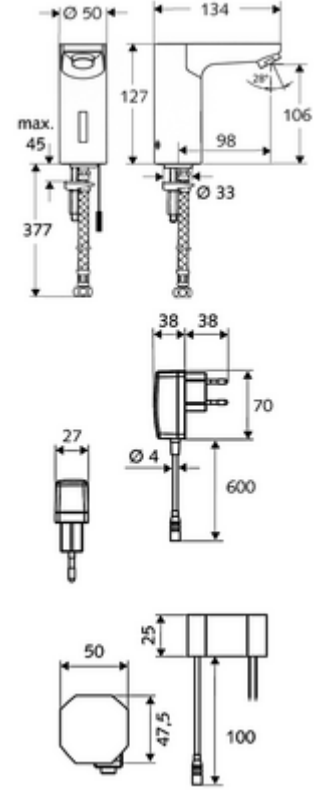

ürün numarası: 01 231 06 99

HD-K - Yüksek basınç / karıştırılmış su

Kızılötesi sensör kumandalı. Şebeke işletimi (fiş adaptörü). SCHELL su yönetim sistemi SWS ile ağ kurmak için uygun. SCHELL Single Control SSC üzerinden parametrelenebilir.

- Kızılötesi sensör tek delikli armatür
 - Kızılötesi sensör elektronik, programlanabilir
 - 6V ön filtreli selenoid valf
 - Akış regülatörü
- Fiş adaptörü 9 VDC, 100 - 240 VAC, 50 - 60 Hz
- Esnek bağlantı hortumu Clean-Fix S G 3/8 IG x 380 mm, ön filtre ile
- Lavabo montajı için sabitleme malzemesi
- Einstellmöglichkeiten über SWS SSC
 - Sensör kapsama alanı (kısa / orta / uzun)
 - Yakın refleks üzerinden programlama (Kapalı / Açık)
 - Maks. çalışma süresi (1 - 360 s)
 - Artçı çalışma süresi (0,6 - 60 s)
 - Durgunluk deşarjı (Kapalı / 5 - 600 s, son deşarjdan sonra her 1 - 240 h / her 1- 240 h)
 - Termal dezenfeksiyon için sürekli deşarj, haşlanma korumalı (Kapalı / 15 s - 600 s)
 - Sürekli akış (Kapalı / 15 - 600 s)
 - Enerji tasarruf modu (Kapalı / son kullanımdan sonra 1 - 254 h)
 - Temizlik durdur (Kapalı / 60 - 360 s)
- Einstellmöglichkeiten über Nahreflex
 - Sensör kapsama alanı (kısa / orta / uzun)
 - Durgunluk deşarjı (Kapalı / 30 s, son deşarjdan sonra her 24 h / her 24 h)
 - Termal dezenfeksiyon için sürekli deşarj, haşlanma korumalı (Kapalı / 300 s / 120 s)
 - Temizlik durdur (Kapalı / 60 s)
- Durchfluss: Durchfluss druckunabhängig, max.: 5 l/min
- Fließdruck: 1,0 - 5,0 bar
- Max. Ruhedruck: 8 bar
- Maks. işletim sıcaklığı: 70 °C (80 °C termal dezenfeksiyon için)
- Werkstoff: Mahfaza Pirinç, içme suyu yönetmeliğine uygun
- Oberfläche: Krom
- Bağlantı: G 3/8 IG
- : P-IX 19116/IZ, WRAS talep edilen
- Durchflussklasse: Z
- Gewicht: 1,96 kg/Adet
- Verpackungseinheit: 1