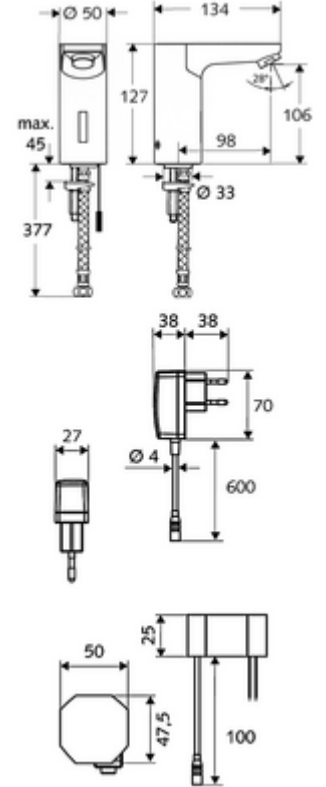

## HD-K - Yüksek basınç / karıştırılmış su

Kızılötesi sensör kumandalı. Şebeke işletimi (fiş adaptörü). SCHELL su yönetim sistemi SWS ile ağ kurmak için uygun. SCHELL Single Control SSC üzerinden parametrelenebilir.

- Kızılötesi sensör tek delikli armatür
  - Kızılötesi sensör elektronik, programlanabilir
  - 6V ön filtreli selenoid valf
  - Akış regülatörü
- Fiş adaptörü 9 VDC, 100 - 240 VAC, 50 - 60 Hz
- Esnek bağlantı hortumu Clean-Fix S G 3/8 IG x 380 mm, ön filtre ile
- Lavabo montajı için sabitleme malzemesi
- Einstellmöglichkeiten über SWS SSC
  - Sensör kapsama alanı (kısa / orta / uzun)
  - Yakın refleks üzerinden programlama (Kapalı / Açık)
  - Maks. çalışma süresi (1 - 360 s)
  - Artçı çalışma süresi (0,6 - 60 s)
  - Durgunluk deşarjı (Kapalı / 5 - 600 s, son deşarjdan sonra her 1 - 240 h / her 1- 240 h)
  - Termal dezenfeksiyon için sürekli deşarj, haşlanma korumalı (Kapalı / 15 s - 600 s)
  - Sürekli akış (Kapalı / 15 - 600 s)
  - Enerji tasarruf modu (Kapalı / son kullanımdan sonra 1 - 254 h)
  - Temizlik durdur (Kapalı / 60 - 360 s)
- Einstellmöglichkeiten über Nahreflex
  - Sensör kapsama alanı (kısa / orta / uzun)
  - Durgunluk deşarjı (Kapalı / 30 s, son deşarjdan sonra her 24 h / her 24 h)
  - Termal dezenfeksiyon için sürekli deşarj, haşlanma korumalı (Kapalı / 300 s / 120 s)
  - Temizlik durdur (Kapalı / 60 s)
- Durchfluss: Durchfluss druckunabhängig, max.: 5 l/min
- Fließdruck: 1,0 - 5,0 bar
- Max. Ruhedruck: 8 bar
- Maks. işletim sıcaklığı: 70 °C (80 °C termal dezenfeksiyon için)
- Werkstoff: Mahfaza Pirinç, içme suyu yönetmeliğine uygun
- Oberfläche: Krom
- Bağlantı: G 3/8 IG
- : P-IX 19116/IZ, WRAS talep edilen
- Durchflussklasse: Z
- Gewicht: 1,96 kg/Adet
- Verpackungseinheit: 1