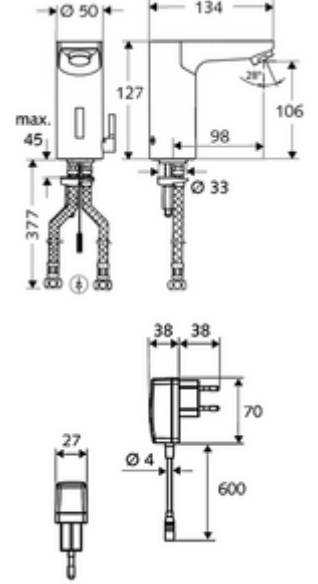

- Kızılötesi sensör tek delikli armatür
  - Termostat
  - Kızılötesi sensör elektronik, programlanabilir
  - 6V ön filtreli selenoid valf
  - Akış regülatörü
  - Bağlantı kablosu 250 mm, 3 kutuplu konnektörlü, koruma sınıfı IP 65
- Fiş adaptörü 9 VDC, 100 - 240 VAC, 50 - 60 Hz
- 2 esnek bağlantı hortumu Clean-Fix S G 3/8 IG x 380 mm, entegre çekvalf (Çekvalf, EN 1717: EB) ve ön filtre ile
- Lavabo montajı için sabitleme malzemesi
- Einstellmöglichkeiten über SWS SSC
  - Sensör kapsama alanı (kısa / orta / uzun)
  - Yakın refleks üzerinden programlama (Kapalı / Açık)
  - Maks. çalışma süresi (1 - 360 s)
  - Artçı çalışma süresi (0,6 - 60 s)
  - Durgunluk deşarjı (Kapalı / 5 - 600 s, son deşarjdan sonra her 1 - 240 h / her 1- 240 h)
  - Termal dezenfeksiyon için sürekli deşarj, haşlanma korumalı (Kapalı / 15 s - 600 s)
  - Sürekli akış (Kapalı / 15 - 600 s)
  - Enerji tasarruf modu (Kapalı / son kullanımdan sonra 1 - 254 h)
  - Temizlik durdur (Kapalı / 60 - 360 s)
- Einstellmöglichkeiten über Nahreflex
  - Sensör kapsama alanı (kısa / orta / uzun)
  - Durgunluk deşarjı (Kapalı / 30 s, son deşarjdan sonra her 24 h / her 24 h)
  - Termal dezenfeksiyon için sürekli deşarj, haşlanma korumalı (Kapalı / 300 s / 120 s)
  - Temizlik durdur (Kapalı / 60 s)
- Durchfluss: Durchfluss druckunabhängig, max.: 5 l/min
- Fließdruck: 1,0 - 5,0 bar
- Max. Ruhedruck: 8 bar
- Maks. işletim sıcaklığı: 70 °C (80 °C termal dezenfeksiyon için)
- Werkstoff: Mahfaza Pirinç, içme suyu yönetmeliğine uygun
- Oberfläche: Krom
- Bağlantı: 2x G 3/8 IG
- : P-IX 19116/IZ, Belgaqua, WRAS talep edilen
- Durchflussklasse: Z
- Gewicht: 1,97 kg/Adet
- Verpackungseinheit: 1