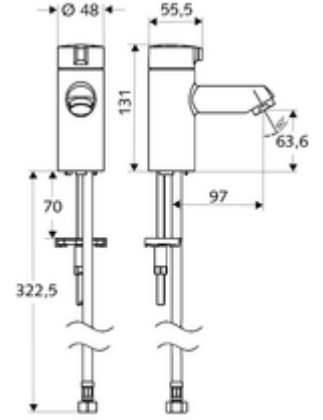

## HD-K - Yüksek basınç / karıştırılmış su

Lavabolar için kompakt açma/kapama armatürü.

- Tek su girişli batarya
  - Seramik üst parça
- Esnek bağlantı hortumu Clean-Fix S G 3/8 IG x 380 mm
- Lavabo montajı için sabitleme malzemesi
  
- Durchfluss: Durchfluss druckunabhängig, max.: 5 l/min
- Fließdruck: 1,0 - 5,0 bar
- Max. Ruhedruck: 8 bar
- Maks. işletim sıcaklığı: 70 °C (80 °C termal dezenfeksiyon için)
- Werkstoff: Çalıştırma Çinko kalıp döküm; Mahfaza Piring, içme suyu yönetmeliğine uygun
- Oberfläche: Krom
- Bağlantı: G 3/8 IG
  
- Gewicht: 1,23 kg/Adet
- Verpackungseinheit: 1