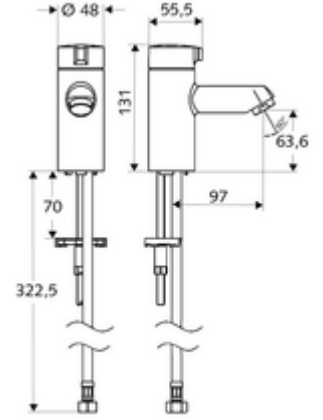

ürün numarası: 02 142 06 99

HD-K - Yüksek basınç / karıştırılmış su

Lavabolar için kompakt açma/kapama armatürü.

- Tek su girişli batarya
 - Seramik üst parça
- Esnek bağlantı hortumu Clean-Fix S G 3/8 IG x 380 mm
- Lavabo montajı için sabitleme malzemesi

- Durchfluss: Durchfluss druckunabhängig, max.: 5 l/min
- Fließdruck: 1,0 - 5,0 bar
- Max. Ruhedruck: 8 bar
- Maks. işletim sıcaklığı: 70 °C (80 °C termal dezenfeksiyon için)
- Werkstoff: Çalıştırma Çinko kalıp döküm; Mahfaza Pirinç, içme suyu yönetmeliğine uygun
- Oberfläche: Krom
- Bağlantı: G 3/8 IG

- Gewicht: 1,23 kg/Adet
- Verpackungseinheit: 1

Akış regülatörü maks. 5,7 l/dak basınçtan bağımsız, hırsızlığa karşı korumalı

Makale numarası.: 02 121 06 99

Makale numarası.: 05 428 06 99 veya
Makale numarası.: 05 429 06 99 veya
Makale numarası.: 02 002 06 99 veya
Makale numarası.: 02 000 06 99 veya