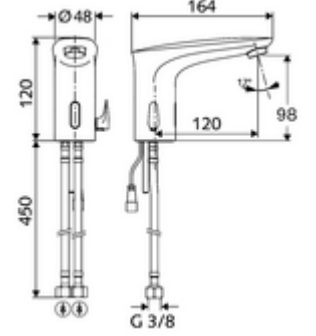

## HD-M - Yüksek basınç karma su

Kızılötesi sensör kumandalı. Pille işletim.

- Kızılötesi sensör tek delikli armatür
  - Sıcak su sınırlamalı sıcaklık kontrolörü
  - Kızılötesi sensör elektronik, programlanabilir
  - 6V ön filtreli selenoid valf
  - Akış regülatörü
  - Bağlantı kablosu 200 mm, 2 kutuplu fişli, koruma sınıfı IP 65
  - 2 esne bağlantı hortumu G 3/8 IG x 450 mm, çekvalf (DIN EN 1717: EB) ve ön filtre ile
- Pil bölmesi 6 V, koruma sınıfı IP 65
- 4x AA alkali pil 1,5 V
- Lavabo montajı için sabitleme malzemesi
  
- Einstellmöglichkeiten über Nahreflex
  - Sensör kapsama alanı (yakl. 2 - 17 cm)
  - Durgunluk deşarjı (Kapalı / sürekli akış 30 s, son kullanımdan sonra 24 h)
  - Temizlik durdur (Kapalı / 120 s)
- Durchfluss: maks. 1 gpm  $\approx$  3,8 l/min
- Fließdruck: 0,5 - 5,0 bar
- Max. Ruhedruck: 8 bar
- Maks. işletim sıcaklığı: 70 °C (kısa süreli ör. termal dezenfeksiyon için)
- Werkstoff: Pirinç, içme suyu yönetmeliğine uygun
- Oberfläche: Krom
- Bağlantı: 2x G 3/8 IG
- : P-IX 29853/IO, WRAS talep edilen
- Durchflussklasse: O
  
- Gewicht: 1,86 kg/Adet
- Verpackungseinheit: 1