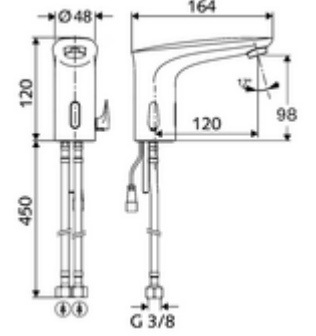

ürün numarası: 02 174 06 99

HD-M - Yüksek basınç karma su

Kızılötesi sensör kumandalı. Pille işletim.

- Kızılötesi sensör tek delikli armatür
 - Sıcak su sınırlamalı sıcaklık kontrolörü
 - Kızılötesi sensör elektronik, programlanabilir
 - 6V ön filtreli selenoid valf
 - Akış regülatörü
 - Bağlantı kablosu 200 mm, 2 kutuplu fişli, koruma sınıfı IP 65
 - 2 esne bağlantı hortumu G 3/8 IG x 450 mm, çekvalf (DIN EN 1717: EB) ve ön filtre ile
- Pil bölümü 6 V, koruma sınıfı IP 65
- 4x AA alkali pil 1,5 V
- Lavabo montajı için sabitleme malzemesi

- Einstellmöglichkeiten über Nahreflex
 - Sensör kapsama alanı (yakl. 2 - 17 cm)
 - Durgunluk deşarjı (Kapalı / sürekli akış 30 s, son kullanımdan sonra 24 h)
 - Temizlik durdur (Kapalı / 120 s)
- Durchfluss: maks. 1 gpm \approx 3,8 l/min
- Fließdruck: 0,5 - 5,0 bar
- Max. Ruhedruck: 8 bar
- Maks. işletim sıcaklığı: 70 °C (kısa süreli ör. termal dezenfeksiyon için)
- Werkstoff: Pirinç, içme suyu yönetmeliğine uygun
- Oberfläche: Krom
- Bağlantı: 2x G 3/8 IG
- : P-IX 29853/IO, WRAS talep edilen
- Durchflussklasse: O

- Gewicht: 1,86 kg/Adet
- Verpackungseinheit: 1

Akış regülatörü seti LEED 1,3 l

Makale numarası.: 09 414 06 99

Makale numarası.: 06 558 12 99

Makale numarası.: 05 430 06 99

Makale numarası.: 28 931 06 99 veya