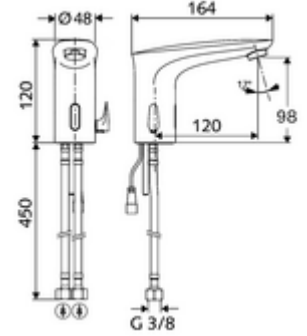

## HD-M - Yüksek basınç karma su

Kızılötesi sensör kumandalı. Pille işletim.

- Kızılötesi sensör tek delikli armatür
  - Sıcak su sınırlamalı sıcaklık kontrolörü
  - Kızılötesi sensör elektronik, programlanabilir
  - 6V ön filtreli selenoid valf
  - Akış regülatörü
  - Bağlantı kablosu 200 mm, 2 kutuplu fişli, koruma sınıfı IP 65
  - 2 esne bağlantı hortumu G 3/8 IG x 450 mm, çekvalf (DIN EN 1717: EB) ve ön filtre ile
- Pil bölümü 6 V, koruma sınıfı IP 65
- 4x AA alkali pil 1,5 V
- Lavabo montajı için sabitleme malzemesi
  
- Einstellmöglichkeiten über Nahreflex
  - Sensör kapsama alanı (yakl. 2 - 17 cm)
  - Durgunluk deşarjı (Kapalı / sürekli akış 30 s, son kullanımdan sonra 24 h)
  - Temizlik durdur (Kapalı / 120 s)
- Durchfluss: maks. 1 gpm  $\approx$  3,8 l/min
- Fließdruck: 0,5 - 5,0 bar
- Max. Ruhedruck: 8 bar
- Maks. işletim sıcaklığı: 70 °C (kısa süreli ör. termal dezenfeksiyon için)
- Werkstoff: Pirinç, içme suyu yönetmeliğine uygun
- Oberfläche: Krom
- Bağlantı: 2x G 3/8 IG
- : P-IX 29853/IO, WRAS talep edilen
- Durchflussklasse: O
  
- Gewicht: 1,86 kg/Adet
- Verpackungseinheit: 1