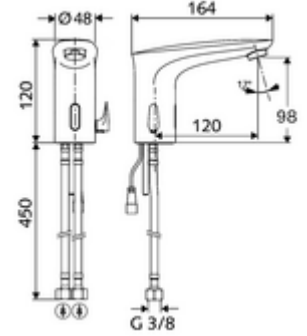

ürün numarası: 02 175 06 99

HD-M - Yüksek basınç karma su

Kızılötesi sensör kumandalı. Şebeke işletimi.

- Kızılötesi sensör tek delikli armatür
 - Sıcak su sınırlamalı sıcaklık kontrolörü
 - Kızılötesi sensör elektronik, programlanabilir
 - 6V ön filtreli selenoid valf
 - Akış regülatörü
 - Bağlantı kablosu 200 mm, 2 kutuplu fişli, koruma sınıfı IP 65
 - 2 esne bağlantı hortumu G 3/8 IG x 450 mm, çekvalf (DIN EN 1717: EB) ve ön filtre ile
- Fiş adaptörü 6 VDC, 100 - 240 VAC, 50 - 60 Hz
- Lavabo montajı için sabitleme malzemesi

- Einstellmöglichkeiten über Nahreflex
 - Sensör kapsama alanı (yakl. 2 - 17 cm)
 - Durgunluk deşarjı (Kapalı / sürekli akış 30 s, son kullanımdan sonra 24 h)
 - Temizlik durdur (Kapalı / 120 s)
- Durchfluss: maks. 1 gpm \approx 3,8 l/min
- Fließdruck: 0,5 - 5,0 bar
- Max. Ruhedruck: 8 bar
- Maks. işletim sıcaklığı: 70 °C (kısa süreli ör. termal dezenfeksiyon için)
- Werkstoff: Pirinç, içme suyu yönetmeliğine uygun
- Oberfläche: Krom
- Bağlantı: 2x G 3/8 IG
- : P-IX 29853/IO, WRAS talep edilen
- Durchflussklasse: O

- Gewicht: 1,77 kg/Adet
- Verpackungseinheit: 1

Akış regülatörü seti LEED 1,3 l

Makale numarası.: 09 414 06 99
Makale numarası.: 06 558 12 99
Makale numarası.: 05 430 06 99
Makale numarası.: 28 931 06 99 veya
Makale numarası.: 02 002 06 99 veya
Makale numarası.: 02 000 06 99 veya