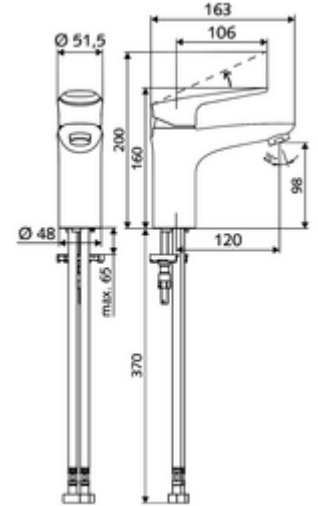

## Lavabo bataryası MODUS EH-T HD-M - yüksek basınçlı mix su, ThermoProtect kartuş

- Tek kollu armatür
    - Tek kollu musluk
    - 38°C sıcaklık kilidine sahip ThermoProtect seramik kartuş, soğuk su beslemesi arızalandığında haşlanmaya karşı koruma.
    - Akış regülatörü
  - 2 esnek bağlantı hortumu Clean-Fix S G 3/8 IG x 440 mm, entegre çekvalf (Çekvalf, EN 1717: EB) ve ön filtre ile
  - Lavabo montajı için sabitleme malzemesi
- 
- Durchfluss: Durchfluss druckunabhängig, max.: 5 l/min
  - Fließdruck: 1,0 - 5,0 bar
  - Max. Ruhedruck: 8 bar
  - Maks. işletim sıcaklığı: 70 °C
  - Max. Auslauftemperatur: 38 °C
  - Werkstoff: Çalıştırma Çinko kalıp döküm; Mahfaza Piring, içme suyu yönetmeliğine uygun
  - Oberfläche: Krom
  - Bağlantı: 2x G 3/8 IG
  - : P-IX 29002/IO, DIN-DVGW, Belgaqua
  - Durchflussklasse: O
- 
- Gewicht: 1,73 kg/Adet
  - Verpackungseinheit: 1

Akış regülatörü seti LEED 1,3 l

Akış regülatörü seti 3,0 l/dk basınçtan bağımsız

Akış regülatörü maks. 5,7 l/dak basınçtan bağımsız, hırsızlığa karşı korumalı

Makale numarası.: 28 931 06 99 veya

Makale numarası.: 28 932 06 99 veya