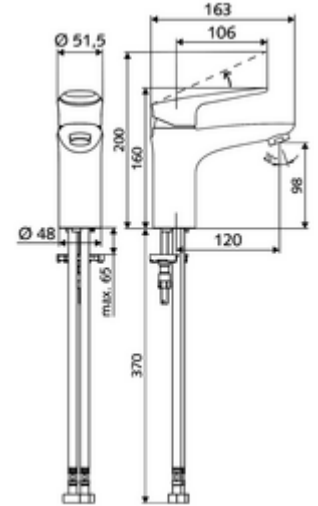

ürün numarası: 02 181 06 99

Lavabo bataryası MODUS EH HD-M - Yüksek basınç karma su

- Tek kollu armatür
 - Tek kollu musluk
 - Ayarlanabilir sıcak su ve akış sınırlaması ile tek kollu karıştırma seramik kartuşu
 - Akış regülatörü
- 2 esnek bağlantı hortumu Clean-Fix S G 3/8 IG x 440 mm, entegre çekvalf (Çekvalf, EN 1717: EB) ve ön filtre ile
- Lavabo montajı için sabitleme malzemesi

- Durchfluss: Durchfluss druckunabhängig, max.: 5 l/min
- Fließdruck: 1,0 - 5,0 bar
- Max. Ruhedruck: 8 bar
- Maks. işletim sıcaklığı: 70 °C (80 °C termal dezenfeksiyon için)
- Werkstoff: Çalıştırma Çinko kalıp döküm; Mahfaza Pirinç, içme suyu yönetmeliğine uygun
- Oberfläche: Krom
- Bağlantı: 2x G 3/8 IG
- : P-IX 29002/IO, DIN-DVGW, Belgaqua
- Durchflussklasse: O

- Gewicht: 1,74 kg/Adet
- Verpackungseinheit: 1

Akış regülatörü seti LEED 1,3 l

Akış regülatörü seti 3,0 l/dk basınçtan bağımsız

Akış regülatörü maks. 5,7 l/dak basınçtan bağımsız, hırsızlığa karşı korumalı