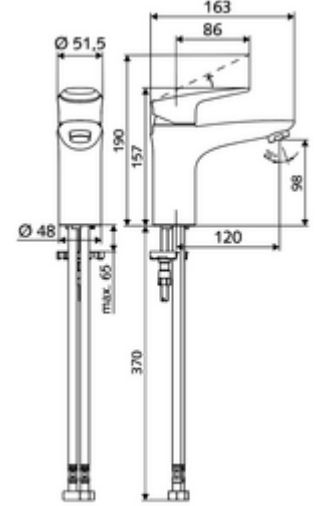

ürün numarası: 02 182 06 99

Lavabo bataryası MODUS EH-T HD-M - yüksek basınçlı mix su, ThermoProtect kartuş

- Tek kollu armatür
 - Tek kollu musluk
 - 38°C sıcaklık kilidine sahip ThermoProtect seramik kartuş, soğuk su beslemesi arızalandığında haşlanmaya karşı koruma.
 - Akış regülatörü
- 2 esnek bağlantı hortumu Clean-Fix S G 3/8 IG x 440 mm, entegre çekvalf (Çekvalf, EN 1717: EB) ve ön filtre ile
- Lavabo montajı için sabitleme malzemesi

- Durchfluss: Durchfluss druckunabhängig, max.: 5 l/min
- Fließdruck: 1,0 - 5,0 bar
- Max. Ruhedruck: 8 bar
- Maks. işletim sıcaklığı: 70 °C
- Max. Auslauftemperatur: 38 °C
- Werkstoff: Çalıştırma Çinko kalıp döküm; Mahfaza Piring, içme suyu yönetmeliğine uygun
- Oberfläche: Krom
- Bağlantı: 2x G 3/8 IG
- : P-IX 29002/IO, DIN-DVGW, Belgaqua
- Durchflussklasse: O

- Gewicht: 1,77 kg/Adet
- Verpackungseinheit: 1

Akış regülatörü seti LEED 1,3 l

Akış regülatörü seti 3,0 l/dk basınçtan bağımsız

Akış regülatörü maks. 5,7 l/dak basınçtan bağımsız, hırsızlığa karşı korumalı