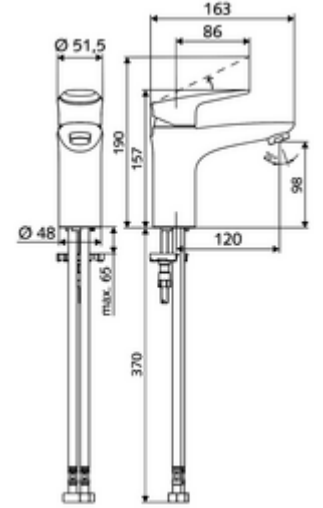

ürün numarası: 02 182 06 99

Lavabo bataryası MODUS EH-T HD-M - yüksek basınçlı mix su, ThermoProtect kartuş

- Tek kollu armatür
 - Tek kollu musluk
 - 38°C sıcaklık kilidine sahip ThermoProtect seramik kartuş, soğuk su beslemesi arızalandığında haşlanmaya karşı koruma.
 - Akış regülatörü
 - 2 esnek bağlantı hortumu Clean-Fix S G 3/8 IG x 440 mm, entegre çekvalf (Çekvalf, EN 1717: EB) ve ön filtre ile
 - Lavabo montajı için sabitleme malzemesi
-
- Durchfluss: Durchfluss druckunabhängig, max.: 5 l/min
 - Fließdruck: 1,0 - 5,0 bar
 - Max. Ruhedruck: 8 bar
 - Maks. işletim sıcaklığı: 70 °C
 - Max. Auslauftemperatur: 38 °C
 - Werkstoff: Çalıştırma Çinko kalıp döküm; Mahfaza Piring, içme suyu yönetmeliğine uygun
 - Oberfläche: Krom
 - Bağlantı: 2x G 3/8 IG
 - : P-IX 29002/IO, DIN-DVGW, Belgaqua
 - Durchflussklasse: O
-
- Gewicht: 1,77 kg/Adet
 - Verpackungseinheit: 1

Akış regülatörü seti LEED 1,3 l

Akış regülatörü seti 3,0 l/dk basınçtan bağımsız

Akış regülatörü maks. 5,7 l/dak basınçtan bağımsız, hırsızlığa karşı korumalı

Makale numarası.: 28 931 06 99 veya

Makale numarası.: 28 932 06 99 veya