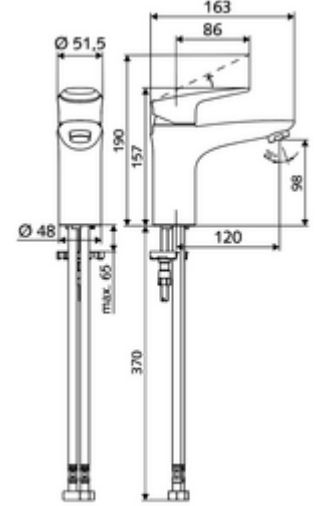

ürün numarası: 02 182 06 99

Lavabo bataryası MODUS EH-T HD-M - yüksek basınçlı mix su, ThermoProtect kartuş

- Tek kollu armatür
  - Tek kollu musluk
  - 38°C sıcaklık kilidine sahip ThermoProtect seramik kartuş, soğuk su beslemesi arızalandığında haşlanmaya karşı koruma.
  - Akış regülatörü
- 2 esnek bağlantı hortumu Clean-Fix S G 3/8 IG x 440 mm, entegre çekvalf (Çekvalf, EN 1717: EB) ve ön filtre ile
- Lavabo montajı için sabitleme malzemesi

- Durchfluss: Durchfluss druckunabhängig, max.: 5 l/min
- Fließdruck: 1,0 - 5,0 bar
- Max. Ruhedruck: 8 bar
- Maks. işletim sıcaklığı: 70 °C
- Max. Auslauftemperatur: 38 °C
- Werkstoff: Çalıştırma Çinko kalıp döküm; Mahfaza Piring, içme suyu yönetmeliğine uygun
- Oberfläche: Krom
- Bağlantı: 2x G 3/8 IG
- : P-IX 29002/IO, DIN-DVGW, Belgaqua
- Durchflussklasse: O

- Gewicht: 1,77 kg/Adet
- Verpackungseinheit: 1

Akış regülatörü seti LEED 1,3 l

Akış regülatörü seti 3,0 l/dk basınçtan bağımsız

Akış regülatörü maks. 5,7 l/dak basınçtan bağımsız, hırsızlığa karşı korumalı

Makale numarası.: 28 931 06 99 veya

Makale numarası.: 28 932 06 99 veya

Makale numarası.: 02 121 06 99 veya

Makale numarası.: 28 525 06 99

Makale numarası.: 02 002 06 99 veya

Makale numarası.: 02 000 06 99 veya