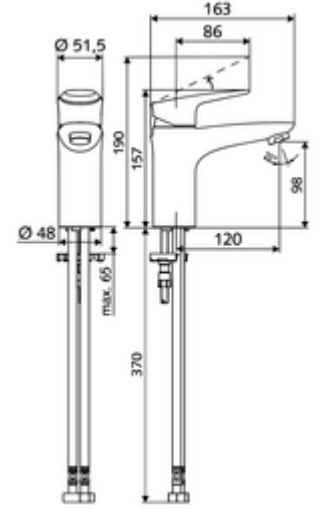

ürün numarası: 02 183 06 99

Lavabo bataryası MODUS EH HD-M - Yüksek basınç karma su

- Tek kollu armatür
 - Tek kollu musluk
 - Ayarlanabilir sıcak su ve akış sınırlaması ile tek kollu karıştırma seramik kartuşu
 - Akış regülatörü
- 2 esnek bağlantı hortumu Clean-Fix S G 3/8 IG x 440 mm, entegre çekvalf (Çekvalf, EN 1717: EB) ve ön filtre ile
- Lavabo montajı için sabitleme malzemesi

- Durchfluss: Durchfluss druckunabhängig, max.: 5 l/min
- Fließdruck: 1,0 - 5,0 bar
- Max. Ruhedruck: 8 bar
- Maks. işletim sıcaklığı: 70 °C (80 °C termal dezenfeksiyon için)
- Werkstoff: Çalıştırma Çinko kalıp döküm; Mahfaza Pirinç, içme suyu yönetmeliğine uygun
- Oberfläche: Krom
- Bağlantı: 2x G 3/8 IG
- : P-IX 29002/IO, DIN-DVGW, Belgaqua
- Durchflussklasse: O

- Gewicht: 1,77 kg/Adet
- Verpackungseinheit: 1

Akış regülatörü seti LEED 1,3 l

Akış regülatörü seti 3,0 l/dk basınçtan bağımsız

Akış regülatörü maks. 5,7 l/dak basınçtan bağımsız, hırsızlığa karşı korumalı