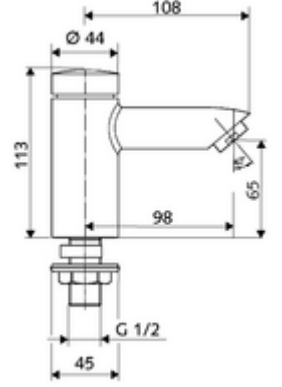

## HD-K - Yüksek basınç / karıştırılmış su

Otomatik kapanmalı manuel tetikleme. Basit çalışma süresi ayarı.

- Zaman ayarlı tek delikli armatür
  - Zaman ayarlı Kartus SC II
  - Akış regülatörü
- Lavabo montajı için sabitleme malzemesi
- Laufzeit: 2 - 15 s (7 s )
- Durchfluss: Durchfluss druckunabhängig, max.: 5 l/min
- Fließdruck: 1,0 - 5,0 bar
- Max. Ruhedruck: 8 bar
- Maks. işletim sıcaklığı: 70 °C (80 °C termal dezenfeksiyon için)
- Werkstoff: Mahfaza Pirinç, içme suyu yönetmeliğine uygun
- Oberfläche: Krom
- Bağlantı: DN 15 G 1/2 AG
- : P-IX 19958/IO, DIN-DVGW, WRAS
- Durchflussklasse: O
- Gewicht: 1,00 kg/Adet
- Verpackungseinheit: 10