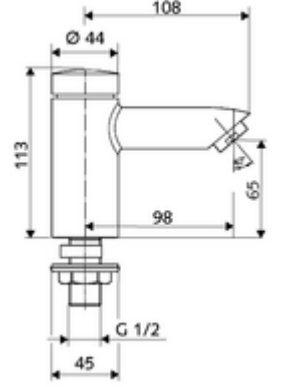

ürün numarası: 02 122 06 99

HD-K - Yüksek basınç / karıştırılmış su

Otomatik kapanmalı manuel tetikleme. Basit çalışma süresi ayarı.

- Zaman ayarlı tek delikli armatür
 - Zaman ayarlı Kartus SC II
 - Akış regülatörü
- Lavabo montajı için sabitleme malzemesi
- Laufzeit: 2 - 15 s (7 s)
- Durchfluss: Durchfluss druckunabhängig, max.: 5 l/min
- Fließdruck: 1,0 - 5,0 bar
- Max. Ruhedruck: 8 bar
- Maks. işletim sıcaklığı: 70 °C (80 °C termal dezenfeksiyon için)
- Werkstoff: Mahfaza Pirinç, içme suyu yönetmeliğine uygun
- Oberfläche: Krom
- Bağlantı: DN 15 G 1/2 AG
- : P-IX 19958/IO, DIN-DVGW, WRAS
- Durchflussklasse: O
- Gewicht: 1,00 kg/Adet
- Verpackungseinheit: 10

Makale numarası.: 76 063 06 99

Akış regülatörü maks. 5,7 l/dak basınçtan bağımsız, hırsızlığa karşı korumalı

Makale numarası.: 02 121 06 99

Makale numarası.: 10 318 06 99 veya
Makale numarası.: 10 319 06 99 veya
Makale numarası.: 05 430 06 99 veya
Makale numarası.: 05 428 06 99 veya
Makale numarası.: 02 002 06 99 veya
Makale numarası.: 02 000 06 99 veya