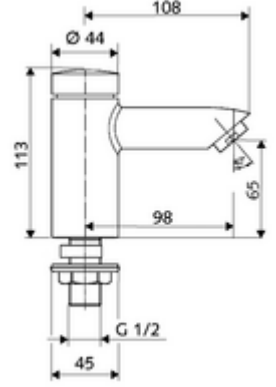

## HD-K - Yüksek basınç / karıştırılmış su

Otomatik kapanmalı manuel tetikleme. Basit çalışma süresi ayarı.

- Zaman ayarlı tek delikli armatür
  - Zaman ayarlı Kartus SC II
  - Akış regülatörü
- Lavabo montajı için sabitleme malzemesi
- Laufzeit: 2 - 15 s (7 s )
- Durchfluss: Durchfluss druckunabhängig, max.: 5 l/min
- Fließdruck: 1,0 - 5,0 bar
- Max. Ruhedruck: 8 bar
- Maks. işletim sıcaklığı: 70 °C (80 °C termal dezenfeksiyon için)
- Werkstoff: Mahfaza Pirinç, içme suyu yönetmeliğine uygun
- Oberfläche: Krom
- Bağlantı: DN 15 G 1/2 AG
- : P-IX 19958/IO, DIN-DVGW, WRAS
- Durchflussklasse: O
- Gewicht: 1,00 kg/Adet
- Verpackungseinheit: 10