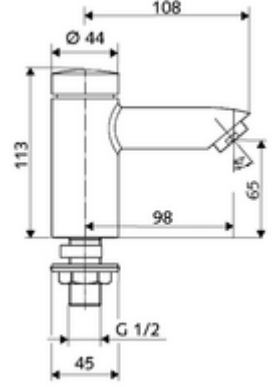

## HD-K - Yüksek basınç / karıştırılmış su

Otomatik kapanmalı manuel tetikleme. Basit çalışma süresi ayarı.

- Zaman ayarlı tek delikli armatür
  - Zaman ayarlı Kartus SC II
  - Akış regülatörü
- Lavabo montajı için sabitleme malzemesi
- Laufzeit: 2 - 15 s (7 s )
- Durchfluss: Durchfluss druckunabhängig, max.: 5 l/min
- Fließdruck: 1,0 - 5,0 bar
- Max. Ruhedruck: 8 bar
- Maks. işletim sıcaklığı: 70 °C (80 °C termal dezenfeksiyon için)
- Werkstoff: Mahfaza Çinko çözünümüne mukavim pirinç, içme suyu yönetmeliğine uygun
- Oberfläche: Krom
- Bağlantı: DN 15 G 1/2 AG
- : P-IX 19958/IO, dr, Watermark, WELS
- Durchflussklasse: O
- Gewicht: 0,98 kg/Adet
- Verpackungseinheit: 1