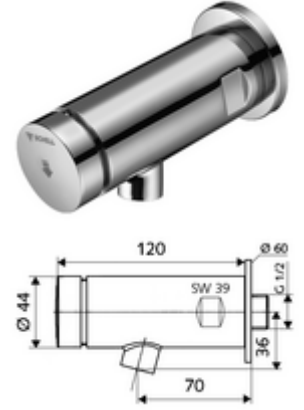

ürün numarası: 02 136 06 99

Soğuk su / karıştırılmış su

Otomatik kapanmalı manuel tetikleme. Basit çalışma süresi ayarı.

- Zaman ayarlı duvar çıkışı armatür
 - Zaman ayarı düğmesi SC
 - Zaman ayarlı Kartus SC II
 - Akış regülatörü
- Rozet Ø 60 mm
- Laufzeit: 6 - 15 s (7 s)
- Durchfluss: Durchfluss druckunabhängig, max.: 5 l/min
- Fließdruck: 0,8 - 5,0 bar
- Werkstoff: Mahfaza Çinko çözünümüne mukavim pirinç, içme suyu yönetmeliğine uygun
- Oberfläche: Krom
- Bağlantı: DN 15 G 1/2 AG
- : P-IX 28340/IO, DIN-DVGW, dr, WRAS
- Durchflussklasse: O
- Gewicht: 0,80 kg/Adet
- Verpackungseinheit: 1