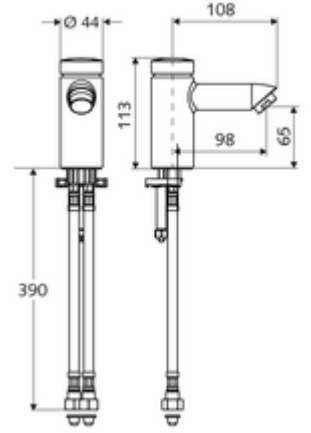

## HD-M - Yüksek basınç karma su

Otomatik kapanmalı manuel tetikleme. Basit çalışma süresi ayarı.

- Zaman ayarlı tek delikli armatür
  - Zaman ayarlı Kartus SC II sıcak su ayarlı
  - Akış regülatörü
- 2 esnek bağlantı hortumu Clean-Fix S G 3/8 IG x 380 mm, entegre çekvalf (Çekvalf, EN 1717: EB) ve ön filtre ile
- Lavabo montajı için sabitleme malzemesi
- Laufzeit: 2 - 15 s (7 s )
- Durchfluss: Durchfluss druckunabhängig, max.: 5 l/min
- Fließdruck: 1,0 - 5,0 bar
- Max. Ruhedruck: 8 bar
- Maks. işletim sıcaklığı: 70 °C (80 °C termal dezenfeksiyon için)
- Werkstoff: Mahfaza Pirinç, içme suyu yönetmeliğine uygun
- Oberfläche: Krom
- Bağlantı: 2x G 3/8 IG
- : P-IX 19958/IO, DIN-DVGW, Belgaqua, WRAS
- Durchflussklasse: O
- Gewicht: 1,12 kg/Adet
- Verpackungseinheit: 1