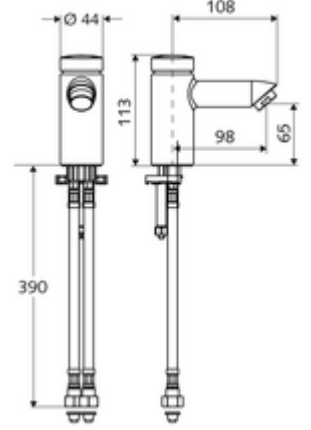

ürün numarası: 02 151 06 99

HD-M - Yüksek basınç karma su

Otomatik kapanmalı manuel tetikleme. Basit çalışma süresi ayarı.

- Zaman ayarlı tek delikli armatür
 - Zaman ayarlı Kartus SC II sıcak su ayarlı
 - Akış regülatörü
- 2 esnek bağlantı hortumu Clean-Fix S G 3/8 IG x 380 mm, entegre çekvalf (Çekvalf, EN 1717: EB) ve ön filtre ile
- Lavabo montajı için sabitleme malzemesi

- Laufzeit: 2 - 15 s (7 s)
- Durchfluss: Durchfluss druckunabhängig, max.: 5 l/min
- Fließdruck: 1,0 - 5,0 bar
- Max. Ruhedruck: 8 bar
- Maks. işletim sıcaklığı: 70 °C (80 °C termal dezenfeksiyon için)
- Werkstoff: Mahfaza Pirinç, içme suyu yönetmeliğine uygun
- Oberfläche: Krom
- Bağlantı: 2x G 3/8 IG
- : P-IX 19958/IO, DIN-DVGW, Belgaqua, WRAS
- Durchflussklasse: O

- Gewicht: 1,12 kg/Adet
- Verpackungseinheit: 1

Makale numarası.: 76 078 06 99

Makale numarası.: 09 414 06 99

Makale numarası.: 05 430 06 99

Akış regülatörü maks. 5,7 l/dak basınçtan bağımsız, hırsızlığa karşı korumalı