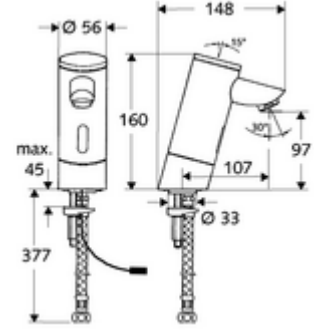

ürün numarası: 00 200 06 99

HD-K - Yüksek basınç / karıştırılmış su

Kızılötesi sensör kumandalı. Özel güç kaynağı. SCHELL su yönetim sistemi SWS ile ağ kurmak için uygun. SCHELL Single Control SSC üzerinden parametrelenebilir.

- Kızılötesi sensör tek delikli armatür
 - Kızılötesi sensör elektronik, programlanabilir
 - 6V ön filtreli selenoid valf
 - Akış regülatörü
 - Bağlantı kablosu 250 mm, 3 kutuplu konnektörlü, koruma sınıfı IP 65
 - Esnek bağlantı hortumu Clean-Fix S G 3/8 IG x 380 mm, ön filtre ile
 - Lavabo montajı için sabitleme malzemesi
-
- Einstellmöglichkeiten über SWS SSC
 - Sensör kapsama alanı (kısa / orta / uzun)
 - Yakın refleks üzerinden programlama (Kapalı / Açık)
 - Maks. çalışma süresi (1 - 360 s)
 - Artçı çalışma süresi (0,6 - 60 s)
 - Durgunluk deşarjı (Kapalı / 5 - 600 s, son deşarjdan sonra her 1 - 240 h / her 1- 240 h)
 - Termal dezenfeksiyon için sürekli deşarj, haşlanma korumalı (Kapalı / 15 s - 600 s)
 - Sürekli akış (Kapalı / 15 - 600 s)
 - Enerji tasarruf modu (Kapalı / son kullanımdan sonra 1 - 254 h)
 - Temizlik durdur (Kapalı / 60 - 360 s)
 - Einstellmöglichkeiten über Nahreflex
 - Sensör kapsama alanı (kısa / orta / uzun)
 - Durgunluk deşarjı (Kapalı / 30 s, son deşarjdan sonra her 24 h / her 24 h)
 - Termal dezenfeksiyon için sürekli deşarj, haşlanma korumalı (Kapalı / 300 s / 120 s)
 - Temizlik durdur (Kapalı / 60 s)
 - Durchfluss: Durchfluss druckunabhängig, max.: 5 l/min
 - Fließdruck: 1,0 - 5,0 bar
 - Max. Ruhedruck: 8 bar
 - Maks. işletim sıcaklığı: 70 °C (80 °C termal dezenfeksiyon için)
 - Werkstoff: Mahfaza Pirinç, içme suyu yönetmeliğine uygun
 - Oberfläche: Krom
 - Bağlantı: G 3/8 IG
 - : P-IX 9523-I
-
- Gewicht: 2,31 kg/Adet
 - Verpackungseinheit: 1