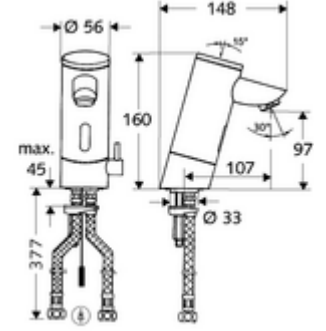

## HD-M - Yüksek basınç karma su

Kızılötesi sensör kumandalı. Özel güç kaynağı. SCHELL su yönetim sistemi SWS ile ağ kurmak için uygun. SCHELL Single Control SSC üzerinden parametrelenebilir.

- Kızılötesi sensör tek delikli armatür
    - Termostat
    - Kızılötesi sensör elektronik, programlanabilir
    - 6V ön filtreli selenoid valf
    - Akış regülatörü
    - Bağlantı kablosu 250 mm, 3 kutuplu konnektörlü, koruma sınıfı IP 65
  - 2 esnek bağlantı hortumu Clean-Fix S G 3/8 IG x 380 mm, entegre çekvalf (Çekvalf, EN 1717: EB) ve ön filtre ile
  - Lavabo montajı için sabitleme malzemesi
- 
- Einstellmöglichkeiten über SWS SSC
    - Sensör kapsama alanı (kısa / orta / uzun)
    - Yakın refleks üzerinden programlama (Kapalı / Açık)
    - Maks. çalışma süresi (1 - 360 s)
    - Artçı çalışma süresi (0,6 - 60 s)
    - Durgunluk deşarjı (Kapalı / 5 - 600 s, son deşarjdan sonra her 1 - 240 h / her 1- 240 h)
    - Termal dezenfeksiyon için sürekli deşarj, haşlanma korumalı (Kapalı / 15 s - 600 s)
    - Sürekli akış (Kapalı / 15 - 600 s)
    - Enerji tasarruf modu (Kapalı / son kullanımdan sonra 1 - 254 h)
    - Temizlik durdur (Kapalı / 60 - 360 s)
  - Einstellmöglichkeiten über Nahreflex
    - Sensör kapsama alanı (kısa / orta / uzun)
    - Durgunluk deşarjı (Kapalı / 30 s, son deşarjdan sonra her 24 h / her 24 h)
    - Termal dezenfeksiyon için sürekli deşarj, haşlanma korumalı (Kapalı / 300 s / 120 s)
    - Temizlik durdur (Kapalı / 60 s)
  - Durchfluss: Durchfluss druckunabhängig, max.: 5 l/min
  - Fließdruck: 1,0 - 5,0 bar
  - Max. Ruhedruck: 8 bar
  - Maks. işletim sıcaklığı: 70 °C (80 °C termal dezenfeksiyon için)
  - Werkstoff: Mahfaza Pirinç, içme suyu yönetmeliğine uygun
  - Oberfläche: Krom
  - Bağlantı: 2x G 3/8 IG
  - : P-IX 9523-I, Belgaqua
- 
- Gewicht: 2,38 kg/Adet
  - Verpackungseinheit: 1