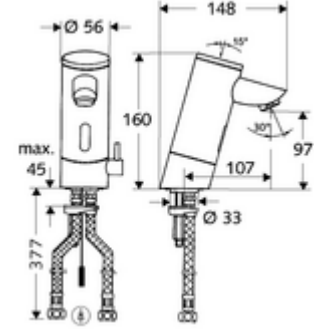

## HD-M - Yüksek basınç karma su

Kızılötesi sensör kumandalı. Özel güç kaynağı. SCHELL su yönetim sistemi SWS ile ağ kurmak için uygun. SCHELL Single Control SSC üzerinden parametrelenebilir.

- Kızılötesi sensör tek delikli armatür
    - Termostat
    - Kızılötesi sensör elektronik, programlanabilir
    - 6V ön filtreli selenoid valf
    - Akış regülatörü
    - Bağlantı kablosu 250 mm, 3 kutuplu konnektörlü, koruma sınıfı IP 65
  - 2 esnek bağlantı hortumu Clean-Fix S G 3/8 IG x 380 mm, entegre çekvalf (Çekvalf, EN 1717: EB) ve ön filtre ile
  - Lavabo montajı için sabitleme malzemesi
- 
- Einstellmöglichkeiten über SWS SSC
    - Sensör kapsama alanı (kısa / orta / uzun)
    - Yakın refleks üzerinden programlama (Kapalı / Açık)
    - Maks. çalışma süresi (1 - 360 s)
    - Artçı çalışma süresi (0,6 - 60 s)
    - Durgunluk deşarjı (Kapalı / 5 - 600 s, son deşarjdan sonra her 1 - 240 h / her 1- 240 h)
    - Termal dezenfeksiyon için sürekli deşarj, haşlanma korumalı (Kapalı / 15 s - 600 s)
    - Sürekli akış (Kapalı / 15 - 600 s)
    - Enerji tasarruf modu (Kapalı / son kullanımdan sonra 1 - 254 h)
    - Temizlik durdur (Kapalı / 60 - 360 s)
  - Einstellmöglichkeiten über Nahreflex
    - Sensör kapsama alanı (kısa / orta / uzun)
    - Durgunluk deşarjı (Kapalı / 30 s, son deşarjdan sonra her 24 h / her 24 h)
    - Termal dezenfeksiyon için sürekli deşarj, haşlanma korumalı (Kapalı / 300 s / 120 s)
    - Temizlik durdur (Kapalı / 60 s)
  - Durchfluss: Durchfluss druckunabhängig, max.: 5 l/min
  - Fließdruck: 1,0 - 5,0 bar
  - Max. Ruhedruck: 8 bar
  - Maks. işletim sıcaklığı: 70 °C (80 °C termal dezenfeksiyon için)
  - Werkstoff: Mahfaza Pirinç, içme suyu yönetmeliğine uygun
  - Oberfläche: Krom
  - Bağlantı: 2x G 3/8 IG
  - : P-IX 9523-I, Belgaqua
- 
- Gewicht: 2,38 kg/Adet
  - Verpackungseinheit: 1