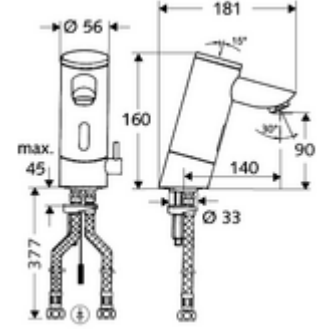

## HD-M - Yüksek basınç karma su

Kızılötesi sensör kumandalı. Özel güç kaynağı. SCHELL su yönetim sistemi SWS ile ağ kurmak için uygun. SCHELL Single Control SSC üzerinden parametrelenebilir. Uzatılmış çıkış 140 mm dahil.

- Kızılötesi sensör tek delikli armatür
  - Termostat
  - Kızılötesi sensör elektronik, programlanabilir
  - 6V ön filtreli selenoid valf
  - Akış regülatörü
  - Bağlantı kablosu 250 mm, 3 kutuplu konnektörlü, koruma sınıfı IP 65
- 2 esnek bağlantı hortumu Clean-Fix S G 3/8 IG x 380 mm, entegre çekvalf (Çekvalf, EN 1717: EB) ve ön filtre ile
- Lavabo montajı için sabitleme malzemesi
- Einstellmöglichkeiten über SWS SSC
  - Sensör kapsama alanı (kısa / orta / uzun)
  - Yakın refleks üzerinden programlama (Kapalı / Açık)
  - Maks. çalışma süresi (1 - 360 s)
  - Artçı çalışma süresi (0,6 - 60 s)
  - Durgunluk deşarjı (Kapalı / 5 - 600 s, son deşarjdan sonra her 1 - 240 h / her 1- 240 h)
  - Termal dezenfeksiyon için sürekli deşarj, haşlanma korumalı (Kapalı / 15 s - 600 s)
  - Sürekli akış (Kapalı / 15 - 600 s)
  - Enerji tasarruf modu (Kapalı / son kullanımdan sonra 1 - 254 h)
  - Temizlik durdur (Kapalı / 60 - 360 s)
- Einstellmöglichkeiten über Nahreflex
  - Sensör kapsama alanı (kısa / orta / uzun)
  - Durgunluk deşarjı (Kapalı / 30 s, son deşarjdan sonra her 24 h / her 24 h)
  - Termal dezenfeksiyon için sürekli deşarj, haşlanma korumalı (Kapalı / 300 s / 120 s)
  - Temizlik durdur (Kapalı / 60 s)
- Durchfluss: Durchfluss druckunabhängig, max.: 5 l/min
- Fließdruck: 1,0 - 5,0 bar
- Max. Ruhedruck: 8 bar
- Maks. işletim sıcaklığı: 70 °C (80 °C termal dezenfeksiyon için)
- Werkstoff: Mahfaza Pirinç, içme suyu yönetmeliğine uygun
- Oberfläche: Krom
- Bağlantı: 2x G 3/8 IG
- : P-IX 9523-I, Belgaqua
- Gewicht: 2,52 kg/Adet
- Verpackungseinheit: 1