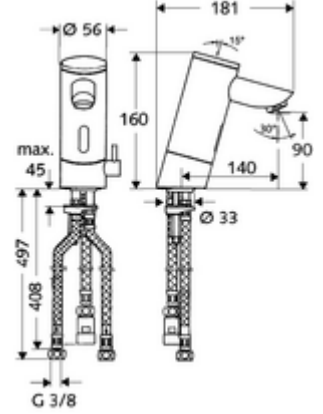

ürün numarası: 01 026 06 99

ND-M - Alçak basınç karışım suyu

Kızılötesi sensör kumandalı. Pille işletim. SCHELL su yönetim sistemi SWS ile ağ kurmak için uygun. SCHELL Single Control SSC üzerinden parametrelenebilir. Açık boylerler için. Uzatılmış çıkış 140 mm dahil.

- Kızılötesi sensör tek delikli armatür
 - Termostat
 - Kızılötesi sensör elektronik, programlanabilir
 - 6V ön filtreli selenoid valf
 - Akış regülatörü
 - Pil bölmesi 6 V (entegre)
 - 4x AAA alkali pil 1,5 V
 - 3 esnek bağlantı hortumu Clean-Fix S G 3/8 IG x 380 / 500 mm
 - Lavabo montajı için sabitleme malzemesi
-
- Einstellmöglichkeiten über SWS SSC
 - Sensör kapsama alanı (kısa / orta / uzun)
 - Yakın refleks üzerinden programlama (Kapalı / Açık)
 - Maks. çalışma süresi (1 - 360 s)
 - Artçı çalışma süresi (0,6 - 60 s)
 - Durgunluk deşarjı (Kapalı / 5 - 600 s, son deşarjdan sonra her 1 - 240 h / her 1- 240 h)
 - Termal dezenfeksiyon için sürekli deşarj, haşlanma korumalı (Kapalı / 15 s - 600 s)
 - Sürekli akış (Kapalı / 15 - 600 s)
 - Enerji tasarruf modu (Kapalı / son kullanımdan sonra 1 - 254 h)
 - Temizlik durdur (Kapalı / 60 - 360 s)
 - Einstellmöglichkeiten über Nahreflex
 - Sensör kapsama alanı (kısa / orta / uzun)
 - Durgunluk deşarjı (Kapalı / 30 s, son deşarjdan sonra her 24 h / her 24 h)
 - Termal dezenfeksiyon için sürekli deşarj, haşlanma korumalı (Kapalı / 300 s / 120 s)
 - Temizlik durdur (Kapalı / 60 s)
 - Durchfluss: Durchfluss druckunabhängig, max.: 5 l/min
 - Fließdruck: 1,0 - 5,0 bar
 - Max. Ruhedruck: 8 bar
 - Maks. işletim sıcaklığı: 70 °C (80 °C termal dezenfeksiyon için)
 - Werkstoff: Mahfaza Pirinç, içme suyu yönetmeliğine uygun
 - Oberfläche: Krom
 - Bağlantı: G 3/8 IG
-
- Gewicht: 2,60 kg/Adet
 - Verpackungseinheit: 1