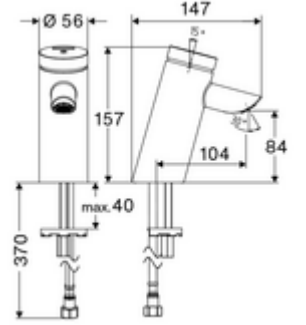

Makale numarası.: 05 430 06 99

Makale numarası.: 78 233 00 99