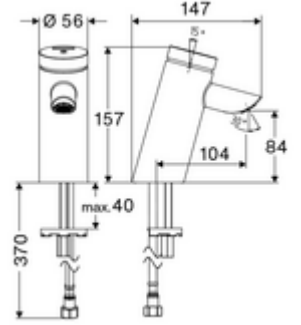

## HD-K - Yüksek basınç / karıştırılmış su

Otomatik kapanmalı manuel tetikleme. Basit çalışma süresi ayarı.

- Zaman ayarlı tek delikli armatür
  - Zaman ayarlı Kartus SC II
- Esnek bağlantı hortumu Clean-Fix S G 3/8 IG x 410 mm, entegre çekvalf (EN 1717: EB) ve ön filtre ile
- Lavabo montajı için sabitleme malzemesi
- Laufzeit: 2 - 15 s (7 s )
- Durchfluss: Durchfluss druckunabhängig, max.: 5 l/min
- Fließdruck: 1,0 - 5,0 bar
- Max. Ruhedruck: 8 bar
- Maks. işletim sıcaklığı: 70 °C (80 °C termal dezenfeksiyon için)
- Werkstoff: Mahfaza Pirinç, içme suyu yönetmeliğine uygun
- Oberfläche: Krom
- Bağlantı: G 3/8 IG
- : P-IX 19436/IO, DIN-DVGW, WRAS
- Durchflussklasse: O
- Gewicht: 1,64 kg/Adet
- Verpackungseinheit: 1