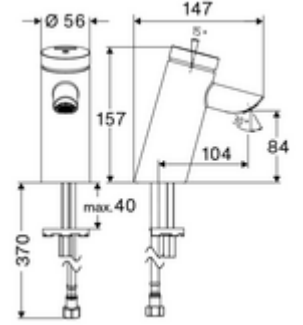

Makale numarası.: 05 430 06 99

Makale numarası.: 78 233 00 99

Makale numarası.: 02 002 06 99

Makale numarası.: 02 000 06 99

veya

veya