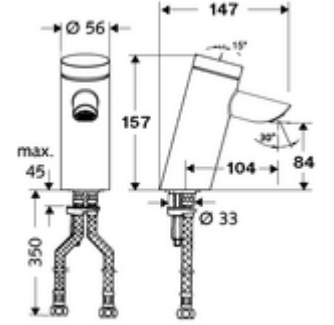

Makale numarası.: 09 414 06 99

Makale numarası.: 06 558 12 99

Makale numarası.: 05 430 06 99

Makale numarası.: 78 233 00 99

Makale numarası.: 02 002 06 99

Makale numarası.: 02 000 06 99

veya

veya