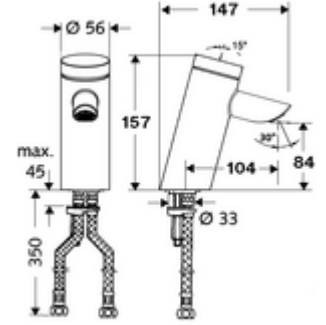

Makale numarası.: 09 414 06 99

Makale numarası.: 06 558 12 99

Makale numarası.: 05 430 06 99

Makale numarası.: 78 233 00 99