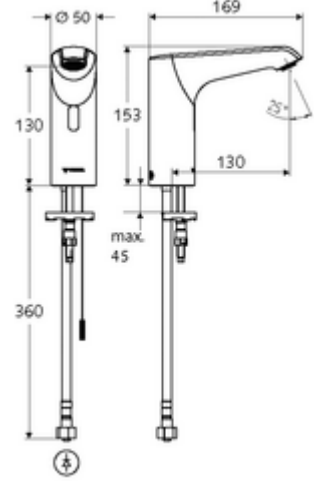

## HD-K mid. - Yüksek basınç / karıştırılmış su

Kızılötesi sensör kumandalı. Özel güç kaynağı. SCHELL su yönetim sistemi SWS ile ağ kurmak için uygun. SCHELL Single Control SSC üzerinden parametrelenebilir.

- Kızılötesi sensör tek delikli armatür
  - Kızılötesi sensör elektronik, programlanabilir
  - 6V ön filtreli eksensel selenoid valf
  - Akış regülatörü
  - Bağlantı kablosu 220 mm, 3 kutuplu konnektörlü, koruma sınıfı IP 65
- Esnek bağlantı hortumu Clean-Fix S G 3/8 IG x 400 mm, entegre çekvalf (EN 1717: EB) ve ön filtre ile
- Lavabo montajı için sabitleme malzemesi
- Einstellmöglichkeiten über SWS SSC
  - Sensör kapsama alanı (kısa / orta / uzun)
  - Yakın refleks üzerinden programlama (Kapalı / Açık)
  - Maks. çalışma süresi (1 - 360 s)
  - Artçı çalışma süresi (0,6 - 60 s)
  - Durgunluk deşarjı (Kapalı / 5 - 600 s, son deşarjdan sonra her 1 - 240 h / her 1- 240 h)
  - Termal dezenfeksiyon için sürekli deşarj, haşlanma korumalı (Kapalı / 15 s - 600 s)
  - Sürekli akış (Kapalı / 15 - 600 s)
  - Enerji tasarruf modu (Kapalı / son kullanımdan sonra 1 - 254 h)
  - Temizlik durdur (Kapalı / 60 - 360 s)
- Einstellmöglichkeiten über Nahreflex
  - Sensör kapsama alanı (kısa / orta / uzun)
  - Durgunluk deşarjı (Kapalı / 30 s, son deşarjdan sonra her 24 h / her 24 h)
  - Termal dezenfeksiyon için sürekli deşarj, haşlanma korumalı (Kapalı / 300 s / 120 s)
  - Temizlik durdur (Kapalı / 60 s)
- Durchfluss: Durchfluss druckunabhängig, max.: 5 l/min
- Fließdruck: 1,0 - 5,0 bar
- Max. Ruhedruck: 8 bar
- Maks. işletim sıcaklığı: 70 °C (80 °C termal dezenfeksiyon için)
- Werkstoff: Mahfaza Pirinç; Su taşıyan parçalar Plastik
- Oberfläche: Krom
- Bağlantı: G 3/8 IG
- : PA-IX 29072/IO, Belgaqua
- Durchflussklasse: O
- Gewicht: 1,76 kg/Adet
- Verpackungseinheit: 1