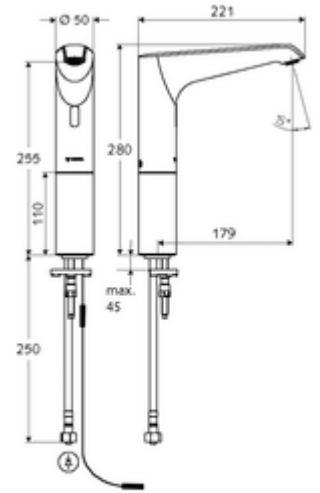

ürün numarası: 00 220 06 99

HD-K large - Yüksek basınç / karıştırılmış su

Kızılötesi sensör kumandalı. Özel güç kaynağı. SCHELL su yönetim sistemi SWS ile ağ kurmak için uygun. SCHELL Single Control SSC üzerinden parametrelenebilir.

- Kızılötesi sensör tek delikli armatür
 - Kızılötesi sensör elektronik, programlanabilir
 - Dikey boru uzatması
 - 6V ön filtreli eksensel selenoid valf
 - Akış regülatörü
 - Bağlantı kablosu 350 mm, 3 kutuplu konnektörlü, koruma sınıfı IP 65
- Esnek bağlantı hortumu Clean-Fix S G 3/8 IG x 500 mm, entegre çekvalf (EN 1717: EB) ve ön filtre ile
- Lavabo montajı için sabitleme malzemesi
- Einstellmöglichkeiten über SWS SSC
 - Sensör kapsama alanı (kısa / orta / uzun)
 - Yakın refleks üzerinden programlama (Kapalı / Açık)
 - Maks. çalışma süresi (1 - 360 s)
 - Artçı çalışma süresi (0,6 - 60 s)
 - Durgunluk deşarjı (Kapalı / 5 - 600 s, son deşarjdan sonra her 1 - 240 h / her 1- 240 h)
 - Termal dezenfeksiyon için sürekli deşarj, haşlanma korumalı (Kapalı / 15 s - 600 s)
 - Sürekli akış (Kapalı / 15 - 600 s)
 - Enerji tasarruf modu (Kapalı / son kullanımdan sonra 1 - 254 h)
 - Temizlik durdur (Kapalı / 60 - 360 s)
- Einstellmöglichkeiten über Nahreflex
 - Sensör kapsama alanı (kısa / orta / uzun)
 - Durgunluk deşarjı (Kapalı / 30 s, son deşarjdan sonra her 24 h / her 24 h)
 - Termal dezenfeksiyon için sürekli deşarj, haşlanma korumalı (Kapalı / 300 s / 120 s)
 - Temizlik durdur (Kapalı / 60 s)
- Durchfluss: Durchfluss druckunabhängig, max.: 5 l/min
- Fließdruck: 1,0 - 5,0 bar
- Max. Ruhedruck: 8 bar
- Maks. işletim sıcaklığı: 70 °C (80 °C termal dezenfeksiyon için)
- Werkstoff: Mahfaza Pirinç; Su taşıyan parçalar Plastik
- Oberfläche: Krom
- Bağlantı: G 3/8 IG
- : PA-IX 29072/IO, Belgaqua
- Durchflussklasse: O
- Gewicht: 2,33 kg/Adet
- Verpackungseinheit: 1