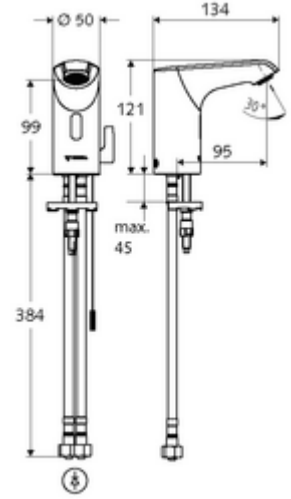

ürün numarası: 00 221 06 99

HD-M small - Yüksek basıncı karma su

Kızılötesi sensör kumandalı. Özel güç kaynağı. SCHELL su yönetim sistemi SWS ile ağ kurmak için uygun. SCHELL Single Control SSC üzerinden parametrelenebilir.

- Kızılötesi sensör tek delikli armatür
 - Termostat
 - Kızılötesi sensör elektronik, programlanabilir
 - 6V ön filtreli eksensel selenoid valf
 - Akış regülatörü
 - Bağlantı kablosu 250 mm, 3 kutuplu konnektörlü, koruma sınıfı IP 65
- 2 esnek bağlantı hortumu Clean-Fix S G 3/8 IG x 400 mm, entegre çekvalf (Çekvalf, EN 1717: EB) ve ön filtre ile
- Lavabo montajı için sabitleme malzemesi
- Einstellmöglichkeiten über SWS SSC
 - Sensör kapsama alanı (kısa / orta / uzun)
 - Yakın refleks üzerinden programlama (Kapalı / Açık)
 - Maks. çalışma süresi (1 - 360 s)
 - Artçı çalışma süresi (0,6 - 60 s)
 - Durgunluk deşarjı (Kapalı / 5 - 600 s, son deşarjdan sonra her 1 - 240 h / her 1- 240 h)
 - Termal dezenfeksiyon için sürekli deşarj, haşlanma korumalı (Kapalı / 15 s - 600 s)
 - Sürekli akış (Kapalı / 15 - 600 s)
 - Enerji tasarruf modu (Kapalı / son kullanımdan sonra 1 - 254 h)
 - Temizlik durdur (Kapalı / 60 - 360 s)
- Einstellmöglichkeiten über Nahreflex
 - Sensör kapsama alanı (kısa / orta / uzun)
 - Durgunluk deşarjı (Kapalı / 30 s, son deşarjdan sonra her 24 h / her 24 h)
 - Termal dezenfeksiyon için sürekli deşarj, haşlanma korumalı (Kapalı / 300 s / 120 s)
 - Temizlik durdur (Kapalı / 60 s)
- Durchfluss: Durchfluss druckunabhängig, max.: 5 l/min
- Fließdruck: 1,0 - 5,0 bar
- Max. Ruhedruck: 8 bar
- Maks. işletim sıcaklığı: 70 °C (80 °C termal dezenfeksiyon için)
- Werkstoff: Mahfaza Pirinç; Su taşıyan parçalar Plastik
- Oberfläche: Krom
- Bağlantı: 2x G 3/8 IG
- : PA-IX 29072/IO, Belgaqua
- Durchflussklasse: O
- Gewicht: 1,63 kg/Adet
- Verpackungseinheit: 1