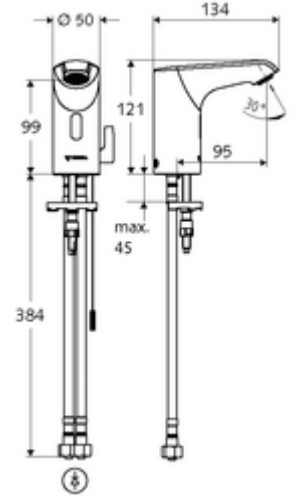

ürün numarası: 00 221 06 99

HD-M small - Yüksek basıncı karma su

Kızılötesi sensör kumandalı. Özel güç kaynağı. SCHELL su yönetim sistemi SWS ile ağ kurmak için uygun. SCHELL Single Control SSC üzerinden parametrelenebilir.

- Kızılötesi sensör tek delikli armatür
 - Termostat
 - Kızılötesi sensör elektronik, programlanabilir
 - 6V ön filtreli eksensel selenoid valf
 - Akış regülatörü
 - Bağlantı kablosu 250 mm, 3 kutuplu konnektörlü, koruma sınıfı IP 65
 - 2 esnek bağlantı hortumu Clean-Fix S G 3/8 IG x 400 mm, entegre çekvalf (Çekvalf, EN 1717: EB) ve ön filtre ile
 - Lavabo montajı için sabitleme malzemesi
-
- Einstellmöglichkeiten über SWS SSC
 - Sensör kapsama alanı (kısa / orta / uzun)
 - Yakın refleks üzerinden programlama (Kapalı / Açık)
 - Maks. çalışma süresi (1 - 360 s)
 - Artçı çalışma süresi (0,6 - 60 s)
 - Durgunluk deşarjı (Kapalı / 5 - 600 s, son deşarjdan sonra her 1 - 240 h / her 1- 240 h)
 - Termal dezenfeksiyon için sürekli deşarj, haşlanma korumalı (Kapalı / 15 s - 600 s)
 - Sürekli akış (Kapalı / 15 - 600 s)
 - Enerji tasarruf modu (Kapalı / son kullanımdan sonra 1 - 254 h)
 - Temizlik durdur (Kapalı / 60 - 360 s)
 - Einstellmöglichkeiten über Nahreflex
 - Sensör kapsama alanı (kısa / orta / uzun)
 - Durgunluk deşarjı (Kapalı / 30 s, son deşarjdan sonra her 24 h / her 24 h)
 - Termal dezenfeksiyon için sürekli deşarj, haşlanma korumalı (Kapalı / 300 s / 120 s)
 - Temizlik durdur (Kapalı / 60 s)
 - Durchfluss: Durchfluss druckunabhängig, max.: 5 l/min
 - Fließdruck: 1,0 - 5,0 bar
 - Max. Ruhedruck: 8 bar
 - Maks. işletim sıcaklığı: 70 °C (80 °C termal dezenfeksiyon için)
 - Werkstoff: Mahfaza Pirinç; Su taşıyan parçalar Plastik
 - Oberfläche: Krom
 - Bağlantı: 2x G 3/8 IG
 - : PA-IX 29072/IO, Belgaqua
 - Durchflussklasse: O
-
- Gewicht: 1,63 kg/Adet
 - Verpackungseinheit: 1