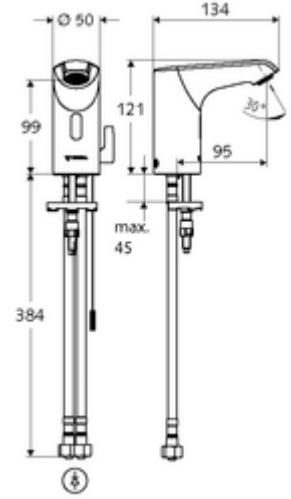

## HD-M small - Yüksek basıncı karma su

Kızılötesi sensör kumandalı. Özel güç kaynağı. SCHELL su yönetim sistemi SWS ile ağ kurmak için uygun. SCHELL Single Control SSC üzerinden parametrelenebilir.

- Kızılötesi sensör tek delikli armatür
    - Termostat
    - Kızılötesi sensör elektronik, programlanabilir
    - 6V ön filtreli eksensel selenoid valf
    - Akış regülatörü
    - Bağlantı kablosu 250 mm, 3 kutuplu konnektörlü, koruma sınıfı IP 65
  - 2 esnek bağlantı hortumu Clean-Fix S G 3/8 IG x 400 mm, entegre çekvalf (Çekvalf, EN 1717: EB) ve ön filtre ile
  - Lavabo montajı için sabitleme malzemesi
- 
- Einstellmöglichkeiten über SWS SSC
    - Sensör kapsama alanı (kısa / orta / uzun)
    - Yakın refleks üzerinden programlama (Kapalı / Açık)
    - Maks. çalışma süresi (1 - 360 s)
    - Artçı çalışma süresi (0,6 - 60 s)
    - Durgunluk deşarjı (Kapalı / 5 - 600 s, son deşarjdan sonra her 1 - 240 h / her 1- 240 h)
    - Termal dezenfeksiyon için sürekli deşarj, haşlanma korumalı (Kapalı / 15 s - 600 s)
    - Sürekli akış (Kapalı / 15 - 600 s)
    - Enerji tasarruf modu (Kapalı / son kullanımdan sonra 1 - 254 h)
    - Temizlik durdur (Kapalı / 60 - 360 s)
  - Einstellmöglichkeiten über Nahreflex
    - Sensör kapsama alanı (kısa / orta / uzun)
    - Durgunluk deşarjı (Kapalı / 30 s, son deşarjdan sonra her 24 h / her 24 h)
    - Termal dezenfeksiyon için sürekli deşarj, haşlanma korumalı (Kapalı / 300 s / 120 s)
    - Temizlik durdur (Kapalı / 60 s)
  - Durchfluss: Durchfluss druckunabhängig, max.: 5 l/min
  - Fließdruck: 1,0 - 5,0 bar
  - Max. Ruhedruck: 8 bar
  - Maks. işletim sıcaklığı: 70 °C (80 °C termal dezenfeksiyon için)
  - Werkstoff: Mahfaza Pirinç; Su taşıyan parçalar Plastik
  - Oberfläche: Krom
  - Bağlantı: 2x G 3/8 IG
  - : PA-IX 29072/IO, Belgaqua
  - Durchflussklasse: O
- 
- Gewicht: 1,63 kg/Adet
  - Verpackungseinheit: 1