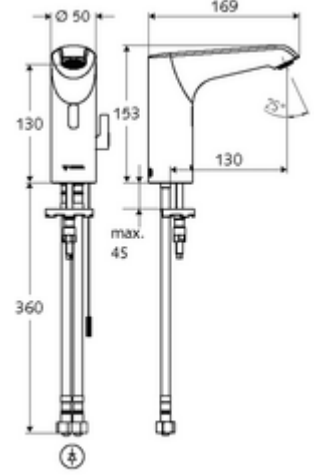

ürün numarası: 00 222 06 99

HD-M mid. - Yüksek basınç karma su

Kızılötesi sensör kumandalı. Özel güç kaynağı. SCHELL su yönetim sistemi SWS ile ağ kurmak için uygun. SCHELL Single Control SSC üzerinden parametrelenebilir.

- Kızılötesi sensör tek delikli armatür
 - Termostat
 - Kızılötesi sensör elektronik, programlanabilir
 - 6V ön filtreli eksensel selenoid valf
 - Akış regülatörü
 - Bağlantı kablosu 220 mm, 3 kutuplu konnektörlü, koruma sınıfı IP 65
- 2 esnek bağlantı hortumu Clean-Fix S G 3/8 IG x 400 mm, entegre çekvalf (Çekvalf, EN 1717: EB) ve ön filtre ile
- Lavabo montajı için sabitleme malzemesi
- Einstellmöglichkeiten über SWS SSC
 - Sensör kapsama alanı (kısa / orta / uzun)
 - Yakın refleks üzerinden programlama (Kapalı / Açık)
 - Maks. çalışma süresi (1 - 360 s)
 - Artçı çalışma süresi (0,6 - 60 s)
 - Durgunluk deşarjı (Kapalı / 5 - 600 s, son deşarjdan sonra her 1 - 240 h / her 1- 240 h)
 - Termal dezenfeksiyon için sürekli deşarj, haşlanma korumalı (Kapalı / 15 s - 600 s)
 - Sürekli akış (Kapalı / 15 - 600 s)
 - Enerji tasarruf modu (Kapalı / son kullanımdan sonra 1 - 254 h)
 - Temizlik durdur (Kapalı / 60 - 360 s)
- Einstellmöglichkeiten über Nahreflex
 - Sensör kapsama alanı (kısa / orta / uzun)
 - Durgunluk deşarjı (Kapalı / 30 s, son deşarjdan sonra her 24 h / her 24 h)
 - Termal dezenfeksiyon için sürekli deşarj, haşlanma korumalı (Kapalı / 300 s / 120 s)
 - Temizlik durdur (Kapalı / 60 s)
- Durchfluss: Durchfluss druckunabhängig, max.: 5 l/min
- Fließdruck: 1,0 - 5,0 bar
- Max. Ruhedruck: 8 bar
- Maks. işletim sıcaklığı: 70 °C (80 °C termal dezenfeksiyon için)
- Werkstoff: Mahfaza Pirinç; Su taşıyan parçalar Plastik
- Oberfläche: Krom
- Bağlantı: 2x G 3/8 IG
- : PA-IX 29072/IO, Belgaqua
- Durchflussklasse: O
- Gewicht: 1,81 kg/Adet
- Verpackungseinheit: 1