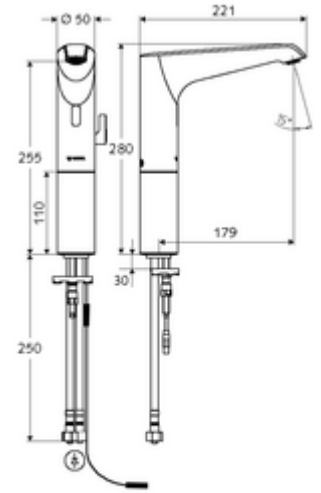

## HD-M large - Yüksek basınç karma su

Kızılötesi sensör kumandalı. Özel güç kaynağı. SCHELL su yönetim sistemi SWS ile ağ kurmak için uygun. SCHELL Single Control SSC üzerinden parametrelenebilir.

- Kızılötesi sensör tek delikli armatür
  - Termostat
  - Kızılötesi sensör elektronik, programlanabilir
  - Dikey boru uzatması
  - 6V ön filtrelili eksensel selenoid valf
  - Akış regülatörü
  - Bağlantı kablosu 350 mm, 3 kutuplu konnektörlü, koruma sınıfı IP 65
- 2 esnek bağlantı hortumu Clean-Fix S G 3/8 IG x 500 mm, entegre çekvalf (Çekvalf, EN 1717: EB) ve ön filtre ile
- Lavabo montajı için sabitleme malzemesi
- Einstellmöglichkeiten über SWS SSC
  - Sensör kapsama alanı (kısa / orta / uzun)
  - Yakın refleks üzerinden programlama (Kapalı / Açık)
  - Maks. çalışma süresi (1 - 360 s)
  - Artçı çalışma süresi (0,6 - 60 s)
  - Durgunluk deşarjı (Kapalı / 5 - 600 s, son deşarjdan sonra her 1 - 240 h / her 1- 240 h)
  - Termal dezenfeksiyon için sürekli deşarj, haşlanma korumalı (Kapalı / 15 s - 600 s)
  - Sürekli akış (Kapalı / 15 - 600 s)
  - Enerji tasarruf modu (Kapalı / son kullanımdan sonra 1 - 254 h)
  - Temizlik durdur (Kapalı / 60 - 360 s)
- Einstellmöglichkeiten über Nahreflex
  - Sensör kapsama alanı (kısa / orta / uzun)
  - Durgunluk deşarjı (Kapalı / 30 s, son deşarjdan sonra her 24 h / her 24 h)
  - Termal dezenfeksiyon için sürekli deşarj, haşlanma korumalı (Kapalı / 300 s / 120 s)
  - Temizlik durdur (Kapalı / 60 s)
- Durchfluss: Durchfluss druckunabhängig, max.: 5 l/min
- Fließdruck: 1,0 - 5,0 bar
- Max. Ruhedruck: 8 bar
- Maks. işletim sıcaklığı: 70 °C (80 °C termal dezenfeksiyon için)
- Werkstoff: Mahfaza Pirinç; Su taşıyan parçalar Plastik
- Oberfläche: Krom
- Bağlantı: 2x G 3/8 IG
- : PA-IX 29072/IO, Belgaqua
- Durchflussklasse: O
- Gewicht: 2,37 kg/Adet
- Verpackungseinheit: 1