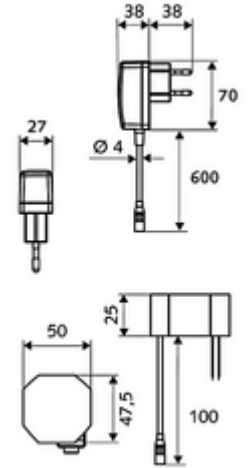

## HD-K small - Yüksek basınç / karıştırılmış su

Kızılötesi sensör kumandalı. Şebeke işletimi (sıva altı adaptör). SCHELL su yönetim sistemi SWS ile ağ kurmak için uygun. SCHELL Single Control SSC üzerinden parametrelenebilir.

- Kızılötesi sensör tek delikli armatür
    - Kızılötesi sensör elektronik, programlanabilir
    - 6V ön filtreli eksensel selenoid valf
    - Akış regülatörü
    - Bağlantı kablosu 250 mm, 3 kutuplu konnektörlü, koruma sınıfı IP 65
  - Sıva altı adaptör 9 VDC, 100 - 240 VAC, 50 - 60 Hz
  - Esnek bağlantı hortumu Clean-Fix S G 3/8 IG x 400 mm, entegre çekvalf (EN 1717: EB) ve ön filtre ile
  - Lavabo montajı için sabitleme malzemesi
- 
- Einstellmöglichkeiten über SWS SSC
    - Yakın refleks üzerinden programlama (Kapalı / Açık)
    - Sensör kapsama alanı (kısa / orta / uzun)
    - Maks. çalışma süresi (1 - 360 s)
    - Artçı çalışma süresi (0,6 - 60 s)
    - Durgunluk deşarjı (Kapalı / 5 - 600 s, son deşarjdan sonra her 1 - 240 h / her 1 - 240 h)
    - Termal dezenfeksiyon için sürekli deşarj, haşlanma korumalı (Kapalı / 15 s - 600 s)
    - Sürekli akış (Kapalı / 15 - 600 s)
    - Enerji tasarruf modu (Kapalı / son kullanımdan sonra 1 - 254 h)
    - Temizlik durdur (Kapalı / 60 - 360 s)
  - Einstellmöglichkeiten über Nahreflex
    - Sensör kapsama alanı (kısa / orta / uzun)
    - Durgunluk deşarjı (Kapalı / 30 s, son deşarjdan sonra her 24 h / her 24 h)
    - Termal dezenfeksiyon için sürekli deşarj, haşlanma korumalı (Kapalı / 300 s / 120 s)
    - Temizlik durdur (Kapalı / 60 s)
  - Durchfluss: Durchfluss druckunabhängig, max.: 5 l/min
  - Fließdruck: 1,0 - 5,0 bar
  - Max. Ruhedruck: 8 bar
  - Maks. işletim sıcaklığı: 70 °C (80 °C termal dezenfeksiyon için)
  - Werkstoff: Mahfaza Pirinç; Su taşıyan parçalar Plastik
  - Oberfläche: Krom
  - Bağlantı: G 3/8 IG
  - : PA-IX 29072/IO, Belgaqua
  - Durchflussklasse: O