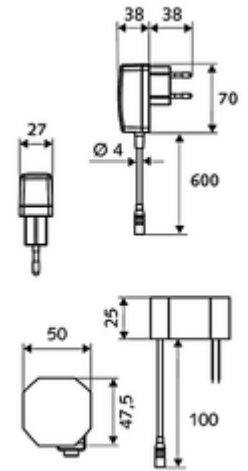

ürün numarası: 00 224 06 99

HD-K small - Yüksek basınç / karıştırılmış su

Kızılötesi sensör kumandalı. Şebeke işletimi (sıva altı adaptör). SCHELL su yönetim sistemi SWS ile ağ kurmak için uygun. SCHELL Single Control SSC üzerinden parametrelenebilir.

- Kızılötesi sensör tek delikli armatür
 - Kızılötesi sensör elektronik, programlanabilir
 - 6V ön filtreli eksensel selenoid valf
 - Akış regülatörü
 - Bağlantı kablosu 250 mm, 3 kutuplu konnektörlü, koruma sınıfı IP 65
 - Sıva altı adaptör 9 VDC, 100 - 240 VAC, 50 - 60 Hz
 - Esnek bağlantı hortumu Clean-Fix S G 3/8 IG x 400 mm, entegre çekvalf (EN 1717: EB) ve ön filtre ile
 - Lavabo montajı için sabitleme malzemesi
-
- Einstellmöglichkeiten über SWS SSC
 - Yakın refleks üzerinden programlama (Kapalı / Açık)
 - Sensör kapsama alanı (kısa / orta / uzun)
 - Maks. çalışma süresi (1 - 360 s)
 - Artçı çalışma süresi (0,6 - 60 s)
 - Durgunluk deşarjı (Kapalı / 5 - 600 s, son deşarjdan sonra her 1 - 240 h / her 1 - 240 h)
 - Termal dezenfeksiyon için sürekli deşarj, haşlanma korumalı (Kapalı / 15 s - 600 s)
 - Sürekli akış (Kapalı / 15 - 600 s)
 - Enerji tasarruf modu (Kapalı / son kullanımdan sonra 1 - 254 h)
 - Temizlik durdur (Kapalı / 60 - 360 s)
 - Einstellmöglichkeiten über Nahreflex
 - Sensör kapsama alanı (kısa / orta / uzun)
 - Durgunluk deşarjı (Kapalı / 30 s, son deşarjdan sonra her 24 h / her 24 h)
 - Termal dezenfeksiyon için sürekli deşarj, haşlanma korumalı (Kapalı / 300 s / 120 s)
 - Temizlik durdur (Kapalı / 60 s)
 - Durchfluss: Durchfluss druckunabhängig, max.: 5 l/min
 - Fließdruck: 1,0 - 5,0 bar
 - Max. Ruhedruck: 8 bar
 - Maks. işletim sıcaklığı: 70 °C (80 °C termal dezenfeksiyon için)
 - Werkstoff: Mahfaza Pirinç; Su taşıyan parçalar Plastik
 - Oberfläche: Krom
 - Bağlantı: G 3/8 IG
 - : PA-IX 29072/IO, Belgaqua
 - Durchflussklasse: O