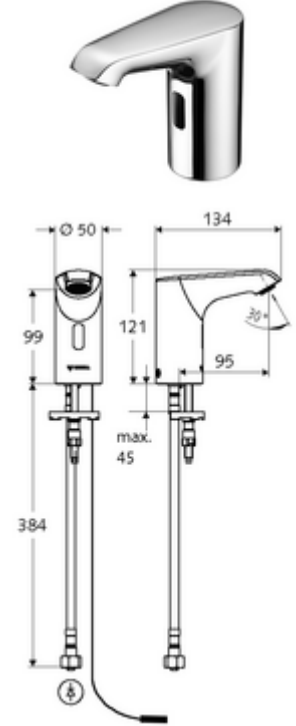

## HD-K small - Yüksek basınç / karıştırılmış su

Kızılötesi sensör kumandalı. Şebeke işletimi (sıva altı adaptör). SCHELL su yönetim sistemi SWS ile ağ kurmak için uygun. SCHELL Single Control SSC üzerinden parametrelenebilir.

- Kızılötesi sensör tek delikli armatür
    - Kızılötesi sensör elektronik, programlanabilir
    - 6V ön filtreli eksensel selenoid valf
    - Akış regülatörü
    - Bağlantı kablosu 250 mm, 3 kutuplu konnektörlü, koruma sınıfı IP 65
  - Sıva altı adaptör 9 VDC, 100 - 240 VAC, 50 - 60 Hz
  - Esnek bağlantı hortumu Clean-Fix S G 3/8 IG x 400 mm, entegre çekvalf (EN 1717: EB) ve ön filtre ile
  - Lavabo montajı için sabitleme malzemesi
- 
- Einstellmöglichkeiten über SWS SSC
    - Yakın refleks üzerinden programlama (Kapalı / Açık)
    - Sensör kapsama alanı (kısa / orta / uzun)
    - Maks. çalışma süresi (1 - 360 s)
    - Artçı çalışma süresi (0,6 - 60 s)
    - Durgunluk deşarjı (Kapalı / 5 - 600 s, son deşarjdan sonra her 1 - 240 h / her 1 - 240 h)
    - Termal dezenfeksiyon için sürekli deşarj, haşlanma korumalı (Kapalı / 15 s - 600 s)
    - Sürekli akış (Kapalı / 15 - 600 s)
    - Enerji tasarruf modu (Kapalı / son kullanımdan sonra 1 - 254 h)
    - Temizlik durdur (Kapalı / 60 - 360 s)
  - Einstellmöglichkeiten über Nahreflex
    - Sensör kapsama alanı (kısa / orta / uzun)
    - Durgunluk deşarjı (Kapalı / 30 s, son deşarjdan sonra her 24 h / her 24 h)
    - Termal dezenfeksiyon için sürekli deşarj, haşlanma korumalı (Kapalı / 300 s / 120 s)
    - Temizlik durdur (Kapalı / 60 s)
  - Durchfluss: Durchfluss druckunabhängig, max.: 5 l/min
  - Fließdruck: 1,0 - 5,0 bar
  - Max. Ruhedruck: 8 bar
  - Maks. işletim sıcaklığı: 70 °C (80 °C termal dezenfeksiyon için)
  - Werkstoff: Mahfaza Pirinç; Su taşıyan parçalar Plastik
  - Oberfläche: Krom
  - Bağlantı: G 3/8 IG
  - : PA-IX 29072/IO, Belgaqua
  - Durchflussklasse: O