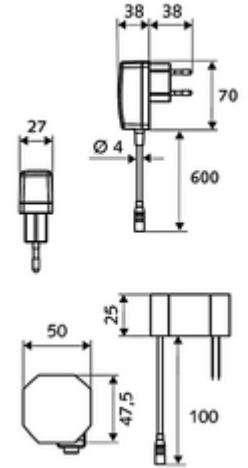

ürün numarası: 00 224 06 99

HD-K small - Yüksek basınç / karıştırılmış su

Kızılötesi sensör kumandalı. Şebeke işletimi (sıva altı adaptör). SCHELL su yönetim sistemi SWS ile ağ kurmak için uygun. SCHELL Single Control SSC üzerinden parametrelenebilir.

- Kızılötesi sensör tek delikli armatür
 - Kızılötesi sensör elektronik, programlanabilir
 - 6V ön filtreli eksensel selenoid valf
 - Akış regülatörü
 - Bağlantı kablosu 250 mm, 3 kutuplu konnektörlü, koruma sınıfı IP 65
 - Sıva altı adaptör 9 VDC, 100 - 240 VAC, 50 - 60 Hz
 - Esnek bağlantı hortumu Clean-Fix S G 3/8 IG x 400 mm, entegre çekvalf (EN 1717: EB) ve ön filtre ile
 - Lavabo montajı için sabitleme malzemesi
-
- Einstellmöglichkeiten über SWS SSC
 - Yakın refleks üzerinden programlama (Kapalı / Açık)
 - Sensör kapsama alanı (kısa / orta / uzun)
 - Maks. çalışma süresi (1 - 360 s)
 - Artçı çalışma süresi (0,6 - 60 s)
 - Durgunluk deşarjı (Kapalı / 5 - 600 s, son deşarjdan sonra her 1 - 240 h / her 1 - 240 h)
 - Termal dezenfeksiyon için sürekli deşarj, haşlanma korumalı (Kapalı / 15 s - 600 s)
 - Sürekli akış (Kapalı / 15 - 600 s)
 - Enerji tasarruf modu (Kapalı / son kullanımdan sonra 1 - 254 h)
 - Temizlik durdur (Kapalı / 60 - 360 s)
 - Einstellmöglichkeiten über Nahreflex
 - Sensör kapsama alanı (kısa / orta / uzun)
 - Durgunluk deşarjı (Kapalı / 30 s, son deşarjdan sonra her 24 h / her 24 h)
 - Termal dezenfeksiyon için sürekli deşarj, haşlanma korumalı (Kapalı / 300 s / 120 s)
 - Temizlik durdur (Kapalı / 60 s)
 - Durchfluss: Durchfluss druckunabhängig, max.: 5 l/min
 - Fließdruck: 1,0 - 5,0 bar
 - Max. Ruhedruck: 8 bar
 - Maks. işletim sıcaklığı: 70 °C (80 °C termal dezenfeksiyon için)
 - Werkstoff: Mahfaza Pirinç; Su taşıyan parçalar Plastik
 - Oberfläche: Krom
 - Bağlantı: G 3/8 IG
 - : PA-IX 29072/IO, Belgaqua
 - Durchflussklasse: O