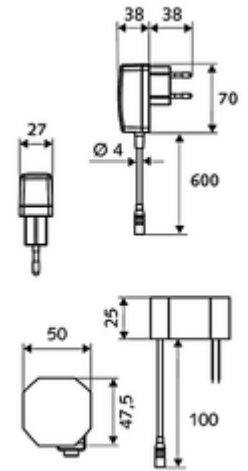

ürün numarası: 00 224 06 99

HD-K small - Yüksek basınç / karıştırılmış su

Kızılötesi sensör kumandalı. Şebeke işletimi (sıva altı adaptör). SCHELL su yönetim sistemi SWS ile ağ kurmak için uygun. SCHELL Single Control SSC üzerinden parametrelenebilir.

- Kızılötesi sensör tek delikli armatür
 - Kızılötesi sensör elektronik, programlanabilir
 - 6V ön filtreli eksensel selenoid valf
 - Akış regülatörü
 - Bağlantı kablosu 250 mm, 3 kutuplu konnektörlü, koruma sınıfı IP 65
 - Sıva altı adaptör 9 VDC, 100 - 240 VAC, 50 - 60 Hz
 - Esnek bağlantı hortumu Clean-Fix S G 3/8 IG x 400 mm, entegre çekvalf (EN 1717: EB) ve ön filtre ile
 - Lavabo montajı için sabitleme malzemesi
-
- Einstellmöglichkeiten über SWS SSC
 - Yakın refleks üzerinden programlama (Kapalı / Açık)
 - Sensör kapsama alanı (kısa / orta / uzun)
 - Maks. çalışma süresi (1 - 360 s)
 - Artçı çalışma süresi (0,6 - 60 s)
 - Durgunluk deşarjı (Kapalı / 5 - 600 s, son deşarjdan sonra her 1 - 240 h / her 1 - 240 h)
 - Termal dezenfeksiyon için sürekli deşarj, haşlanma korumalı (Kapalı / 15 s - 600 s)
 - Sürekli akış (Kapalı / 15 - 600 s)
 - Enerji tasarruf modu (Kapalı / son kullanımdan sonra 1 - 254 h)
 - Temizlik durdur (Kapalı / 60 - 360 s)
 - Einstellmöglichkeiten über Nahreflex
 - Sensör kapsama alanı (kısa / orta / uzun)
 - Durgunluk deşarjı (Kapalı / 30 s, son deşarjdan sonra her 24 h / her 24 h)
 - Termal dezenfeksiyon için sürekli deşarj, haşlanma korumalı (Kapalı / 300 s / 120 s)
 - Temizlik durdur (Kapalı / 60 s)
 - Durchfluss: Durchfluss druckunabhängig, max.: 5 l/min
 - Fließdruck: 1,0 - 5,0 bar
 - Max. Ruhedruck: 8 bar
 - Maks. işletim sıcaklığı: 70 °C (80 °C termal dezenfeksiyon için)
 - Werkstoff: Mahfaza Pirinç; Su taşıyan parçalar Plastik
 - Oberfläche: Krom
 - Bağlantı: G 3/8 IG
 - : PA-IX 29072/IO, Belgaqua
 - Durchflussklasse: O
-
- Gewicht: 1,64 kg/Adet
 - Verpackungseinheit: 1