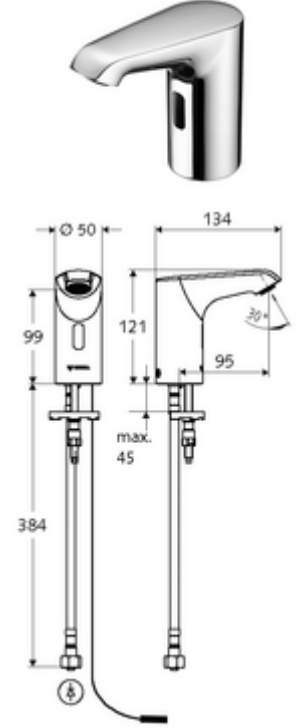

ürün numarası: 00 224 06 99

HD-K small - Yüksek basınç / karıştırılmış su

Kızılötesi sensör kumandalı. Şebeke işletimi (sıva altı adaptör). SCHELL su yönetim sistemi SWS ile ağ kurmak için uygun. SCHELL Single Control SSC üzerinden parametrelenebilir.

- Kızılötesi sensör tek delikli armatür
 - Kızılötesi sensör elektronik, programlanabilir
 - 6V ön filtreli eksensel selenoid valf
 - Akış regülatörü
 - Bağlantı kablosu 250 mm, 3 kutuplu konnektörlü, koruma sınıfı IP 65
 - Sıva altı adaptör 9 VDC, 100 - 240 VAC, 50 - 60 Hz
 - Esnek bağlantı hortumu Clean-Fix S G 3/8 IG x 400 mm, entegre çekvalf (EN 1717: EB) ve ön filtre ile
 - Lavabo montajı için sabitleme malzemesi
-
- Einstellmöglichkeiten über SWS SSC
 - Yakın refleks üzerinden programlama (Kapalı / Açık)
 - Sensör kapsama alanı (kısa / orta / uzun)
 - Maks. çalışma süresi (1 - 360 s)
 - Artçı çalışma süresi (0,6 - 60 s)
 - Durgunluk deşarjı (Kapalı / 5 - 600 s, son deşarjdan sonra her 1 - 240 h / her 1 - 240 h)
 - Termal dezenfeksiyon için sürekli deşarj, haşlanma korumalı (Kapalı / 15 s - 600 s)
 - Sürekli akış (Kapalı / 15 - 600 s)
 - Enerji tasarruf modu (Kapalı / son kullanımdan sonra 1 - 254 h)
 - Temizlik durdur (Kapalı / 60 - 360 s)
 - Einstellmöglichkeiten über Nahreflex
 - Sensör kapsama alanı (kısa / orta / uzun)
 - Durgunluk deşarjı (Kapalı / 30 s, son deşarjdan sonra her 24 h / her 24 h)
 - Termal dezenfeksiyon için sürekli deşarj, haşlanma korumalı (Kapalı / 300 s / 120 s)
 - Temizlik durdur (Kapalı / 60 s)
 - Durchfluss: Durchfluss druckunabhängig, max.: 5 l/min
 - Fließdruck: 1,0 - 5,0 bar
 - Max. Ruhedruck: 8 bar
 - Maks. işletim sıcaklığı: 70 °C (80 °C termal dezenfeksiyon için)
 - Werkstoff: Mahfaza Pirinç; Su taşıyan parçalar Plastik
 - Oberfläche: Krom
 - Bağlantı: G 3/8 IG
 - : PA-IX 29072/IO, Belgaqua
 - Durchflussklasse: O