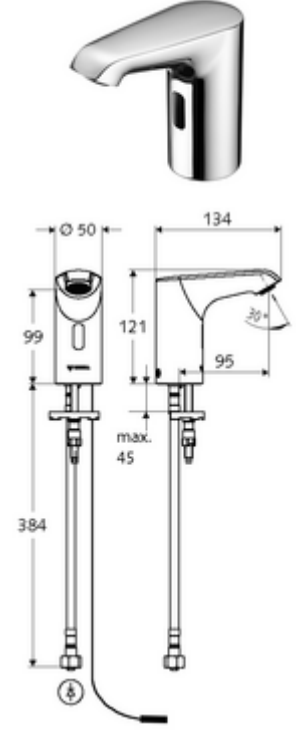

## HD-K small - Yüksek basınç / karıştırılmış su

Kızılötesi sensör kumandalı. Şebeke işletimi (sıva altı adaptör). SCHELL su yönetim sistemi SWS ile ağ kurmak için uygun. SCHELL Single Control SSC üzerinden parametrelenebilir.

- Kızılötesi sensör tek delikli armatür
    - Kızılötesi sensör elektronik, programlanabilir
    - 6V ön filtreli eksensel selenoid valf
    - Akış regülatörü
    - Bağlantı kablosu 250 mm, 3 kutuplu konnektörlü, koruma sınıfı IP 65
  - Sıva altı adaptör 9 VDC, 100 - 240 VAC, 50 - 60 Hz
  - Esnek bağlantı hortumu Clean-Fix S G 3/8 IG x 400 mm, entegre çekvalf (EN 1717: EB) ve ön filtre ile
  - Lavabo montajı için sabitleme malzemesi
- 
- Einstellmöglichkeiten über SWS SSC
    - Yakın refleks üzerinden programlama (Kapalı / Açık)
    - Sensör kapsama alanı (kısa / orta / uzun)
    - Maks. çalışma süresi (1 - 360 s)
    - Artçı çalışma süresi (0,6 - 60 s)
    - Durgunluk deşarjı (Kapalı / 5 - 600 s, son deşarjdan sonra her 1 - 240 h / her 1 - 240 h)
    - Termal dezenfeksiyon için sürekli deşarj, haşlanma korumalı (Kapalı / 15 s - 600 s)
    - Sürekli akış (Kapalı / 15 - 600 s)
    - Enerji tasarruf modu (Kapalı / son kullanımdan sonra 1 - 254 h)
    - Temizlik durdur (Kapalı / 60 - 360 s)
  - Einstellmöglichkeiten über Nahreflex
    - Sensör kapsama alanı (kısa / orta / uzun)
    - Durgunluk deşarjı (Kapalı / 30 s, son deşarjdan sonra her 24 h / her 24 h)
    - Termal dezenfeksiyon için sürekli deşarj, haşlanma korumalı (Kapalı / 300 s / 120 s)
    - Temizlik durdur (Kapalı / 60 s)
  - Durchfluss: Durchfluss druckunabhängig, max.: 5 l/min
  - Fließdruck: 1,0 - 5,0 bar
  - Max. Ruhedruck: 8 bar
  - Maks. işletim sıcaklığı: 70 °C (80 °C termal dezenfeksiyon için)
  - Werkstoff: Mahfaza Pirinç; Su taşıyan parçalar Plastik
  - Oberfläche: Krom
  - Bağlantı: G 3/8 IG
  - : PA-IX 29072/IO, Belgaqua
  - Durchflussklasse: O