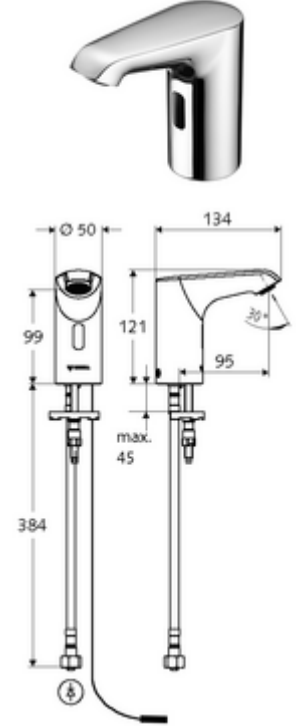

ürün numarası: 00 224 06 99

HD-K small - Yüksek basınç / karıştırılmış su

Kızılötesi sensör kumandalı. Şebeke işletimi (sıva altı adaptör). SCHELL su yönetim sistemi SWS ile ağ kurmak için uygun. SCHELL Single Control SSC üzerinden parametrelenebilir.

- Kızılötesi sensör tek delikli armatür
 - Kızılötesi sensör elektronik, programlanabilir
 - 6V ön filtreli eksensel selenoid valf
 - Akış regülatörü
 - Bağlantı kablosu 250 mm, 3 kutuplu konnektörlü, koruma sınıfı IP 65
 - Sıva altı adaptör 9 VDC, 100 - 240 VAC, 50 - 60 Hz
 - Esnek bağlantı hortumu Clean-Fix S G 3/8 IG x 400 mm, entegre çekvalf (EN 1717: EB) ve ön filtre ile
 - Lavabo montajı için sabitleme malzemesi
-
- Einstellmöglichkeiten über SWS SSC
 - Yakın refleks üzerinden programlama (Kapalı / Açık)
 - Sensör kapsama alanı (kısa / orta / uzun)
 - Maks. çalışma süresi (1 - 360 s)
 - Artçı çalışma süresi (0,6 - 60 s)
 - Durgunluk deşarjı (Kapalı / 5 - 600 s, son deşarjdan sonra her 1 - 240 h / her 1 - 240 h)
 - Termal dezenfeksiyon için sürekli deşarj, haşlanma korumalı (Kapalı / 15 s - 600 s)
 - Sürekli akış (Kapalı / 15 - 600 s)
 - Enerji tasarruf modu (Kapalı / son kullanımdan sonra 1 - 254 h)
 - Temizlik durdur (Kapalı / 60 - 360 s)
 - Einstellmöglichkeiten über Nahreflex
 - Sensör kapsama alanı (kısa / orta / uzun)
 - Durgunluk deşarjı (Kapalı / 30 s, son deşarjdan sonra her 24 h / her 24 h)
 - Termal dezenfeksiyon için sürekli deşarj, haşlanma korumalı (Kapalı / 300 s / 120 s)
 - Temizlik durdur (Kapalı / 60 s)
 - Durchfluss: Durchfluss druckunabhängig, max.: 5 l/min
 - Fließdruck: 1,0 - 5,0 bar
 - Max. Ruhedruck: 8 bar
 - Maks. işletim sıcaklığı: 70 °C (80 °C termal dezenfeksiyon için)
 - Werkstoff: Mahfaza Pirinç; Su taşıyan parçalar Plastik
 - Oberfläche: Krom
 - Bağlantı: G 3/8 IG
 - : PA-IX 29072/IO, Belgaqua
 - Durchflussklasse: O
-
- Gewicht: 1,64 kg/Adet
 - Verpackungseinheit: 1