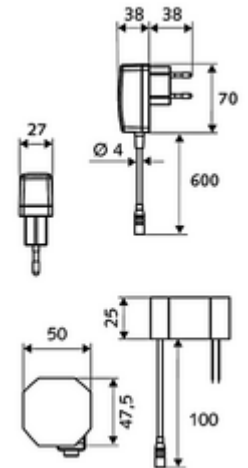

## HD-K small - Yüksek basınç / karıştırılmış su

Kızılötesi sensör kumandalı. Şebeke işletimi (sıva altı adaptör). SCHELL su yönetim sistemi SWS ile ağ kurmak için uygun. SCHELL Single Control SSC üzerinden parametrelenebilir.

- Kızılötesi sensör tek delikli armatür
    - Kızılötesi sensör elektronik, programlanabilir
    - 6V ön filtreli eksensel selenoid valf
    - Akış regülatörü
    - Bağlantı kablosu 250 mm, 3 kutuplu konnektörlü, koruma sınıfı IP 65
  - Sıva altı adaptör 9 VDC, 100 - 240 VAC, 50 - 60 Hz
  - Esnek bağlantı hortumu Clean-Fix S G 3/8 IG x 400 mm, entegre çekvalf (EN 1717: EB) ve ön filtre ile
  - Lavabo montajı için sabitleme malzemesi
- 
- Einstellmöglichkeiten über SWS SSC
    - Yakın refleks üzerinden programlama (Kapalı / Açık)
    - Sensör kapsama alanı (kısa / orta / uzun)
    - Maks. çalışma süresi (1 - 360 s)
    - Artçı çalışma süresi (0,6 - 60 s)
    - Durgunluk deşarjı (Kapalı / 5 - 600 s, son deşarjdan sonra her 1 - 240 h / her 1 - 240 h)
    - Termal dezenfeksiyon için sürekli deşarj, haşlanma korumalı (Kapalı / 15 s - 600 s)
    - Sürekli akış (Kapalı / 15 - 600 s)
    - Enerji tasarruf modu (Kapalı / son kullanımdan sonra 1 - 254 h)
    - Temizlik durdur (Kapalı / 60 - 360 s)
  - Einstellmöglichkeiten über Nahreflex
    - Sensör kapsama alanı (kısa / orta / uzun)
    - Durgunluk deşarjı (Kapalı / 30 s, son deşarjdan sonra her 24 h / her 24 h)
    - Termal dezenfeksiyon için sürekli deşarj, haşlanma korumalı (Kapalı / 300 s / 120 s)
    - Temizlik durdur (Kapalı / 60 s)
  - Durchfluss: Durchfluss druckunabhängig, max.: 5 l/min
  - Fließdruck: 1,0 - 5,0 bar
  - Max. Ruhedruck: 8 bar
  - Maks. işletim sıcaklığı: 70 °C (80 °C termal dezenfeksiyon için)
  - Werkstoff: Mahfaza Pirinç; Su taşıyan parçalar Plastik
  - Oberfläche: Krom
  - Bağlantı: G 3/8 IG
  - : PA-IX 29072/IO, Belgaqua
  - Durchflussklasse: O