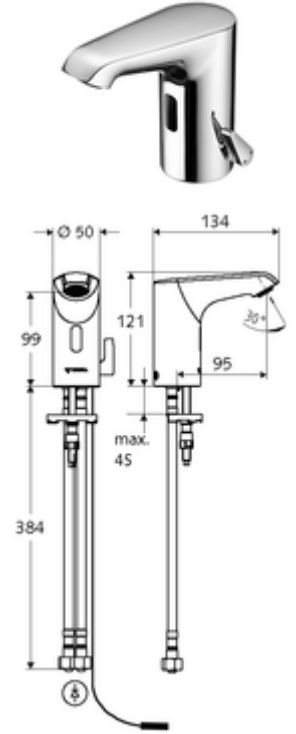

ürün numarası: 00 227 06 99

HD-M small - Yüksek basıncı karma su

Kızılötesi sensör kumandalı. Şebeke işletimi (sıva altı adaptör). SCHELL su yönetim sistemi SWS ile ağ kurmak için uygun. SCHELL Single Control SSC üzerinden parametrelenebilir.

- Kızılötesi sensör tek delikli armatür
 - Termostat
 - Kızılötesi sensör elektronik, programlanabilir
 - 6V ön filtrelili eksensel selenoid valf
 - Akış regülatörü
 - Bağlantı kablosu 250 mm, 3 kutuplu konnektörlü, koruma sınıfı IP 65
- Sıva altı adaptör 9 VDC, 100 - 240 VAC, 50 - 60 Hz
- 2 esnek bağlantı hortumu Clean-Fix S G 3/8 IG x 400 mm, entegre çekvalf (Çekvalf, EN 1717: EB) ve ön filtre ile
- Lavabo montajı için sabitleme malzemesi
- Einstellmöglichkeiten über SWS SSC
 - Sensör kapsama alanı (kısa / orta / uzun)
 - Yakın refleks üzerinden programlama (Kapalı / Açık)
 - Maks. çalışma süresi (1 - 360 s)
 - Artçı çalışma süresi (0,6 - 60 s)
 - Durgunluk deşarjı (Kapalı / 5 - 600 s, son deşarjdan sonra her 1 - 240 h / her 1- 240 h)
 - Termal dezenfeksiyon için sürekli deşarj, haşlanma korumalı (Kapalı / 15 s - 600 s)
 - Sürekli akış (Kapalı / 15 - 600 s)
 - Enerji tasarruf modu (Kapalı / son kullanımdan sonra 1 - 254 h)
 - Temizlik durdur (Kapalı / 60 - 360 s)
- Einstellmöglichkeiten über Nahreflex
 - Sensör kapsama alanı (kısa / orta / uzun)
 - Durgunluk deşarjı (Kapalı / 30 s, son deşarjdan sonra her 24 h / her 24 h)
 - Termal dezenfeksiyon için sürekli deşarj, haşlanma korumalı (Kapalı / 300 s / 120 s)
 - Temizlik durdur (Kapalı / 60 s)
- Durchfluss: Durchfluss druckunabhängig, max.: 5 l/min
- Fließdruck: 1,0 - 5,0 bar
- Max. Ruhedruck: 8 bar
- Maks. işletim sıcaklığı: 70 °C (80 °C termal dezenfeksiyon için)
- Werkstoff: Mahfaza Pirinç; Su taşıyan parçalar Plastik
- Oberfläche: Krom
- : PA-IX 29072/IO, Belgaqua
- Durchflussklasse: O
- Gewicht: 1,72 kg/Adet
- Verpackungseinheit: 1