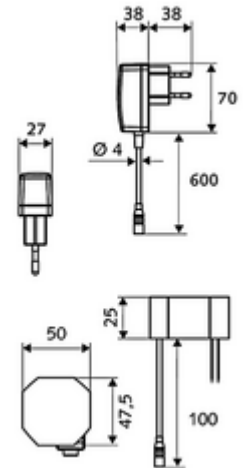

ürün numarası: 00 227 06 99

HD-M small - Yüksek basıncı karma su

Kızılötesi sensör kumandalı. Şebeke işletimi (sıva altı adaptör). SCHELL su yönetim sistemi SWS ile ağ kurmak için uygun. SCHELL Single Control SSC üzerinden parametrelenebilir.

- Kızılötesi sensör tek delikli armatür
 - Termostat
 - Kızılötesi sensör elektronik, programlanabilir
 - 6V ön filtreli eksensel selenoid valf
 - Akış regülatörü
 - Bağlantı kablosu 250 mm, 3 kutuplu konnektörlü, koruma sınıfı IP 65
- Sıva altı adaptör 9 VDC, 100 - 240 VAC, 50 - 60 Hz
- 2 esnek bağlantı hortumu Clean-Fix S G 3/8 IG x 400 mm, entegre çekvalf (Çekvalf, EN 1717: EB) ve ön filtre ile
- Lavabo montajı için sabitleme malzemesi
- Einstellmöglichkeiten über SWS SSC
 - Sensör kapsama alanı (kısa / orta / uzun)
 - Yakın refleks üzerinden programlama (Kapalı / Açık)
 - Maks. çalışma süresi (1 - 360 s)
 - Artçı çalışma süresi (0,6 - 60 s)
 - Durgunluk deşarjı (Kapalı / 5 - 600 s, son deşarjdan sonra her 1 - 240 h / her 1- 240 h)
 - Termal dezenfeksiyon için sürekli deşarj, haşlanma korumalı (Kapalı / 15 s - 600 s)
 - Sürekli akış (Kapalı / 15 - 600 s)
 - Enerji tasarruf modu (Kapalı / son kullanımdan sonra 1 - 254 h)
 - Temizlik durdur (Kapalı / 60 - 360 s)
- Einstellmöglichkeiten über Nahreflex
 - Sensör kapsama alanı (kısa / orta / uzun)
 - Durgunluk deşarjı (Kapalı / 30 s, son deşarjdan sonra her 24 h / her 24 h)
 - Termal dezenfeksiyon için sürekli deşarj, haşlanma korumalı (Kapalı / 300 s / 120 s)
 - Temizlik durdur (Kapalı / 60 s)
- Durchfluss: Durchfluss druckunabhängig, max.: 5 l/min
- Fließdruck: 1,0 - 5,0 bar
- Max. Ruhedruck: 8 bar
- Maks. işletim sıcaklığı: 70 °C (80 °C termal dezenfeksiyon için)
- Werkstoff: Mahfaza Pirinç; Su taşıyan parçalar Plastik
- Oberfläche: Krom
- : PA-IX 29072/IO, Belgaqua
- Durchflussklasse: O
- Gewicht: 1,72 kg/Adet
- Verpackungseinheit: 1