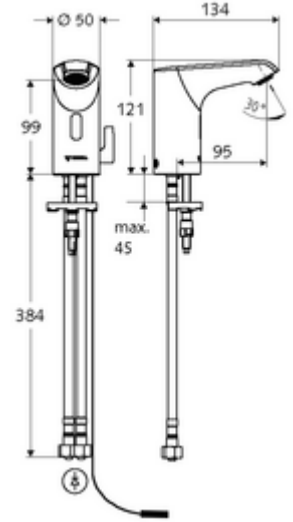

ürün numarası: 00 227 06 99

HD-M small - Yüksek basıncı karma su

Kızılötesi sensör kumandalı. Şebeke işletimi (sıva altı adaptör). SCHELL su yönetim sistemi SWS ile ağ kurmak için uygun. SCHELL Single Control SSC üzerinden parametrelenebilir.

- Kızılötesi sensör tek delikli armatür
 - Termostat
 - Kızılötesi sensör elektronik, programlanabilir
 - 6V ön filtreli eksensel selenoid valf
 - Akış regülatörü
 - Bağlantı kablosu 250 mm, 3 kutuplu konnektörlü, koruma sınıfı IP 65
- Sıva altı adaptör 9 VDC, 100 - 240 VAC, 50 - 60 Hz
- 2 esnek bağlantı hortumu Clean-Fix S G 3/8 IG x 400 mm, entegre çekvalf (Çekvalf, EN 1717: EB) ve ön filtre ile
- Lavabo montajı için sabitleme malzemesi
- Einstellmöglichkeiten über SWS SSC
 - Sensör kapsama alanı (kısa / orta / uzun)
 - Yakın refleks üzerinden programlama (Kapalı / Açık)
 - Maks. çalışma süresi (1 - 360 s)
 - Artçı çalışma süresi (0,6 - 60 s)
 - Durgunluk deşarjı (Kapalı / 5 - 600 s, son deşarjdan sonra her 1 - 240 h / her 1- 240 h)
 - Termal dezenfeksiyon için sürekli deşarj, haşlanma korumalı (Kapalı / 15 s - 600 s)
 - Sürekli akış (Kapalı / 15 - 600 s)
 - Enerji tasarruf modu (Kapalı / son kullanımdan sonra 1 - 254 h)
 - Temizlik durdur (Kapalı / 60 - 360 s)
- Einstellmöglichkeiten über Nahreflex
 - Sensör kapsama alanı (kısa / orta / uzun)
 - Durgunluk deşarjı (Kapalı / 30 s, son deşarjdan sonra her 24 h / her 24 h)
 - Termal dezenfeksiyon için sürekli deşarj, haşlanma korumalı (Kapalı / 300 s / 120 s)
 - Temizlik durdur (Kapalı / 60 s)
- Durchfluss: Durchfluss druckunabhängig, max.: 5 l/min
- Fließdruck: 1,0 - 5,0 bar
- Max. Ruhedruck: 8 bar
- Maks. işletim sıcaklığı: 70 °C (80 °C termal dezenfeksiyon için)
- Werkstoff: Mahfaza Pirinç; Su taşıyan parçalar Plastik
- Oberfläche: Krom
- : PA-IX 29072/IO, Belgaqua
- Durchflussklasse: O
- Gewicht: 1,72 kg/Adet
- Verpackungseinheit: 1