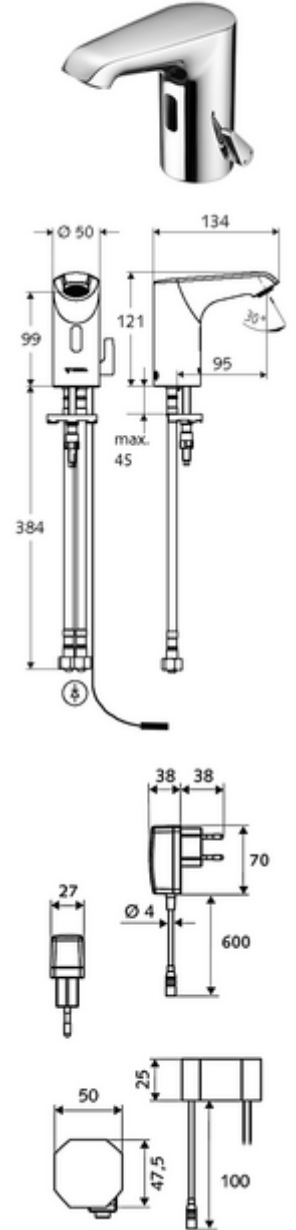

ürün numarası: 00 227 06 99

HD-M small - Yüksek basıncı karma su

Kızılötesi sensör kumandalı. Şebeke işletimi (sıva altı adaptör). SCHELL su yönetim sistemi SWS ile ağ kurmak için uygun. SCHELL Single Control SSC üzerinden parametrelenebilir.

- Kızılötesi sensör tek delikli armatür
 - Termostat
 - Kızılötesi sensör elektronik, programlanabilir
 - 6V ön filtrelili eksensel selenoid valf
 - Akış regülatörü
 - Bağlantı kablosu 250 mm, 3 kutuplu konnektörlü, koruma sınıfı IP 65
- Sıva altı adaptör 9 VDC, 100 - 240 VAC, 50 - 60 Hz
- 2 esnek bağlantı hortumu Clean-Fix S G 3/8 IG x 400 mm, entegre çekvalf (Çekvalf, EN 1717: EB) ve ön filtre ile
- Lavabo montajı için sabitleme malzemesi
- Einstellmöglichkeiten über SWS SSC
 - Sensör kapsama alanı (kısa / orta / uzun)
 - Yakın refleks üzerinden programlama (Kapalı / Açık)
 - Maks. çalışma süresi (1 - 360 s)
 - Artçı çalışma süresi (0,6 - 60 s)
 - Durgunluk deşarjı (Kapalı / 5 - 600 s, son deşarjdan sonra her 1 - 240 h / her 1- 240 h)
 - Termal dezenfeksiyon için sürekli deşarj, haşlanma korumalı (Kapalı / 15 s - 600 s)
 - Sürekli akış (Kapalı / 15 - 600 s)
 - Enerji tasarruf modu (Kapalı / son kullanımdan sonra 1 - 254 h)
 - Temizlik durdur (Kapalı / 60 - 360 s)
- Einstellmöglichkeiten über Nahreflex
 - Sensör kapsama alanı (kısa / orta / uzun)
 - Durgunluk deşarjı (Kapalı / 30 s, son deşarjdan sonra her 24 h / her 24 h)
 - Termal dezenfeksiyon için sürekli deşarj, haşlanma korumalı (Kapalı / 300 s / 120 s)
 - Temizlik durdur (Kapalı / 60 s)
- Durchfluss: Durchfluss druckunabhängig, max.: 5 l/min
- Fließdruck: 1,0 - 5,0 bar
- Max. Ruhedruck: 8 bar
- Maks. işletim sıcaklığı: 70 °C (80 °C termal dezenfeksiyon için)
- Werkstoff: Mahfaza Pirinç; Su taşıyan parçalar Plastik
- Oberfläche: Krom
- : PA-IX 29072/IO, Belgaqua
- Durchflussklasse: O
- Gewicht: 1,72 kg/Adet
- Verpackungseinheit: 1