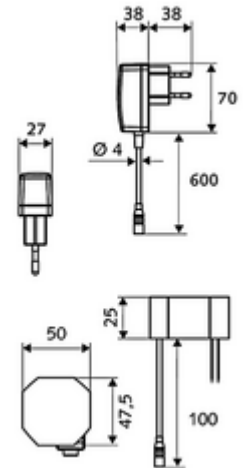

ürün numarası: 00 227 06 99

HD-M small - Yüksek basıncı karma su

Kızılötesi sensör kumandalı. Şebeke işletimi (sıva altı adaptör). SCHELL su yönetim sistemi SWS ile ağ kurmak için uygun. SCHELL Single Control SSC üzerinden parametrelenebilir.

- Kızılötesi sensör tek delikli armatür
 - Termostat
 - Kızılötesi sensör elektronik, programlanabilir
 - 6V ön filtrelili eksensel selenoid valf
 - Akış regülatörü
 - Bağlantı kablosu 250 mm, 3 kutuplu konnektörlü, koruma sınıfı IP 65
- Sıva altı adaptör 9 VDC, 100 - 240 VAC, 50 - 60 Hz
- 2 esnek bağlantı hortumu Clean-Fix S G 3/8 IG x 400 mm, entegre çekvalf (Çekvalf, EN 1717: EB) ve ön filtre ile
- Lavabo montajı için sabitleme malzemesi
- Einstellmöglichkeiten über SWS SSC
 - Sensör kapsama alanı (kısa / orta / uzun)
 - Yakın refleks üzerinden programlama (Kapalı / Açık)
 - Maks. çalışma süresi (1 - 360 s)
 - Artçı çalışma süresi (0,6 - 60 s)
 - Durgunluk deşarjı (Kapalı / 5 - 600 s, son deşarjdan sonra her 1 - 240 h / her 1- 240 h)
 - Termal dezenfeksiyon için sürekli deşarj, haşlanma korumalı (Kapalı / 15 s - 600 s)
 - Sürekli akış (Kapalı / 15 - 600 s)
 - Enerji tasarruf modu (Kapalı / son kullanımdan sonra 1 - 254 h)
 - Temizlik durdur (Kapalı / 60 - 360 s)
- Einstellmöglichkeiten über Nahreflex
 - Sensör kapsama alanı (kısa / orta / uzun)
 - Durgunluk deşarjı (Kapalı / 30 s, son deşarjdan sonra her 24 h / her 24 h)
 - Termal dezenfeksiyon için sürekli deşarj, haşlanma korumalı (Kapalı / 300 s / 120 s)
 - Temizlik durdur (Kapalı / 60 s)
- Durchfluss: Durchfluss druckunabhängig, max.: 5 l/min
- Fließdruck: 1,0 - 5,0 bar
- Max. Ruhedruck: 8 bar
- Maks. işletim sıcaklığı: 70 °C (80 °C termal dezenfeksiyon için)
- Werkstoff: Mahfaza Pirinç; Su taşıyan parçalar Plastik
- Oberfläche: Krom
- : PA-IX 29072/IO, Belgaqua
- Durchflussklasse: O
- Gewicht: 1,72 kg/Adet
- Verpackungseinheit: 1