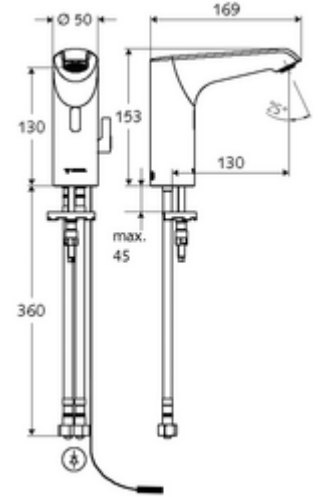

## HD-M mid. - Yüksek basınç karma su

Kızılötesi sensör kumandalı. Şebeke işletimi (sıva altı adaptör). SCHELL su yönetim sistemi SWS ile ağ kurmak için uygun. SCHELL Single Control SSC üzerinden parametrelenebilir.

- Kızılötesi sensör tek delikli armatür
  - Termostat
  - Kızılötesi sensör elektronik, programlanabilir
  - 6V ön filtreli eksensel selenoid valf
  - Akış regülatörü
  - Bağlantı kablosu 220 mm, 3 kutuplu konnektörlü, koruma sınıfı IP 65
- Sıva altı adaptör 9 VDC, 100 - 240 VAC, 50 - 60 Hz
- 2 esnek bağlantı hortumu Clean-Fix S G 3/8 IG x 400 mm, entegre çekvalf (Çekvalf, EN 1717: EB) ve ön filtre ile
- Lavabo montajı için sabitleme malzemesi
- Einstellmöglichkeiten über SWS SSC
  - Sensör kapsama alanı (kısa / orta / uzun)
  - Yakın refleks üzerinden programlama (Kapalı / Açık)
  - Maks. çalışma süresi (1 - 360 s)
  - Artçı çalışma süresi (0,6 - 60 s)
  - Durgunluk deşarjı (Kapalı / 5 - 600 s, son deşarjdan sonra her 1 - 240 h / her 1- 240 h)
  - Termal dezenfeksiyon için sürekli deşarj, haşlanma korumalı (Kapalı / 15 s - 600 s)
  - Sürekli akış (Kapalı / 15 - 600 s)
  - Enerji tasarruf modu (Kapalı / son kullanımdan sonra 1 - 254 h)
  - Temizlik durdur (Kapalı / 60 - 360 s)
- Einstellmöglichkeiten über Nahreflex
  - Sensör kapsama alanı (kısa / orta / uzun)
  - Durgunluk deşarjı (Kapalı / 30 s, son deşarjdan sonra her 24 h / her 24 h)
  - Termal dezenfeksiyon için sürekli deşarj, haşlanma korumalı (Kapalı / 300 s / 120 s)
  - Temizlik durdur (Kapalı / 60 s)
- Durchfluss: Durchfluss druckunabhängig, max.: 5 l/min
- Fließdruck: 1,0 - 5,0 bar
- Max. Ruhedruck: 8 bar
- Maks. işletim sıcaklığı: 70 °C (80 °C termal dezenfeksiyon için)
- Werkstoff: Mahfaza Pirinç; Su taşıyan parçalar Plastik
- Oberfläche: Krom
- : PA-IX 29072/IO, Belgaqua
- Durchflussklasse: O
- Gewicht: 1,93 kg/Adet
- Verpackungseinheit: 1