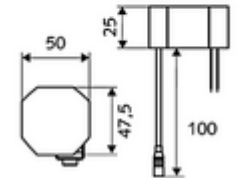

## HD-M mid. - Yüksek basınç karma su

Kızılötesi sensör kumandalı. Şebeke işletimi (sıva altı adaptör). SCHELL su yönetim sistemi SWS ile ağ kurmak için uygun. SCHELL Single Control SSC üzerinden parametrelenebilir.

- Kızılötesi sensör tek delikli armatür
  - Termostat
  - Kızılötesi sensör elektronik, programlanabilir
  - 6V ön filtreli eksensel selenoid valf
  - Akış regülatörü
  - Bağlantı kablosu 220 mm, 3 kutuplu konnektörlü, koruma sınıfı IP 65
- Sıva altı adaptör 9 VDC, 100 - 240 VAC, 50 - 60 Hz
- 2 esnek bağlantı hortumu Clean-Fix S G 3/8 IG x 400 mm, entegre çekvalf (Çekvalf, EN 1717: EB) ve ön filtre ile
- Lavabo montajı için sabitleme malzemesi
- Einstellmöglichkeiten über SWS SSC
  - Sensör kapsama alanı (kısa / orta / uzun)
  - Yakın refleks üzerinden programlama (Kapalı / Açık)
  - Maks. çalışma süresi (1 - 360 s)
  - Artçı çalışma süresi (0,6 - 60 s)
  - Durgunluk deşarjı (Kapalı / 5 - 600 s, son deşarjdan sonra her 1 - 240 h / her 1- 240 h)
  - Termal dezenfeksiyon için sürekli deşarj, haşlanma korumalı (Kapalı / 15 s - 600 s)
  - Sürekli akış (Kapalı / 15 - 600 s)
  - Enerji tasarruf modu (Kapalı / son kullanımdan sonra 1 - 254 h)
  - Temizlik durdur (Kapalı / 60 - 360 s)
- Einstellmöglichkeiten über Nahreflex
  - Sensör kapsama alanı (kısa / orta / uzun)
  - Durgunluk deşarjı (Kapalı / 30 s, son deşarjdan sonra her 24 h / her 24 h)
  - Termal dezenfeksiyon için sürekli deşarj, haşlanma korumalı (Kapalı / 300 s / 120 s)
  - Temizlik durdur (Kapalı / 60 s)
- Durchfluss: Durchfluss druckunabhängig, max.: 5 l/min
- Fließdruck: 1,0 - 5,0 bar
- Max. Ruhedruck: 8 bar
- Maks. işletim sıcaklığı: 70 °C (80 °C termal dezenfeksiyon için)
- Werkstoff: Mahfaza Pirinç; Su taşıyan parçalar Plastik
- Oberfläche: Krom
- : PA-IX 29072/IO, Belgaqua
- Durchflussklasse: O
- Gewicht: 1,93 kg/Adet
- Verpackungseinheit: 1