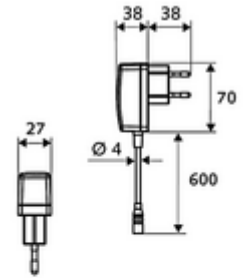

## HD-M mid. - Yüksek basınç karma su

Kızılötesi sensör kumandalı. Şebeke işletimi (sıva altı adaptör). SCHELL su yönetim sistemi SWS ile ağ kurmak için uygun. SCHELL Single Control SSC üzerinden parametrelenebilir.

- Kızılötesi sensör tek delikli armatür
  - Termostat
  - Kızılötesi sensör elektronik, programlanabilir
  - 6V ön filtreli eksensel selenoid valf
  - Akış regülatörü
  - Bağlantı kablosu 220 mm, 3 kutuplu konnektörlü, koruma sınıfı IP 65
- Sıva altı adaptör 9 VDC, 100 - 240 VAC, 50 - 60 Hz
- 2 esnek bağlantı hortumu Clean-Fix S G 3/8 IG x 400 mm, entegre çekvalf (Çekvalf, EN 1717: EB) ve ön filtre ile
- Lavabo montajı için sabitleme malzemesi
- Einstellmöglichkeiten über SWS SSC
  - Sensör kapsama alanı (kısa / orta / uzun)
  - Yakın refleks üzerinden programlama (Kapalı / Açık)
  - Maks. çalışma süresi (1 - 360 s)
  - Artçı çalışma süresi (0,6 - 60 s)
  - Durgunluk deşarjı (Kapalı / 5 - 600 s, son deşarjdan sonra her 1 - 240 h / her 1- 240 h)
  - Termal dezenfeksiyon için sürekli deşarj, haşlanma korumalı (Kapalı / 15 s - 600 s)
  - Sürekli akış (Kapalı / 15 - 600 s)
  - Enerji tasarruf modu (Kapalı / son kullanımdan sonra 1 - 254 h)
  - Temizlik durdur (Kapalı / 60 - 360 s)
- Einstellmöglichkeiten über Nahreflex
  - Sensör kapsama alanı (kısa / orta / uzun)
  - Durgunluk deşarjı (Kapalı / 30 s, son deşarjdan sonra her 24 h / her 24 h)
  - Termal dezenfeksiyon için sürekli deşarj, haşlanma korumalı (Kapalı / 300 s / 120 s)
  - Temizlik durdur (Kapalı / 60 s)
- Durchfluss: Durchfluss druckunabhängig, max.: 5 l/min
- Fließdruck: 1,0 - 5,0 bar
- Max. Ruhedruck: 8 bar
- Maks. işletim sıcaklığı: 70 °C (80 °C termal dezenfeksiyon için)
- Werkstoff: Mahfaza Pirinç; Su taşıyan parçalar Plastik
- Oberfläche: Krom
- : PA-IX 29072/IO, Belgaqua
- Durchflussklasse: O
- Gewicht: 1,93 kg/Adet
- Verpackungseinheit: 1