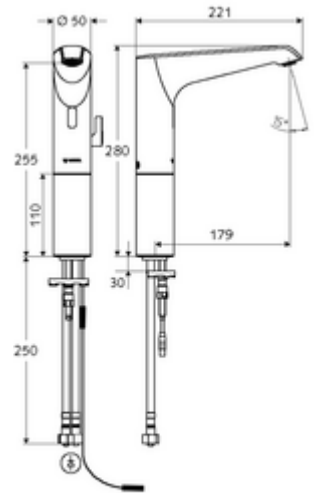

ürün numarası: 00 229 06 99

HD-M large - Yüksek basınç karma su

Kızılötesi sensör kumandalı. Şebeke işletimi (sıva altı adaptör). SCHELL su yönetim sistemi SWS ile ağ kurmak için uygun. SCHELL Single Control SSC üzerinden parametrelenebilir.

- Kızılötesi sensör tek delikli armatür
 - Termostat
 - Kızılötesi sensör elektronik, programlanabilir
 - Dikey boru uzatması
 - 6V ön filtreli eksensel selenoid valf
 - Akış regülatörü
 - Bağlantı kablosu 350 mm, 3 kutuplu konnektörlü, koruma sınıfı IP 65
- Sıva altı adaptör 9 VDC, 100 - 240 VAC, 50 - 60 Hz
- 2 esnek bağlantı hortumu Clean-Fix S G 3/8 IG x 500 mm, entegre çekvalf (Çekvalf, EN 1717: EB) ve ön filtre ile
- Lavabo montajı için sabitleme malzemesi
- Einstellmöglichkeiten über SWS SSC
 - Sensör kapsama alanı (kısa / orta / uzun)
 - Yakın refleks üzerinden programlama (Kapalı / Açık)
 - Maks. çalışma süresi (1 - 360 s)
 - Artçı çalışma süresi (0,6 - 60 s)
 - Durgunluk deşarjı (Kapalı / 5 - 600 s, son deşarjdan sonra her 1 - 240 h / her 1- 240 h)
 - Termal dezenfeksiyon için sürekli deşarj, haşlanma korumalı (Kapalı / 15 s - 600 s)
 - Sürekli akış (Kapalı / 15 - 600 s)
 - Enerji tasarruf modu (Kapalı / son kullanımdan sonra 1 - 254 h)
 - Temizlik durdur (Kapalı / 60 - 360 s)
- Einstellmöglichkeiten über Nahreflex
 - Sensör kapsama alanı (kısa / orta / uzun)
 - Durgunluk deşarjı (Kapalı / 30 s, son deşarjdan sonra her 24 h / her 24 h)
 - Termal dezenfeksiyon için sürekli deşarj, haşlanma korumalı (Kapalı / 300 s / 120 s)
 - Temizlik durdur (Kapalı / 60 s)
- Durchfluss: Durchfluss druckunabhängig, max.: 5 l/min
- Fließdruck: 1,0 - 5,0 bar
- Max. Ruhedruck: 8 bar
- Maks. işletim sıcaklığı: 70 °C (80 °C termal dezenfeksiyon için)
- Werkstoff: Mahfaza Pirinç; Su taşıyan parçalar Plastik
- Oberfläche: Krom
- Bağlantı: 2x G 3/8 IG
- : PA-IX 29072/IO, Belgaqua
- Durchflussklasse: O
- Gewicht: 2,60 kg/Adet
- Verpackungseinheit: 1