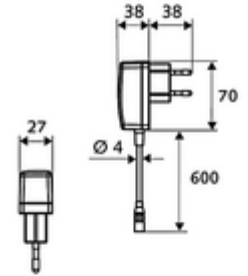

## HD-M large - Yüksek basınç karma su

Kızılötesi sensör kumandalı. Şebeke işletimi (sıva altı adaptör). SCHELL su yönetim sistemi SWS ile ağ kurmak için uygun. SCHELL Single Control SSC üzerinden parametrelenebilir.

- Kızılötesi sensör tek delikli armatür
  - Termostat
  - Kızılötesi sensör elektronik, programlanabilir
  - Dikey boru uzatması
  - 6V ön filtreli eksensel selenoid valf
  - Akış regülatörü
  - Bağlantı kablosu 350 mm, 3 kutuplu konnektörlü, koruma sınıfı IP 65
- Sıva altı adaptör 9 VDC, 100 - 240 VAC, 50 - 60 Hz
- 2 esnek bağlantı hortumu Clean-Fix S G 3/8 IG x 500 mm, entegre çekvalf (Çekvalf, EN 1717: EB) ve ön filtre ile
- Lavabo montajı için sabitleme malzemesi
- Einstellmöglichkeiten über SWS SSC
  - Sensör kapsama alanı (kısa / orta / uzun)
  - Yakın refleks üzerinden programlama (Kapalı / Açık)
  - Maks. çalışma süresi (1 - 360 s)
  - Artçı çalışma süresi (0,6 - 60 s)
  - Durgunluk deşarjı (Kapalı / 5 - 600 s, son deşarjdan sonra her 1 - 240 h / her 1- 240 h)
  - Termal dezenfeksiyon için sürekli deşarj, haşlanma korumalı (Kapalı / 15 s - 600 s)
  - Sürekli akış (Kapalı / 15 - 600 s)
  - Enerji tasarruf modu (Kapalı / son kullanımdan sonra 1 - 254 h)
  - Temizlik durdur (Kapalı / 60 - 360 s)
- Einstellmöglichkeiten über Nahreflex
  - Sensör kapsama alanı (kısa / orta / uzun)
  - Durgunluk deşarjı (Kapalı / 30 s, son deşarjdan sonra her 24 h / her 24 h)
  - Termal dezenfeksiyon için sürekli deşarj, haşlanma korumalı (Kapalı / 300 s / 120 s)
  - Temizlik durdur (Kapalı / 60 s)
- Durchfluss: Durchfluss druckunabhängig, max.: 5 l/min
- Fließdruck: 1,0 - 5,0 bar
- Max. Ruhedruck: 8 bar
- Maks. işletim sıcaklığı: 70 °C (80 °C termal dezenfeksiyon için)
- Werkstoff: Mahfaza Pirinç; Su taşıyan parçalar Plastik
- Oberfläche: Krom
- Bağlantı: 2x G 3/8 IG
- : PA-IX 29072/IO, Belgaqua
- Durchflussklasse: O
- Gewicht: 2,60 kg/Adet
- Verpackungseinheit: 1