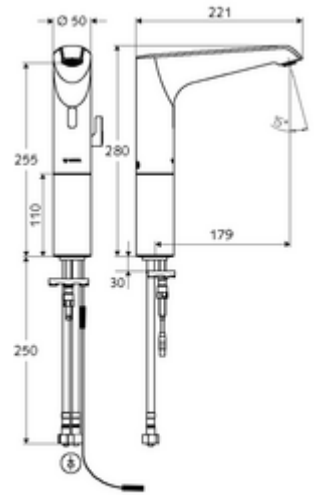

## HD-M large - Yüksek basınç karma su

Kızılötesi sensör kumandalı. Şebeke işletimi (sıva altı adaptör). SCHELL su yönetim sistemi SWS ile ağ kurmak için uygun. SCHELL Single Control SSC üzerinden parametrelenebilir.

- Kızılötesi sensör tek delikli armatür
  - Termostat
  - Kızılötesi sensör elektronik, programlanabilir
  - Dikey boru uzatması
  - 6V ön filtreli eksensel selenoid valf
  - Akış regülatörü
  - Bağlantı kablosu 350 mm, 3 kutuplu konnektörlü, koruma sınıfı IP 65
- Sıva altı adaptör 9 VDC, 100 - 240 VAC, 50 - 60 Hz
- 2 esnek bağlantı hortumu Clean-Fix S G 3/8 IG x 500 mm, entegre çekvalf (Çekvalf, EN 1717: EB) ve ön filtre ile
- Lavabo montajı için sabitleme malzemesi
- Einstellmöglichkeiten über SWS SSC
  - Sensör kapsama alanı (kısa / orta / uzun)
  - Yakın refleks üzerinden programlama (Kapalı / Açık)
  - Maks. çalışma süresi (1 - 360 s)
  - Artçı çalışma süresi (0,6 - 60 s)
  - Durgunluk deşarjı (Kapalı / 5 - 600 s, son deşarjdan sonra her 1 - 240 h / her 1- 240 h)
  - Termal dezenfeksiyon için sürekli deşarj, haşlanma korumalı (Kapalı / 15 s - 600 s)
  - Sürekli akış (Kapalı / 15 - 600 s)
  - Enerji tasarruf modu (Kapalı / son kullanımdan sonra 1 - 254 h)
  - Temizlik durdur (Kapalı / 60 - 360 s)
- Einstellmöglichkeiten über Nahreflex
  - Sensör kapsama alanı (kısa / orta / uzun)
  - Durgunluk deşarjı (Kapalı / 30 s, son deşarjdan sonra her 24 h / her 24 h)
  - Termal dezenfeksiyon için sürekli deşarj, haşlanma korumalı (Kapalı / 300 s / 120 s)
  - Temizlik durdur (Kapalı / 60 s)
- Durchfluss: Durchfluss druckunabhängig, max.: 5 l/min
- Fließdruck: 1,0 - 5,0 bar
- Max. Ruhedruck: 8 bar
- Maks. işletim sıcaklığı: 70 °C (80 °C termal dezenfeksiyon için)
- Werkstoff: Mahfaza Pirinç; Su taşıyan parçalar Plastik
- Oberfläche: Krom
- Bağlantı: 2x G 3/8 IG
- : PA-IX 29072/IO, Belgaqua
- Durchflussklasse: O
- Gewicht: 2,60 kg/Adet
- Verpackungseinheit: 1