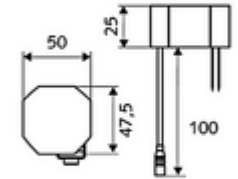

## HD-M large - Yüksek basınç karma su

Kızılötesi sensör kumandalı. Şebeke işletimi (sıva altı adaptör). SCHELL su yönetim sistemi SWS ile ağ kurmak için uygun. SCHELL Single Control SSC üzerinden parametrelenebilir.

- Kızılötesi sensör tek delikli armatür
  - Termostat
  - Kızılötesi sensör elektronik, programlanabilir
  - Dikey boru uzatması
  - 6V ön filtreli eksensel selenoid valf
  - Akış regülatörü
  - Bağlantı kablosu 350 mm, 3 kutuplu konnektörlü, koruma sınıfı IP 65
- Sıva altı adaptör 9 VDC, 100 - 240 VAC, 50 - 60 Hz
- 2 esnek bağlantı hortumu Clean-Fix S G 3/8 IG x 500 mm, entegre çekvalf (Çekvalf, EN 1717: EB) ve ön filtre ile
- Lavabo montajı için sabitleme malzemesi
- Einstellmöglichkeiten über SWS SSC
  - Sensör kapsama alanı (kısa / orta / uzun)
  - Yakın refleks üzerinden programlama (Kapalı / Açık)
  - Maks. çalışma süresi (1 - 360 s)
  - Artçı çalışma süresi (0,6 - 60 s)
  - Durgunluk deşarjı (Kapalı / 5 - 600 s, son deşarjdan sonra her 1 - 240 h / her 1- 240 h)
  - Termal dezenfeksiyon için sürekli deşarj, haşlanma korumalı (Kapalı / 15 s - 600 s)
  - Sürekli akış (Kapalı / 15 - 600 s)
  - Enerji tasarruf modu (Kapalı / son kullanımdan sonra 1 - 254 h)
  - Temizlik durdur (Kapalı / 60 - 360 s)
- Einstellmöglichkeiten über Nahreflex
  - Sensör kapsama alanı (kısa / orta / uzun)
  - Durgunluk deşarjı (Kapalı / 30 s, son deşarjdan sonra her 24 h / her 24 h)
  - Termal dezenfeksiyon için sürekli deşarj, haşlanma korumalı (Kapalı / 300 s / 120 s)
  - Temizlik durdur (Kapalı / 60 s)
- Durchfluss: Durchfluss druckunabhängig, max.: 5 l/min
- Fließdruck: 1,0 - 5,0 bar
- Max. Ruhedruck: 8 bar
- Maks. işletim sıcaklığı: 70 °C (80 °C termal dezenfeksiyon için)
- Werkstoff: Mahfaza Pirinç; Su taşıyan parçalar Plastik
- Oberfläche: Krom
- Bağlantı: 2x G 3/8 IG
- : PA-IX 29072/IO, Belgaqua
- Durchflussklasse: O
- Gewicht: 2,60 kg/Adet
- Verpackungseinheit: 1