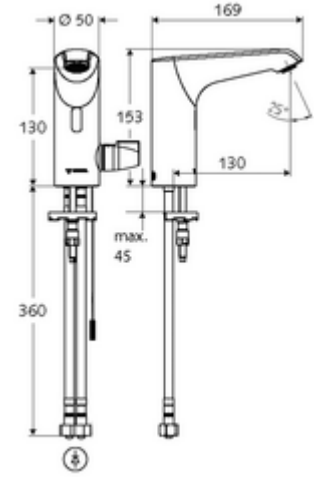

- Kızılötesi sensör tek delikli armatür
 - EN 1111 uyarınca ThermoProtect termostat, sıcaklık kilidi (fabrika ayarı 38 °C), soğuk su beslemesi kesildiğinde haşlanma koruması
 - Kızılötesi sensör elektronik, programlanabilir
 - 6V ön filtrelili eksensel selenoid valf
 - Akış regülatörü
 - Bağlantı kablosu 220 mm, 3 kutuplu konnektörlü, koruma sınıfı IP 65
- Fiş adaptörü 9 VDC, 100 - 240 VAC, 50 - 60 Hz
- 2 esnek bağlantı hortumu Clean-Fix S G 3/8 IG x 400 mm, entegre çekvalf (Çekvalf, EN 1717: EB) ve ön filtre ile
- Lavabo montajı için sabitleme malzemesi
- Einstellmöglichkeiten über SWS SSC
 - Yakın refleks üzerinden programlama (Kapalı / Açık)
 - Sensör kapsama alanı (kısa / orta / uzun)
 - Maks. çalışma süresi (1 - 360 s)
 - Artçı çalışma süresi (0,6 - 60 s)
 - Durgunluk deşarjı (Kapalı / 5 - 600 s, son deşarjdan sonra her 1 - 240 h / her 1 - 240 h)
 - Termal dezenfeksiyon için sürekli deşarj, haşlanma korumalı (Kapalı / 15 s - 600 s)
 - Sürekli akış (Kapalı / 15 - 600 s)
 - Enerji tasarruf modu (Kapalı / son kullanımdan sonra 1 - 254 h)
 - Temizlik durdur (Kapalı / 60 - 360 s)
- Einstellmöglichkeiten über Nahreflex
 - Sensör kapsama alanı (kısa / orta / uzun)
 - Durgunluk deşarjı (Kapalı / 30 s, son deşarjdan sonra her 24 h / her 24 h)
 - Termal dezenfeksiyon için sürekli deşarj, haşlanma korumalı (Kapalı / 300 s / 120 s)
 - Temizlik durdur (Kapalı / 60 s)
- Termal dezenfeksiyon: mümkün, sıcaklık kilidi açıldıktan sonra
- Durchfluss: Durchfluss druckunabhängig, max.: 5 l/min
- Fließdruck: 1,0 - 5,0 bar
- Max. Ruhedruck: 8 bar
- Maks. işletim sıcaklığı: 70 °C (80 °C termal dezenfeksiyon için)
- Werkstoff: Mahfaza Piring; Su taşıyan parçalar Plastik
- Oberfläche: Krom
- Bağlantı: 2x G 3/8 IG
- : PA-IX 29073/IO, Belgaqua
- Durchflussklasse: O