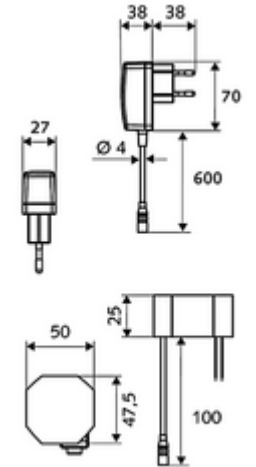

- Kızılötesi sensör tek delikli armatür
 - EN 1111 uyarınca ThermoProtect termostat, sıcaklık kilidi (fabrika ayarı 38 °C), soğuk su beslemesi kesildiğinde haşlanma koruması
 - Kızılötesi sensör elektronik, programlanabilir
 - 6V ön filtrelili eksensel selenoid valf
 - Akış regülatörü
 - Bağlantı kablosu 220 mm, 3 kutuplu konnektörlü, koruma sınıfı IP 65
- Fiş adaptörü 9 VDC, 100 - 240 VAC, 50 - 60 Hz
- 2 esnek bağlantı hortumu Clean-Fix S G 3/8 IG x 400 mm, entegre çekvalf (Çekvalf, EN 1717: EB) ve ön filtre ile
- Lavabo montajı için sabitleme malzemesi
- Einstellmöglichkeiten über SWS SSC
 - Yakın refleks üzerinden programlama (Kapalı / Açık)
 - Sensör kapsama alanı (kısa / orta / uzun)
 - Maks. çalışma süresi (1 - 360 s)
 - Artçı çalışma süresi (0,6 - 60 s)
 - Durgunluk deşarjı (Kapalı / 5 - 600 s, son deşarjdan sonra her 1 - 240 h / her 1 - 240 h)
 - Termal dezenfeksiyon için sürekli deşarj, haşlanma korumalı (Kapalı / 15 s - 600 s)
 - Sürekli akış (Kapalı / 15 - 600 s)
 - Enerji tasarruf modu (Kapalı / son kullanımdan sonra 1 - 254 h)
 - Temizlik durdur (Kapalı / 60 - 360 s)
- Einstellmöglichkeiten über Nahreflex
 - Sensör kapsama alanı (kısa / orta / uzun)
 - Durgunluk deşarjı (Kapalı / 30 s, son deşarjdan sonra her 24 h / her 24 h)
 - Termal dezenfeksiyon için sürekli deşarj, haşlanma korumalı (Kapalı / 300 s / 120 s)
 - Temizlik durdur (Kapalı / 60 s)
- Termal dezenfeksiyon: mümkün, sıcaklık kilidi açıldıktan sonra
- Durchfluss: Durchfluss druckunabhängig, max.: 5 l/min
- Fließdruck: 1,0 - 5,0 bar
- Max. Ruhedruck: 8 bar
- Maks. işletim sıcaklığı: 70 °C (80 °C termal dezenfeksiyon için)
- Werkstoff: Mahfaza Piring; Su taşıyan parçalar Plastik
- Oberfläche: Krom
- Bağlantı: 2x G 3/8 IG
- : PA-IX 29073/IO, Belgaqua
- Durchflussklasse: O