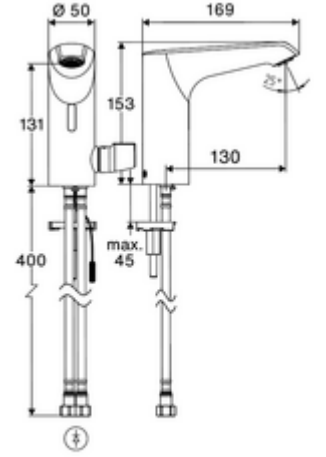

ürün numarası: 00 245 06 99

HD-M mid. - Yüksek basıncı karma su, ThermoProtect termostat

Yenilikçi ToF teknolojisine sahip temassız, sensör kumandalı armatür. Aynalar, uyarı yelekleri gibi yansıtıcı malzemelere karşı duyarsızdır. Entegre Bluetooth® arayüzü. SCHELL uygulaması üzerinden parametrelendirilebilir. SCHELL su yönetim sistemi SWS ile ağ kurmak için uygun. Özel güç kaynağı.

- Time-of-Flight-Sensor tek delikli armatür
 - EN 1111 uyarınca ThermoProtect termostat, sıcaklık kilidi (fabrika ayarı 38 °C), soğuk su beslemesi kesildiğinde haşlanma koruması
 - 6V ön filtrelili eksensel selenoid valf
- 2 esnek bağlantı hortumu Clean-Fix S G 3/8 IG x 410 mm, entegre çekvalf (Çekvalf, EN 1717: EB) ve ön filtre ile
- Lavabo montajı için sabitleme malzemesi
- Einstellmöglichkeiten über SCHELL App
 - Önceden ayarlanmış çalışma modları üzerinden hızlı parametrelendirme (elektrik tasarrufu / su tasarrufu / konfor)
 - Uzman modunda özelleştirilmiş ayarlar (sensör menzili, sensör ölçüm aralığı, kişi algılama, maks. çalışma süresi, ilave çalışma süresi)
 - Termal dezenfeksiyon için sürekli yıkama, uygulama üzerinden tetikleme (3 - 10 dakika)
 - Sürekli akış uygulama üzerinden tetikleme (15 - 600 sn)
 - Temizlik durdurma, uygulama veya Nahreflex üzerinden tetikleme (Kapalı / 60 - 360 sn)
- Durchfluss: Durchfluss druckunabhängig, max.: 5 l/min
- Fließdruck: 1,0 - 5,0 bar
- Max. Ruhedruck: 8 bar
- Maks. işletim sıcaklığı: 70 °C (80 °C termal dezenfeksiyon için)
- Werkstoff: Mahfaza Pirinç
- Oberfläche: Krom
- Bağlantı: 2x G 3/8 IG
- Gewicht: 2,20 kg/Adet
- Verpackungseinheit: 1