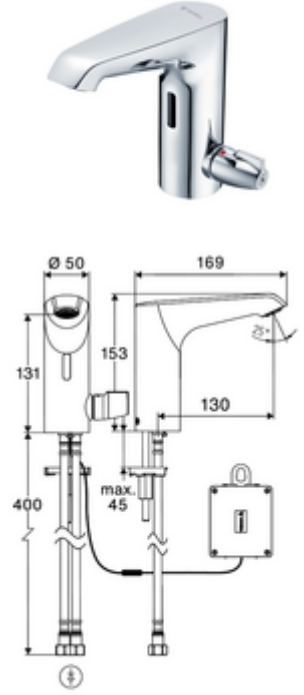

ürün numarası: 00 246 06 99

HD-M mid. - Yüksek basıncı karma su, ThermoProtect termostat

Yenilikçi ToF teknolojisine sahip temassız, sensör kumandalı armatür. Aynalar, uyarı yelekleri gibi yansıtıcı malzemelere karşı duyarsızdır. Entegre Bluetooth® arayüzü. SCHELL uygulaması üzerinden parametrelendirilebilir. SCHELL su yönetim sistemi SWS ile ağ kurmak için uygun. Pille işletim.

- Time-of-Flight-Sensor tek delikli armatür
 - EN 1111 uyarınca ThermoProtect termostat, sıcaklık kilidi (fabrika ayarı 38 °C), soğuk su beslemesi kesildiğinde haşlanma koruması
 - 6V ön filtreli eksensel selenoid valf
- Pil bölmesi 6 V, koruma sınıfı IP 65
- 4x AA alkali pil 1,5 V
- 2 esnek bağlantı hortumu Clean-Fix S G 3/8 IG x 410 mm, entegre çekvalf (Çekvalf, EN 1717: EB) ve ön filtre ile
- Lavabo montajı için sabitleme malzemesi
- Einstellmöglichkeiten über SCHELL App
 - Önceden ayarlanmış çalışma modları üzerinden hızlı parametrelendirme (elektrik tasarrufu / su tasarrufu / konfor)
 - Uzman modunda özelleştirilmiş ayarlar (sensör menzili, sensör ölçüm aralığı, kişi algılama, maks. çalışma süresi, ilave çalışma süresi)
 - Termal dezenfeksiyon için sürekli yıkama, uygulama üzerinden tetikleme (3 - 10 dakika)
 - Sürekli akış uygulama üzerinden tetikleme (15 - 600 sn)
 - Temizlik durdurma, uygulama veya Nahreflex üzerinden tetikleme (Kapalı / 60 - 360 sn)
- Durchfluss: Durchfluss druckunabhängig, max.: 5 l/min
- Fließdruck: 1,0 - 5,0 bar
- Max. Ruhedruck: 8 bar
- Maks. işletim sıcaklığı: 70 °C (80 °C termal dezenfeksiyon için)
- Werkstoff: Mahfaza Piring
- Oberfläche: Krom
- Bağlantı: 2x G 3/8 IG
- Gewicht: 2,49 kg/Adet
- Verpackungseinheit: 1