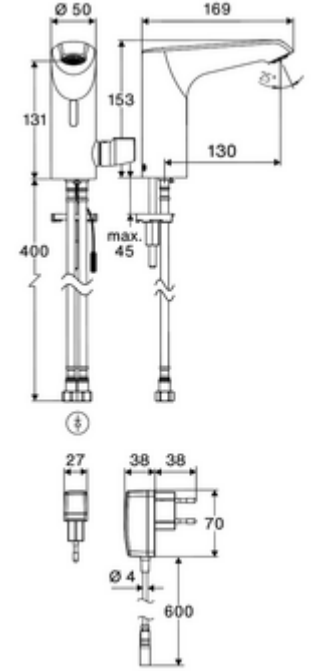

- Time-of-Flight-Sensor tek delikli armatür
  - EN 1111 uyarınca ThermoProtect termostat, sıcaklık kilidi (fabrika ayarı 38 °C), soğuk su beslemesi kesildiğinde haşlanma koruması
  - 6V ön filtreli eksensel selenoid valf
- Fiş adaptörü 9 VDC, 100 - 240 VAC, 50 - 60 Hz
- 2 esnek bağlantı hortumu Clean-Fix S G 3/8 IG x 410 mm, entegre çekvalf (Çekvalf, EN 1717: EB) ve ön filtre ile
- Lavabo montajı için sabitleme malzemesi
- Einstellmöglichkeiten über SCHELL App
  - Önceden ayarlanmış çalışma modları üzerinden hızlı parametrelendirme (elektrik tasarrufu / su tasarrufu / konfor)
  - Uzman modunda özelleştirilmiş ayarlar (sensör menzili, sensör ölçüm aralığı, kişi algılama, maks. çalışma süresi, ilave çalışma süresi)
  - Termal dezenfeksiyon için sürekli yıkama, uygulama üzerinden tetikleme (3 - 10 dakika)
  - Sürekli akış uygulama üzerinden tetikleme (15 - 600 sn)
  - Temizlik durdurma, uygulama veya Nahreflex üzerinden tetikleme (Kapalı / 60 - 360 sn)
- Durchfluss: Durchfluss druckunabhängig, max.: 5 l/min
- Fließdruck: 1,0 - 5,0 bar
- Max. Ruhedruck: 8 bar
- Maks. işletim sıcaklığı: 70 °C (80 °C termal dezenfeksiyon için)
- Werkstoff: Mahfaza Pirinç
- Oberfläche: Krom
- Bağlantı: 2x G 3/8 IG
- Gewicht: 2,33 kg/Adet
- Verpackungseinheit: 1