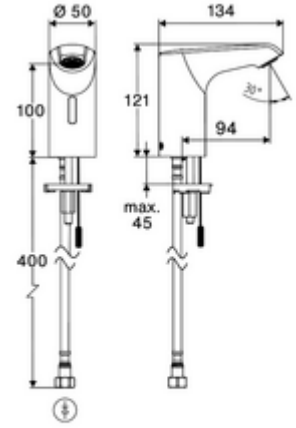

- Time-of-Flight-Sensor tek delikli armatür
  - 6V ön filtrelili eksensel selenoid valf
- Esnek bağlantı hortumu Clean-Fix S G 3/8 IG x 410 mm, entegre çekvalf (EN 1717: EB) ve ön filtre ile
- Lavabo montajı için sabitleme malzemesi
- Einstellmöglichkeiten über SCHELL App
  - Önceden ayarlanmış çalışma modları üzerinden hızlı parametrelendirme (elektrik tasarrufu / su tasarrufu / konfor)
  - Uzman modunda özelleştirilmiş ayarlar (sensör menzili, sensör ölçüm aralığı, kişi algılama, maks. çalışma süresi, ilave çalışma süresi)
  - Termal dezenfeksiyon için sürekli yıkama, uygulama üzerinden tetikleme (3 - 10 dakika)
  - Sürekli akış uygulama üzerinden tetikleme (15 - 600 sn)
  - Temizlik durdurma, uygulama veya Nahreflex üzerinden tetikleme (Kapalı / 60 - 360 sn)
- Durchfluss: Durchfluss druckunabhängig, max.: 5 l/min
- Fließdruck: 1,0 - 5,0 bar
- Max. Ruhedruck: 8 bar
- Maks. işletim sıcaklığı: 70 °C (80 °C termal dezenfeksiyon için)
- Werkstoff: Mahfaza Pirinç
- Oberfläche: Krom
- Bağlantı: G 3/8 IG
- : PA-IX 10332/IO, DVGW talep edilen
- Durchflussklasse: O
- Gewicht: 1,50 kg/Adet
- Verpackungseinheit: 1