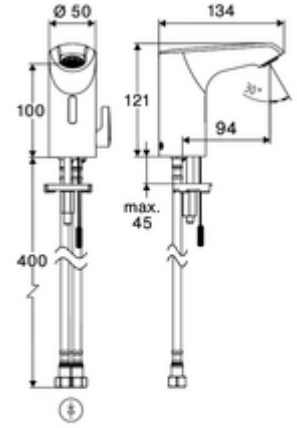

ürün numarası: 00 253 06 99

HD-M small - Yüksek basıncı karma su

Yenilikçi ToF teknolojisine sahip temassız, sensör kumandalı armatür. Aynalar, uyarı yelekleri gibi yansıtıcı malzemelere karşı duyarsızdır. Entegre Bluetooth® arayüzü. SCHELL uygulaması üzerinden parametrelendirilebilir. SCHELL su yönetim sistemi SWS ile ağ kurmak için uygun. Özel güç kaynağı.

- Time-of-Flight-Sensor tek delikli armatür
 - Sıcak su sınırlamalı sıcaklık kontrolörü
 - 6V ön filtreli eksensel selenoid valf
- 2 esnek bağlantı hortumu Clean-Fix S G 3/8 IG x 410 mm, entegre çekvalf (Çekvalf, EN 1717: EB) ve ön filtre ile
- Lavabo montajı için sabitleme malzemesi
- Einstellmöglichkeiten über SCHELL App
 - Önceden ayarlanmış çalışma modları üzerinden hızlı parametrelendirme (elektrik tasarrufu / su tasarrufu / konfor)
 - Uzman modunda özelleştirilmiş ayarlar (sensör menzili, sensör ölçüm aralığı, kişi algılama, maks. çalışma süresi, ilave çalışma süresi)
 - Termal dezenfeksiyon için sürekli yıkama, uygulama üzerinden tetikleme (3 - 10 dakika)
 - Sürekli akış uygulama üzerinden tetikleme (15 - 600 sn)
 - Temizlik durdurma, uygulama veya Nahreflex üzerinden tetikleme (Kapalı / 60 - 360 sn)
- Durchfluss: Durchfluss druckunabhängig, max.: 5 l/min
- Fließdruck: 1,0 - 5,0 bar
- Max. Ruhedruck: 8 bar
- Maks. işletim sıcaklığı: 70 °C (80 °C termal dezenfeksiyon için)
- Werkstoff: Mahfaza Pirinç
- Oberfläche: Krom
- Bağlantı: 2x G 3/8 IG
- : PA-IX 10332/IO, DVGW talep edilen
- Durchflussklasse: O
- Gewicht: 1,38 kg/Adet
- Verpackungseinheit: 1