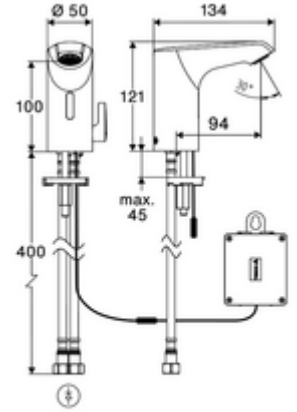

## HD-M small - Yüksek basıncı karma su

Yenilikçi ToF teknolojisine sahip temassız, sensör kumandalı armatür. Aynalar, uyarı yelekleri gibi yansıtıcı malzemelere karşı duyarsızdır. Entegre Bluetooth® arayüzlü. SCHELL uygulaması üzerinden parametrelendirilebilir. SCHELL su yönetim sistemi SWS ile ağ kurmak için uygun. Pille işletim.

- Time-of-Flight-Sensor tek delikli armatür
    - Sıcak su sınırlamalı sıcaklık kontrolörü
    - 6V ön filtreli eksensel selenoid valf
  - Pil bölümü 6 V, koruma sınıfı IP 65
  - 4x AA alkali pil 1,5 V
  - 2 esnek bağlantı hortumu Clean-Fix S G 3/8 IG x 410 mm, entegre çekvalf (Çekvalf, EN 1717: EB) ve ön filtre ile
  - Lavabo montajı için sabitleme malzemesi
- 
- Einstellmöglichkeiten über SCHELL App
    - Önceden ayarlanmış çalışma modları üzerinden hızlı parametrelendirme (elektrik tasarrufu / su tasarrufu / konfor)
    - Uzman modunda özelleştirilmiş ayarlar (sensör menzili, sensör ölçüm aralığı, kişi algılama, maks. çalışma süresi, ilave çalışma süresi)
    - Termal dezenfeksiyon için sürekli yıkama, uygulama üzerinden tetikleme (3 - 10 dakika)
    - Sürekli akış uygulama üzerinden tetikleme (15 - 600 sn)
    - Temizlik durdurma, uygulama veya Nahreflex üzerinden tetikleme (Kapalı / 60 - 360 sn)
  - Durchfluss: Durchfluss druckunabhängig, max.: 5 l/min
  - Fließdruck: 1,0 - 5,0 bar
  - Max. Ruhedruck: 8 bar
  - Maks. işletim sıcaklığı: 70 °C (80 °C termal dezenfeksiyon için)
  - Werkstoff: Mahfaza Pirinç
  - Oberfläche: Krom
  - Bağlantı: 2x G 3/8 IG
  - : PA-IX 10332/IO, DVGW talep edilen
  - Durchflussklasse: O
- 
- Gewicht: 1,60 kg/Adet
  - Verpackungseinheit: 1