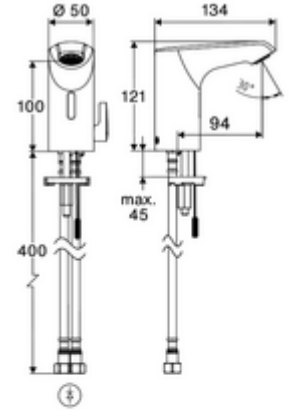

ürün numarası: 00 256 06 99

HD-M small - Yüksek basıncı karma su

Yenilikçi ToF teknolojisine sahip temassız, sensör kumandalı armatür. Aynalar, uyarı yelekleri gibi yansıtıcı malzemelere karşı duyarsızdır. Entegre Bluetooth® arayüzlü. SCHELL uygulaması üzerinden parametrelendirilebilir. SCHELL su yönetim sistemi SWS ile ağ kurmak için uygun. Şebeke işletimi (sıva altı adaptör).

- Time-of-Flight-Sensor tek delikli armatür
 - Sıcak su sınırlamalı sıcaklık kontrolörü
 - 6V ön filtreli eksensel selenoid valf
- Sıva altı adaptör 9 VDC, 100 - 240 VAC, 50 - 60 Hz
- 2 esnek bağlantı hortumu Clean-Fix S G 3/8 IG x 410 mm, entegre çekvalf (Çekvalf, EN 1717: EB) ve ön filtre ile
- Lavabo montajı için sabitleme malzemesi
- Einstellmöglichkeiten über SCHELL App
 - Önceden ayarlanmış çalışma modları üzerinden hızlı parametrelendirme (elektrik tasarrufu / su tasarrufu / konfor)
 - Uzman modunda özelleştirilmiş ayarlar (sensör menzili, sensör ölçüm aralığı, kişi algılama, maks. çalışma süresi, ilave çalışma süresi)
 - Termal dezenfeksiyon için sürekli yıkama, uygulama üzerinden tetikleme (3 - 10 dakika)
 - Sürekli akış uygulama üzerinden tetikleme (15 - 600 sn)
 - Temizlik durdurma, uygulama veya Nahreflex üzerinden tetikleme (Kapalı / 60 - 360 sn)
- Durchfluss: Durchfluss druckunabhängig, max.: 5 l/min
- Fließdruck: 1,0 - 5,0 bar
- Max. Ruhedruck: 8 bar
- Maks. işletim sıcaklığı: 70 °C (80 °C termal dezenfeksiyon için)
- Werkstoff: Mahfaza Pirinç
- Oberfläche: Krom
- Bağlantı: 2x G 3/8 IG
- : PA-IX 10332/IO, DVGW talep edilen
- Durchflussklasse: O
- Gewicht: 1,50 kg/Adet
- Verpackungseinheit: 1