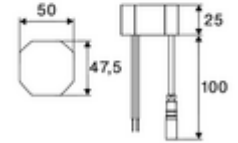

ürün numarası: 00 256 06 99

HD-M small - Yüksek basıncı karma su

Yenilikçi ToF teknolojisine sahip temassız, sensör kumandalı armatür. Aynalar, uyarı yelekleri gibi yansıtıcı malzemelere karşı duyarsızdır. Entegre Bluetooth® arayüzlü. SCHELL uygulaması üzerinden parametrelendirilebilir. SCHELL su yönetim sistemi SWS ile ağ kurmak için uygun. Şebeke işletimi (sıva altı adaptör).

- Time-of-Flight-Sensor tek delikli armatür
 - Sıcak su sınırlamalı sıcaklık kontrolörü
 - 6V ön filtreli eksensel selenoid valf
- Sıva altı adaptör 9 VDC, 100 - 240 VAC, 50 - 60 Hz
- 2 esnek bağlantı hortumu Clean-Fix S G 3/8 IG x 410 mm, entegre çekvalf (Çekvalf, EN 1717: EB) ve ön filtre ile
- Lavabo montajı için sabitleme malzemesi
- Einstellmöglichkeiten über SCHELL App
 - Önceden ayarlanmış çalışma modları üzerinden hızlı parametrelendirme (elektrik tasarrufu / su tasarrufu / konfor)
 - Uzman modunda özelleştirilmiş ayarlar (sensör menzili, sensör ölçüm aralığı, kişi algılama, maks. çalışma süresi, ilave çalışma süresi)
 - Termal dezenfeksiyon için sürekli yıkama, uygulama üzerinden tetikleme (3 - 10 dakika)
 - Sürekli akış uygulama üzerinden tetikleme (15 - 600 sn)
 - Temizlik durdurma, uygulama veya Nahreflex üzerinden tetikleme (Kapalı / 60 - 360 sn)
- Durchfluss: Durchfluss druckunabhängig, max.: 5 l/min
- Fließdruck: 1,0 - 5,0 bar
- Max. Ruhedruck: 8 bar
- Maks. işletim sıcaklığı: 70 °C (80 °C termal dezenfeksiyon için)
- Werkstoff: Mahfaza Pirinç
- Oberfläche: Krom
- Bağlantı: 2x G 3/8 IG
- : PA-IX 10332/IO, DVGW talep edilen
- Durchflussklasse: O
- Gewicht: 1,50 kg/Adet
- Verpackungseinheit: 1