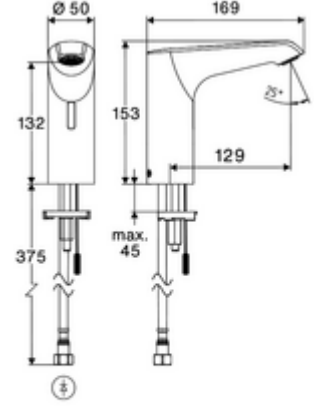

- Time-of-Flight-Sensor tek delikli armatür
  - 6V ön filtreli eksensel selenoid valf
  - Bağlantı kablosu 220 mm, 3 kutuplu konnektörlü, koruma sınıfı IP 65
- Esnek bağlantı hortumu Clean-Fix S G 3/8 IG x 410 mm, entegre çekvalf (EN 1717: EB) ve ön filtre ile
- Lavabo montajı için sabitleme malzemesi
- Einstellmöglichkeiten über SCHELL App
  - Önceden ayarlanmış çalışma modları üzerinden hızlı parametrelendirme (elektrik tasarrufu / su tasarrufu / konfor)
  - Uzman modunda özelleştirilmiş ayarlar (sensör menzili, sensör ölçüm aralığı, kişi algılama, maks. çalışma süresi, ilave çalışma süresi)
  - Termal dezenfeksiyon için sürekli yıkama, uygulama üzerinden tetikleme (3 - 10 dakika)
  - Sürekli akış uygulama üzerinden tetikleme (15 - 600 sn)
  - Temizlik durdurma, uygulama veya Nahreflex üzerinden tetikleme (Kapalı / 60 - 360 sn)
- Durchfluss: Durchfluss druckunabhängig, max.: 5 l/min
- Fließdruck: 1,0 - 5,0 bar
- Max. Ruhedruck: 8 bar
- Maks. işletim sıcaklığı: 70 °C (80 °C termal dezenfeksiyon için)
- Werkstoff: Mahfaza Pirinç
- Oberfläche: Krom
- Bağlantı: G 3/8 IG
- : PA-IX 10332/IO, DVGW talep edilen
- Durchflussklasse: O
- Gewicht: 1,50 kg/Adet
- Verpackungseinheit: 1