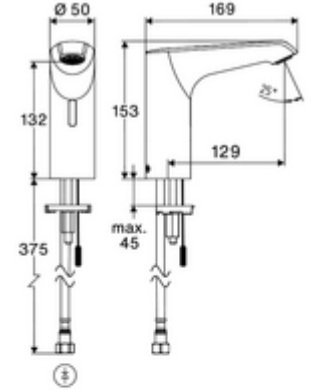

ürün numarası: 00 260 06 99

HD-K mid. - Yüksek basınç / karıştırılmış su

Yenilikçi ToF teknolojisine sahip temassız, sensör kumandalı armatür. Aynalar, uyarı yelekleri gibi yansıtıcı malzemelere karşı duyarsızdır. Entegre Bluetooth® arayüzü. SCHELL uygulaması üzerinden parametrelendirilebilir. SCHELL su yönetim sistemi SWS ile ağ kurmak için uygun. Şebeke işletimi (sıva altı adaptör).

- Time-of-Flight-Sensor tek delikli armatür
 - 6V ön filtreli eksensel selenoid valf
 - Bağlantı kablosu 220 mm, 3 kutuplu konnektörlü, koruma sınıfı IP 65
- Sıva altı adaptör 9 VDC, 100 - 240 VAC, 50 - 60 Hz
- Esnek bağlantı hortumu Clean-Fix S G 3/8 IG x 410 mm, entegre çekvalf (EN 1717: EB) ve ön filtre ile
- Lavabo montajı için sabitleme malzemesi
- Einstellmöglichkeiten über SCHELL App
 - Önceden ayarlanmış çalışma modları üzerinden hızlı parametrelendirme (elektrik tasarrufu / su tasarrufu / konfor)
 - Uzman modunda özelleştirilmiş ayarlar (sensör menzili, sensör ölçüm aralığı, kişi algılama, maks. çalışma süresi, ilave çalışma süresi)
 - Termal dezenfeksiyon için sürekli yıkama, uygulama üzerinden tetikleme (3 - 10 dakika)
 - Sürekli akış uygulama üzerinden tetikleme (15 - 600 sn)
 - Temizlik durdurma, uygulama veya Nahreflex üzerinden tetikleme (Kapalı / 60 - 360 sn)
- Durchfluss: Druckunabhängig, max.: 5 l/min
- Fließdruck: 1,0 - 5,0 bar
- Max. Ruhedruck: 8 bar
- Maks. işletim sıcaklığı: 70 °C (80 °C termal dezenfeksiyon için)
- Werkstoff: Mahfaza Pirinç
- Oberfläche: Krom
- Bağlantı: G 3/8 IG
- : PA-IX 10332/IO, DVGW talep edilen
- Durchflussklasse: O
- Gewicht: 1,56 kg/Adet
- Verpackungseinheit: 1