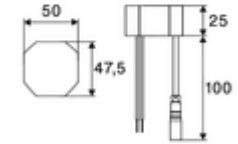

- Time-of-Flight-Sensor tek delikli armatür
 - 6V ön filtreli eksensel selenoid valf
 - Bağlantı kablosu 220 mm, 3 kutuplu konnektörlü, koruma sınıfı IP 65
- Sıva altı adaptör 9 VDC, 100 - 240 VAC, 50 - 60 Hz
- Esnek bağlantı hortumu Clean-Fix S G 3/8 IG x 410 mm, entegre çekvalf (EN 1717: EB) ve ön filtre ile
- Lavabo montajı için sabitleme malzemesi
- Einstellmöglichkeiten über SCHELL App
 - Önceden ayarlanmış çalışma modları üzerinden hızlı parametrelendirme (elektrik tasarrufu / su tasarrufu / konfor)
 - Uzman modunda özelleştirilmiş ayarlar (sensör menzili, sensör ölçüm aralığı, kişi algılama, maks. çalışma süresi, ilave çalışma süresi)
 - Termal dezenfeksiyon için sürekli yıkama, uygulama üzerinden tetikleme (3 - 10 dakika)
 - Sürekli akış uygulama üzerinden tetikleme (15 - 600 sn)
 - Temizlik durdurma, uygulama veya Nahreflex üzerinden tetikleme (Kapalı / 60 - 360 sn)
- Durchfluss: Druckunabhängig, max.: 5 l/min
- Fließdruck: 1,0 - 5,0 bar
- Max. Ruhedruck: 8 bar
- Maks. işletim sıcaklığı: 70 °C (80 °C termal dezenfeksiyon için)
- Werkstoff: Mahfaza Pirinç
- Oberfläche: Krom
- Bağlantı: G 3/8 IG
- : PA-IX 10332/IO, DVGW talep edilen
- Durchflussklasse: O
- Gewicht: 1,56 kg/Adet
- Verpackungseinheit: 1