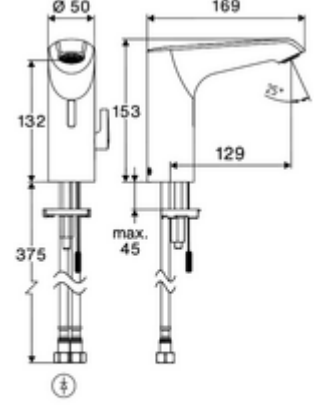

ürün numarası: 00 261 06 99

HD-M mid. - Yüksek basınç karma su

Yenilikçi ToF teknolojisine sahip temassız, sensör kumandalı armatür. Aynalar, uyarı yelekleri gibi yansıtıcı malzemelere karşı duyarsızdır. Entegre Bluetooth® arayüzlü. SCHELL uygulaması üzerinden parametrelendirilebilir. SCHELL su yönetim sistemi SWS ile ağ kurmak için uygun. Özel güç kaynağı.

- Time-of-Flight-Sensor tek delikli armatür
 - Sıcak su sınırlamalı sıcaklık kontrolörü
 - 6V ön filtreli eksensel selenoid valf
 - Bağlantı kablosu 220 mm, 3 kutuplu konnektörlü, koruma sınıfı IP 65
- 2 esnek bağlantı hortumu Clean-Fix S G 3/8 IG x 410 mm, entegre çekvalf (Çekvalf, EN 1717: EB) ve ön filtre ile
- Lavabo montajı için sabitleme malzemesi
- Einstellmöglichkeiten über SCHELL App
 - Önceden ayarlanmış çalışma modları üzerinden hızlı parametrelendirme (elektrik tasarrufu / su tasarrufu / konfor)
 - Uzman modunda özelleştirilmiş ayarlar (sensör menzili, sensör ölçüm aralığı, kişi algılama, maks. çalışma süresi, ilave çalışma süresi)
 - Termal dezenfeksiyon için sürekli yıkama, uygulama üzerinden tetikleme (3 - 10 dakika)
 - Sürekli akış uygulama üzerinden tetikleme (15 - 600 sn)
 - Temizlik durdurma, uygulama veya Nahreflex üzerinden tetikleme (Kapalı / 60 - 360 sn)
- Durchfluss: Durchfluss druckunabhängig, max.: 5 l/min
- Fließdruck: 1,0 - 5,0 bar
- Max. Ruhedruck: 8 bar
- Maks. işletim sıcaklığı: 70 °C (80 °C termal dezenfeksiyon için)
- Werkstoff: Mahfaza Pirinç
- Oberfläche: Krom
- Bağlantı: 2x G 3/8 IG
- : PA-IX 10332/IO, DVGW talep edilen
- Durchflussklasse: O
- Gewicht: 1,54 kg/Adet
- Verpackungseinheit: 1