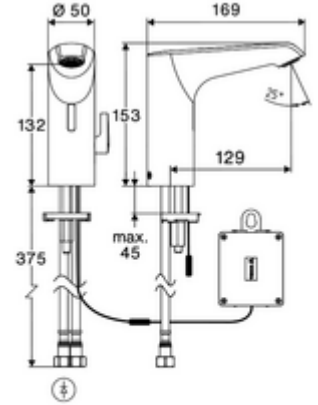

ürün numarası: 00 262 06 99

HD-M mid. - Yüksek basınç karma su

Yenilikçi ToF teknolojisine sahip temassız, sensör kumandalı armatür. Aynalar, uyarı yelekleri gibi yansıtıcı malzemelere karşı duyarsızdır. Entegre Bluetooth® arayüzü. SCHELL uygulaması üzerinden parametrelendirilebilir. SCHELL su yönetim sistemi SWS ile ağ kurmak için uygun. Pille işletim.

- Time-of-Flight-Sensor tek delikli armatür
 - Sıcak su sınırlamalı sıcaklık kontrolörü
 - 6V ön filtreli eksensel selenoid valf
 - Bağlantı kablosu 220 mm, 3 kutuplu konnektörlü, koruma sınıfı IP 65
 - Pil bölmesi 6 V, koruma sınıfı IP 65
 - 4x AA alkali pil 1,5 V
 - 2 esnek bağlantı hortumu Clean-Fix S G 3/8 IG x 410 mm, entegre çekvalf (Çekvalf, EN 1717: EB) ve ön filtre ile
 - Lavabo montajı için sabitleme malzemesi
-
- Einstellmöglichkeiten über SCHELL App
 - Önceden ayarlanmış çalışma modları üzerinden hızlı parametrelendirme (elektrik tasarrufu / su tasarrufu / konfor)
 - Uzman modunda özelleştirilmiş ayarlar (sensör menzili, sensör ölçüm aralığı, kişi algılama, maks. çalışma süresi, ilave çalışma süresi)
 - Termal dezenfeksiyon için sürekli yıkama, uygulama üzerinden tetikleme (3 - 10 dakika)
 - Sürekli akış uygulama üzerinden tetikleme (15 - 600 sn)
 - Temizlik durdurma, uygulama veya Nahreflex üzerinden tetikleme (Kapalı / 60 - 360 sn)
 - Durchfluss: Durchfluss druckunabhängig, max.: 5 l/min
 - Fließdruck: 1,0 - 5,0 bar
 - Max. Ruhedruck: 8 bar
 - Maks. işletim sıcaklığı: 70 °C (80 °C termal dezenfeksiyon için)
 - Werkstoff: Mahfaza Pirinç
 - Oberfläche: Krom
 - Bağlantı: 2x G 3/8 IG
 - : PA-IX 10332/IO, DVGW talep edilen
 - Durchflussklasse: O
-
- Gewicht: 1,82 kg/Adet
 - Verpackungseinheit: 1