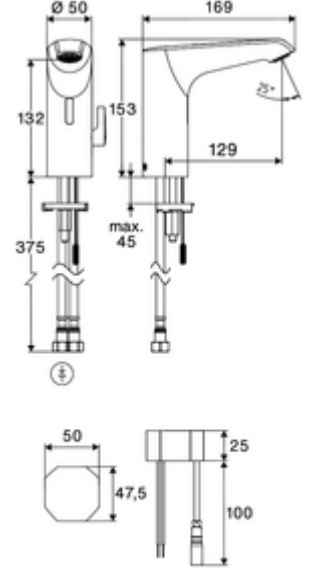

ürün numarası: 00 264 06 99

HD-M mid. - Yüksek basınç karma su

Yenilikçi ToF teknolojisine sahip temassız, sensör kumandalı armatür. Aynalar, uyarı yelekleri gibi yansıtıcı malzemelere karşı duyarsızdır. Entegre Bluetooth® arayüzlü. SCHELL uygulaması üzerinden parametrelendirilebilir. SCHELL su yönetim sistemi SWS ile ağ kurmak için uygun. Şebeke işletimi (sıva altı adaptör).

- Time-of-Flight-Sensor tek delikli armatür
 - Sıcak su sınırlamalı sıcaklık kontrolörü
 - 6V ön filtrelili eksensel selenoid valf
 - Bağlantı kablosu 220 mm, 3 kutuplu konnektörlü, koruma sınıfı IP 65
- Sıva altı adaptör 9 VDC, 100 - 240 VAC, 50 - 60 Hz
- 2 esnek bağlantı hortumu Clean-Fix S G 3/8 IG x 410 mm, entegre çekvalf (Çekvalf, EN 1717: EB) ve ön filtre ile
- Lavabo montajı için sabitleme malzemesi
- Einstellmöglichkeiten über SCHELL App
 - Önceden ayarlanmış çalışma modları üzerinden hızlı parametrelendirme (elektrik tasarrufu / su tasarrufu / konfor)
 - Uzman modunda özelleştirilmiş ayarlar (sensör menzili, sensör ölçüm aralığı, kişi algılama, maks. çalışma süresi, ilave çalışma süresi)
 - Termal dezenfeksiyon için sürekli yıkama, uygulama üzerinden tetikleme (3 - 10 dakika)
 - Sürekli akış uygulama üzerinden tetikleme (15 - 600 sn)
 - Temizlik durdurma, uygulama veya Nahreflex üzerinden tetikleme (Kapalı / 60 - 360 sn)
- Durchfluss: Durchfluss druckunabhängig, max.: 5 l/min
- Fließdruck: 1,0 - 5,0 bar
- Max. Ruhedruck: 8 bar
- Maks. işletim sıcaklığı: 70 °C (80 °C termal dezenfeksiyon için)
- Werkstoff: Mahfaza Pirinç
- Oberfläche: Krom
- Bağlantı: 2x G 3/8 IG
- : PA-IX 10332/IO, DVGW talep edilen
- Durchflussklasse: O
- Gewicht: 1,66 kg/Adet
- Verpackungseinheit: 1