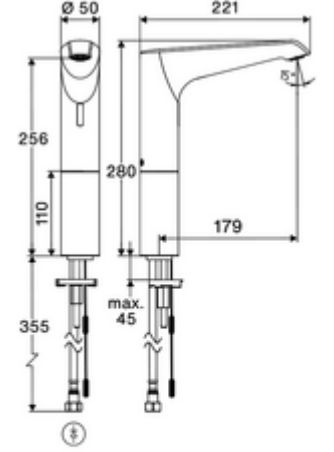

ürün numarası: 00 265 06 99

HD-K large - Yüksek basınç / karıştırılmış su

Yenilikçi ToF teknolojisine sahip temassız, sensör kumandalı armatür. Aynalar, uyarı yelekleri gibi yansıtıcı malzemelere karşı duyarsızdır. Entegre Bluetooth® arayüzlü. SCHELL uygulaması üzerinden parametrelendirilebilir. SCHELL su yönetim sistemi SWS ile ağ kurmak için uygun. Özel güç kaynağı.

- Time-of-Flight-Sensor tek delikli armatür
 - Dikey boru uzatması
 - 6V ön filtrelili eksensel selenoid valf
- Esnek bağlantı hortumu Clean-Fix S G 3/8 IG x 500 mm, entegre çekvalf (EN 1717: EB) ve ön filtre ile
- Lavabo montajı için sabitleme malzemesi
- Einstellmöglichkeiten über SCHELL App
 - Önceden ayarlanmış çalışma modları üzerinden hızlı parametrelendirme (elektrik tasarrufu / su tasarrufu / konfor)
 - Uzman modunda özelleştirilmiş ayarlar (sensör menzili, sensör ölçüm aralığı, kişi algılama, maks. çalışma süresi, ilave çalışma süresi)
 - Termal dezenfeksiyon için sürekli yıkama, uygulama üzerinden tetikleme (3 - 10 dakika)
 - Sürekli akış uygulama üzerinden tetikleme (15 - 600 sn)
 - Temizlik durdurma, uygulama veya Nahreflex üzerinden tetikleme (Kapalı / 60 - 360 sn)
- Durchfluss: Durchfluss druckunabhängig, max.: 5 l/min
- Fließdruck: 1,0 - 5,0 bar
- Max. Ruhedruck: 8 bar
- Maks. işletim sıcaklığı: 70 °C (80 °C termal dezenfeksiyon için)
- Werkstoff: Mahfaza Pirinç
- Oberfläche: Krom
- Bağlantı: G 3/8 IG
- : PA-IX 10332/IO, DVGW talep edilen
- Durchflussklasse: O
- Gewicht: 2,10 kg/Adet
- Verpackungseinheit: 1