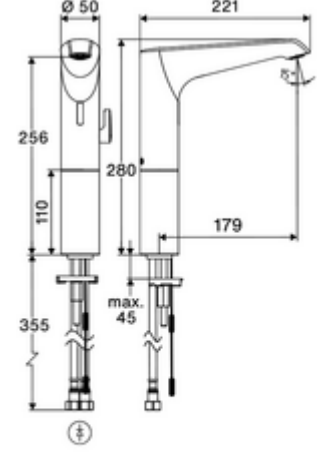

ürün numarası: 00 269 06 99

HD-M large - Yüksek basınç karma su

Yenilikçi ToF teknolojisine sahip temassız, sensör kumandalı armatür. Aynalar, uyarı yelekleri gibi yansıtıcı malzemelere karşı duyarsızdır. Entegre Bluetooth® arayüzü. SCHELL uygulaması üzerinden parametrelendirilebilir. SCHELL su yönetim sistemi SWS ile ağ kurmak için uygun. Özel güç kaynağı.

- Time-of-Flight-Sensor tek delikli armatür
 - Sıcak su sınırlamalı sıcaklık kontrolörü
 - Dikey boru uzatması
 - 6V ön filtreli eksensel selenoid valf
- 2 esnek bağlantı hortumu Clean-Fix S G 3/8 IG x 500 mm, entegre çekvalf (Çekvalf, EN 1717: EB) ve ön filtre ile
- Lavabo montajı için sabitleme malzemesi
- Einstellmöglichkeiten über SCHELL App
 - Önceden ayarlanmış çalışma modları üzerinden hızlı parametrelendirme (elektrik tasarrufu / su tasarrufu / konfor)
 - Uzman modunda özelleştirilmiş ayarlar (sensör menzili, sensör ölçüm aralığı, kişi algılama, maks. çalışma süresi, ilave çalışma süresi)
 - Termal dezenfeksiyon için sürekli yıkama, uygulama üzerinden tetikleme (3 - 10 dakika)
 - Sürekli akış uygulama üzerinden tetikleme (15 - 600 sn)
 - Temizlik durdurma, uygulama veya Nahreflex üzerinden tetikleme (Kapalı / 60 - 360 sn)
- Durchfluss: Durchfluss druckunabhängig, max.: 5 l/min
- Fließdruck: 1,0 - 5,0 bar
- Max. Ruhedruck: 8 bar
- Maks. işletim sıcaklığı: 70 °C (80 °C termal dezenfeksiyon için)
- Werkstoff: Mahfaza Pirinç
- Oberfläche: Krom
- Bağlantı: 2x G 3/8 IG
- : PA-IX 10332/IO, DVGW talep edilen
- Durchflussklasse: O
- Verpackungseinheit: 1